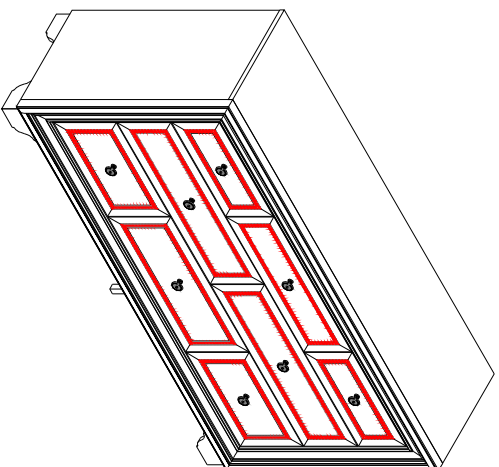

PARTS LIST / LISTE DES PIÈCES / LISTA DE PIEZAS

ITEM NO. / ARTICLE NO. / ARTICULO NO. : P:269100S/110

DESCRIPTION / DESCRIPCIÓN : CAMILLA DRESSER/ COMMODE/ TOCADOR

CAMILA MIRROR / MIROIR / ESPEJO

A WARNING

x2 RC-WH-NAIL - White Plastic Nail - Clavo *

x1 RP269100S-TRAY - Jewelry Tray *
Plateau à bijoux
Bandeja de joyas

x1 RC-ANTI-TIP - Anti-tipping Restraint *
Système antibasculement
Control para evitar vulticos