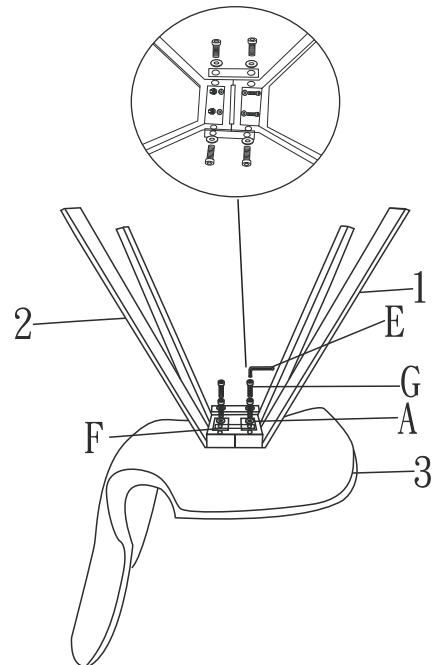

ITEM NAME/NOM D'ITEM: LOGAN DINING CHAIR

ITEM # /NO.ITEM: 101938/101939

PARTS LIST/LISTE DES PIÈCES

(1)	(2)	(3)
		
x1	x1	x1

(4)

A.  Ø6mm x8	B.  M6x40mm x2	C.  M6 x2	D.  5mm x1
E.  5mm x1	F.  x2	G.  M6x50mm x4	

ASSEMBLY INSTRUCTIONS/INSTRUCTIONS D'ASSEMBLAGE

I.

THE HIND LEG HAS AN IDENTIFICATION HOLE

II.

III.

For missing parts or damaged parts, please call

USA : 1-866-798-6663

Canada : 514-382-6661