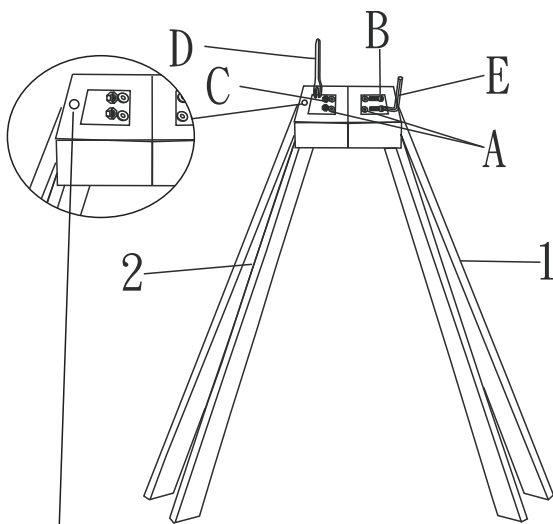

ITEM NAME/NOM D'ITEM: LOGAN DINING CHAIR

ITEM # /NO.ITEM: 101938/101939

PARTS LIST/LISTE DES PIÈCES

(1)	(2)	(3)
		
x1	x1	x1

(4)

A.  Ø6mm x8	B.  M6x40mm x2	C.  M6 x2	D.  5mm x1
E.  5mm x1	F.  x2	G.  M6x50mm x4	

ASSEMBLY INSTRUCTIONS/INSTRUCTIONS D'ASSEMBLAGE

I.

THE HIND LEG HAS AN IDENTIFICATION HOLE

II.

III.

For missing parts or damaged parts, please call

USA : 1-866-798-6663

Canada : 514-382-6661