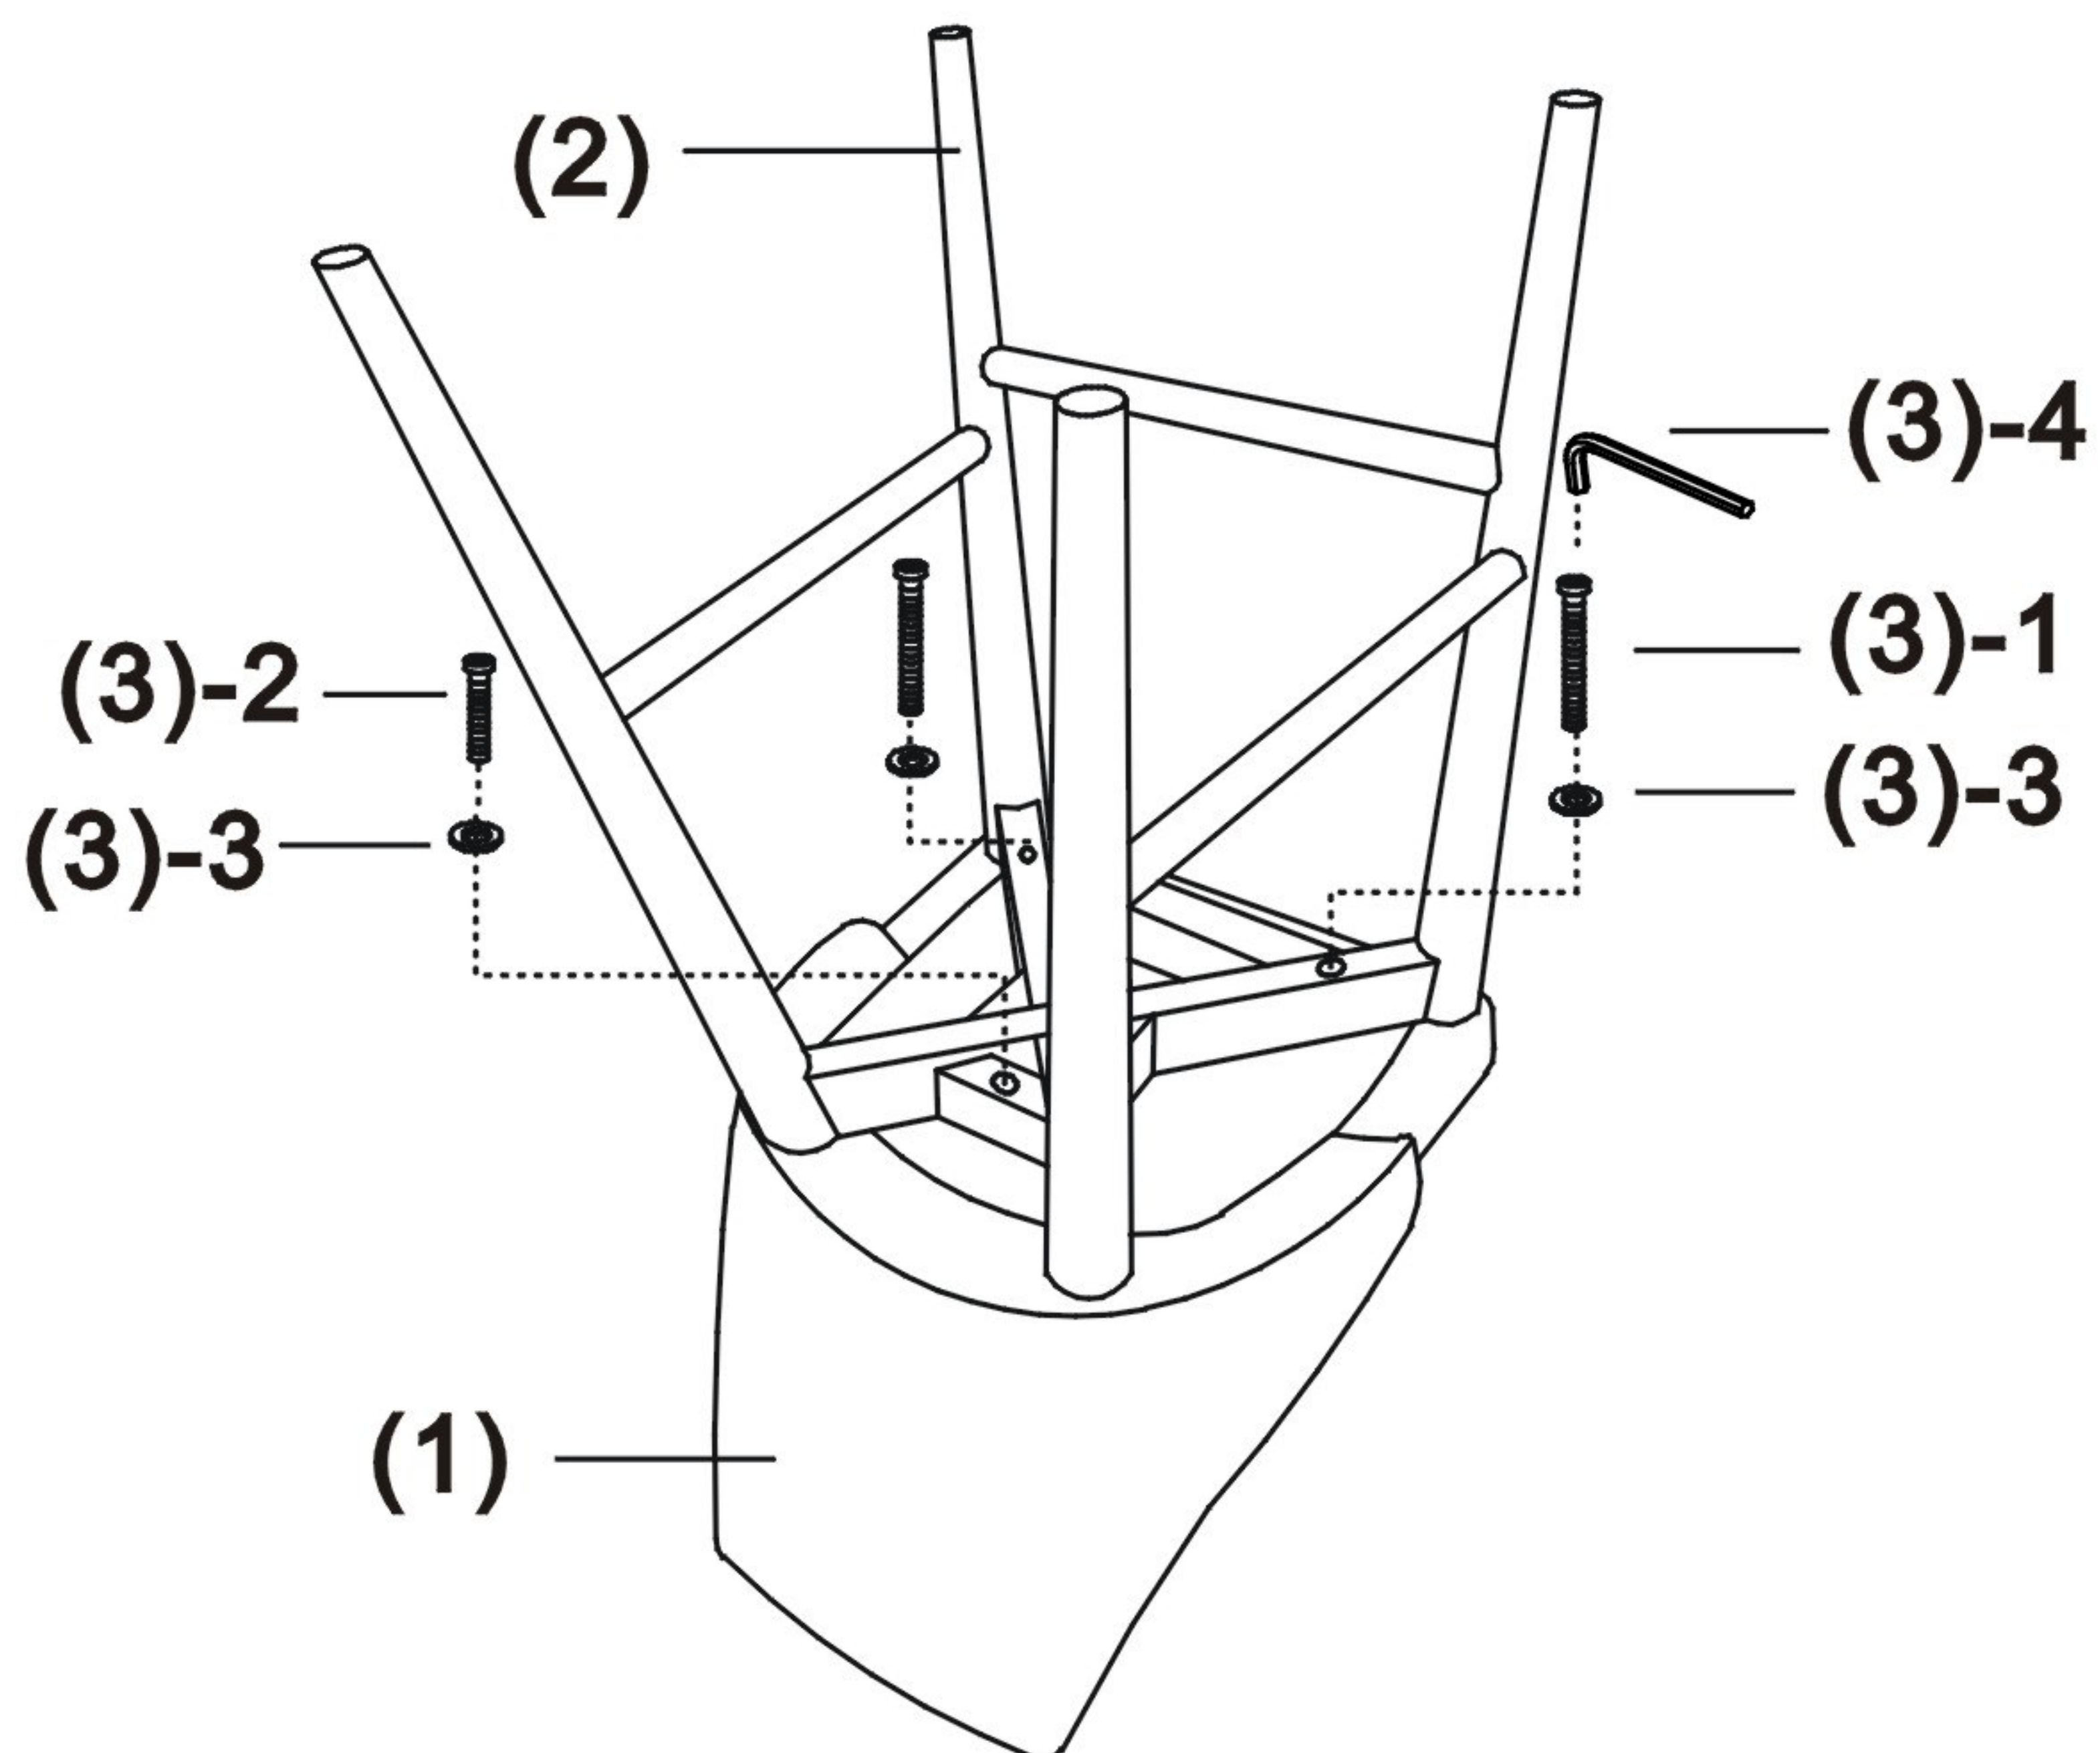

ITEM NAME /NOM D' ITEM:MOON COUNTER CHAIR

ITEM # /NO. ITEM:100279 (BEIGE)

100280 (DARK GRAY)

Enquiry:parts@zuomod.com

PART LIST/Liste des pièces

(1)	(2)	(3)
 X1	 X1	<table><tr><td>1.</td><td></td><td>X2</td><td>M6*60mm</td></tr><tr><td>2.</td><td></td><td>X1</td><td>M6*45mm</td></tr><tr><td>3.</td><td></td><td>X3</td><td></td></tr><tr><td>4.</td><td></td><td>X1</td><td></td></tr></table>

INSTRUCTION

A