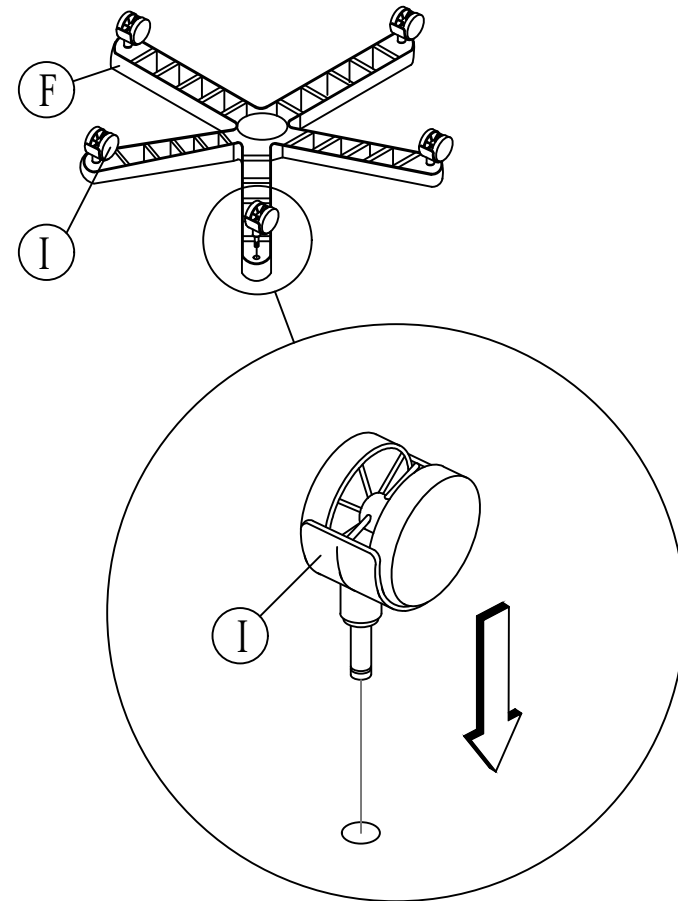

PARTS LIST / LISTE DES PIÈCES / LISTA DE PIEZAS

ITEM NO. / ARTICLE NO. / ARTICULO NO : S466-452

DESCRIPTION / DESCRIPCIÓN : DESK CHAIR / CHAISE DE BUREAU / SILLA DE MESA

A

x4 JCBC Bolt M6 x 25MM *
x4 Boulon JCBC M6 x 25MM
x4 JCBC Perno M6 x 25MM

B

x4 Spring Washer M6 *
x4 Rondelle à ressort M6
x4 Arandela auto-bloqueante M6

C

x4 Flat Washer M6 *
x4 Rondelle Plate M6
x4 Arandela Plana M6

D

x1 Allen Key 4 x 65MM *
x1 Clé hexagonale 4 x 65MM
x1 Llave Allen 4 x 65MM

E

x1 Chair Seat *
x1 Siège de la chaise
x1 Asiento de silla

F

x1 Base *
x1 Le Pied
x1 La Base

G

x1 Hydraulic Stem *
x1 Tige Hydraulique
x1 Vástago hidráulico

H

x1 Control Plate *
x1 Plaque de Contrôle
x1 Placa de Control

I

x5 Castor *
x5 Le Castor
x5 El Castor

**Replaceable Part*

ASSEMBLY INSTRUCTIONS / NOTICE DE MONTAGE / INSTRUCCIONES DE MONTAJE

ITEM NO. / ARTICLE NO. / ARTICULO NO : S466-452

DESCRIPTION / DESCRIPCIÓN : DESK CHAIR / CHAISE DE BUREAU / SILLA DE MESA