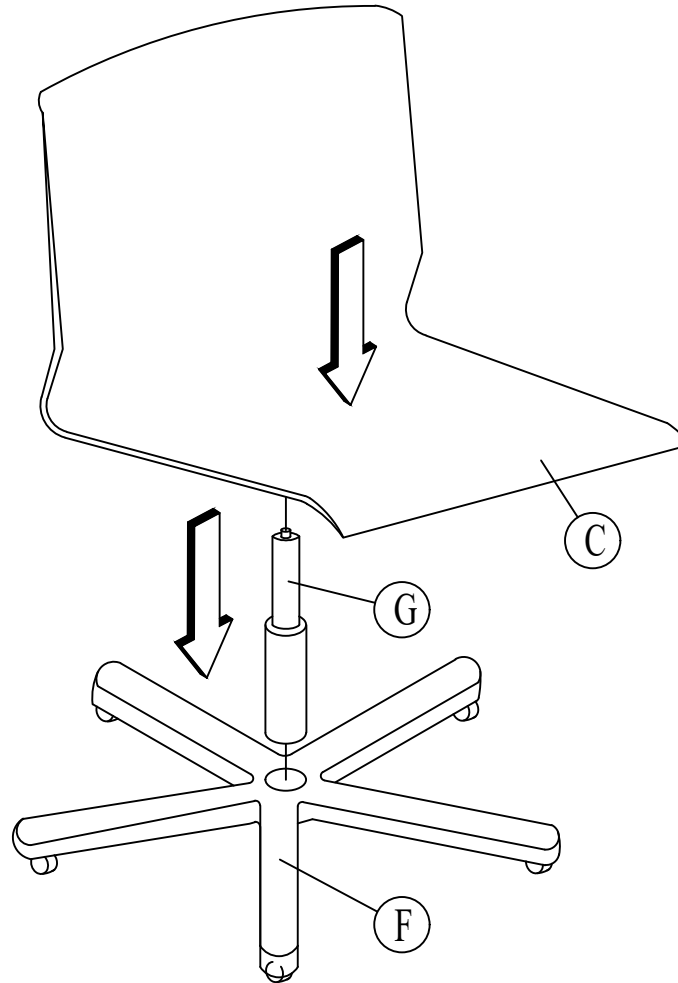

ASSEMBLY INSTRUCTIONS / NOTICE DE MONTAGE / INSTRUCCIONES DE MONTAJE

ITEM NO. / ARTICLE NO. / ARTICULO NO : S466-452

DESCRIPTION / DESCRIPCIÓN : DESK CHAIR / CHAISE DE BUREAU / SILLA DE MESA

*Replaceable Part