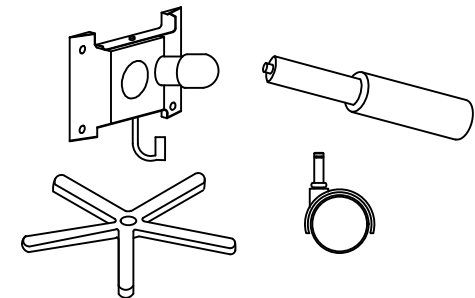

PARTS LIST / LISTE DES PIÈCES / LISTA DE PIEZAS

ITEM NO. / ARTICLE NO. / ARTICULO NO : S466-452

DESCRIPTION / DESCRIPCIÓN : DESK CHAIR / CHAISE DE BUREAU / SILLA DE MESA

A

x4 JCBC Bolt M6 x 25MM *
x4 Boulon JCBC M6 x 25MM
x4 JCBC Perno M6 x 25MM

**Replaceable Part*

REPLACEABLE PART / PARTIE REMPLAÇABLE / PARTE REEMPLAZABLE

ITEM NO. / ARTICLE NO. / ARTICULO NO : S466-452

DESCRIPTION / DESCRIPCIÓN : DESK CHAIR / CHAISE DE BUREAU / SILLA DE MESA

x1 RS466-452-HWKIT *
Hardware Kit
Liste des pièces de quincaillerie
Lista del kit de materiales