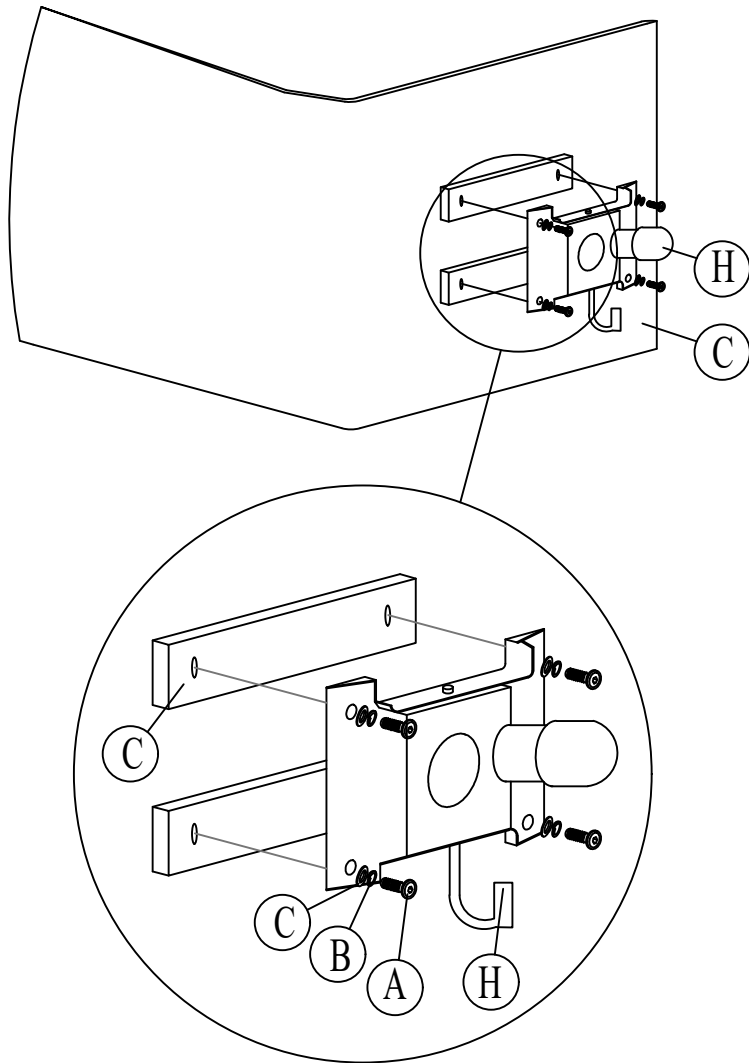

PARTS LIST / LISTE DES PIÈCES / LISTA DE PIEZAS

ITEM NO. / ARTICLE NO. / ARTICULO NO : S466-452

DESCRIPTION / DESCRIPCIÓN : DESK CHAIR / CHAISE DE BUREAU / SILLA DE MESA

A

x4 JCBC Bolt M6 x 25MM *
x4 Boulon JCBC M6 x 25MM
x4 JCBC Perno M6 x 25MM

B

x4 Spring Washer M6 *
x4 Rondelle à ressort M6
x4 Arandela auto-bloqueante M6

C

x4 Flat Washer M6 *
x4 Rondelle Plate M6
x4 Arandela Plana M6

D

x1 Allen Key 4 x 65MM *
x1 Clé hexagonale 4 x 65MM
x1 Llave Allen 4 x 65MM

E

x1 Chair Seat *
x1 Siège de la chaise
x1 Asiento de silla

F

x1 Base *
x1 Le Pied
x1 La Base

G

x1 Hydraulic Stem *
x1 Tige Hydraulique
x1 Vástago hidráulico

H

x1 Control Plate *
x1 Plaque de Contrôle
x1 Placa de Control

I

x5 Castor *
x5 Le Castor
x5 El Castor

**Replaceable Part*

ASSEMBLY INSTRUCTIONS / NOTICE DE MONTAGE / INSTRUCCIONES DE MONTAJE

ITEM NO. / ARTICLE NO. / ARTICULO NO : S466-452

DESCRIPTION / DESCRIPCIÓN : DESK CHAIR / CHAISE DE BUREAU / SILLA DE MESA