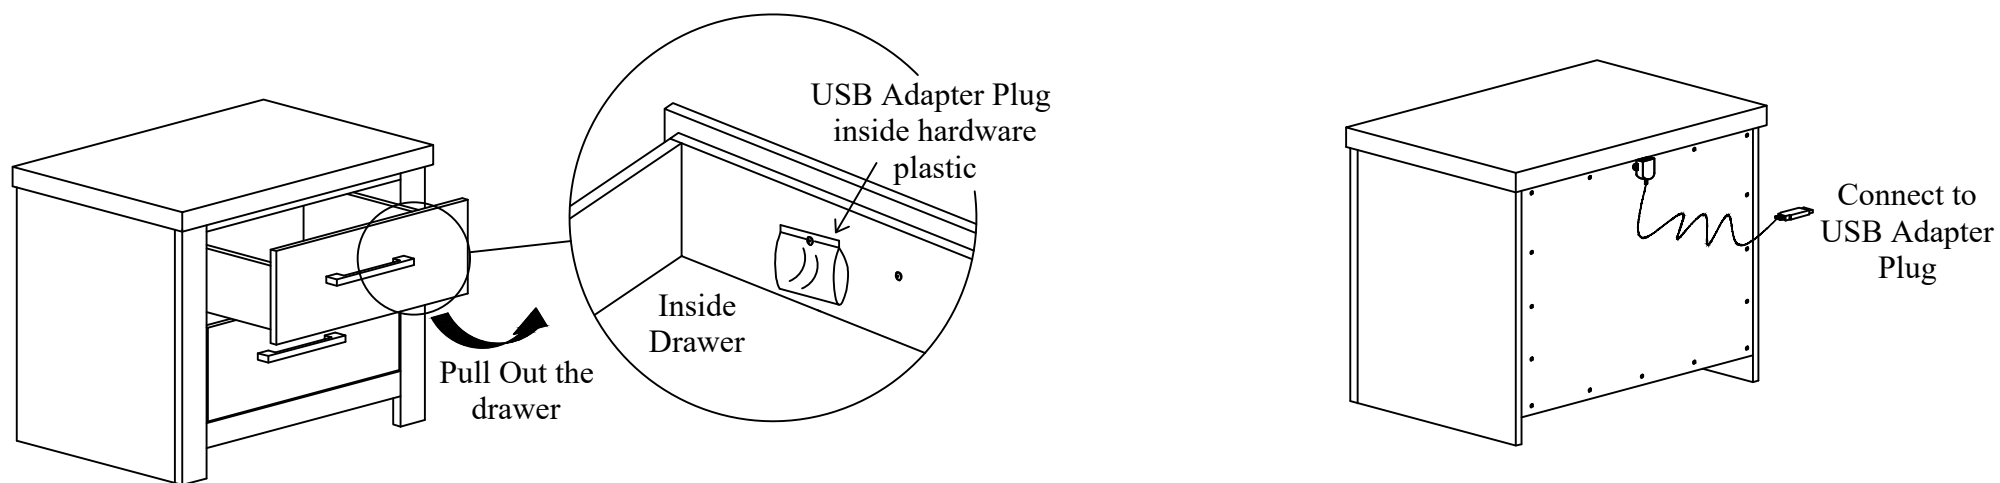

PARTS LIST / LISTE DES PIÈCES / LISTA DE PIEZAS

ITEM NO. / ARTICLE NO. / ARTICULO NO : S466-050

DESCRIPTION / DESCRIPCIÓN : Nightstand w/ USB Port / TABLE DE CHEVET / MESA DE NOCHE

x1 USB port *
x1 Prises USB
x1 Conectores USB

**Replaceable Part*

ASSEMBLY INSTRUCTIONS / NOTICE DE MONTAGE / INSTRUCCIONES DE MONTAJE

ITEM NO. / ARTICLE NO. / ARTICULO NO : S466-050

DESCRIPTION / DESCRIPCIÓN : Nightstand w/ USB Port / TABLE DE CHEVET / MESA DE NOCHE

**Replaceable Part*

REPLACEABLE PART / PARTIE REMPLAÇABLE / PARTE REEMPLAZABLE

ITEM NO. / ARTICLE NO. / ARTICULO NO : S466-050

DESCRIPTION / DESCRIPCIÓN : Nightstand w/ USB Port / TABLE DE CHEVET / MESA DE NOCHE