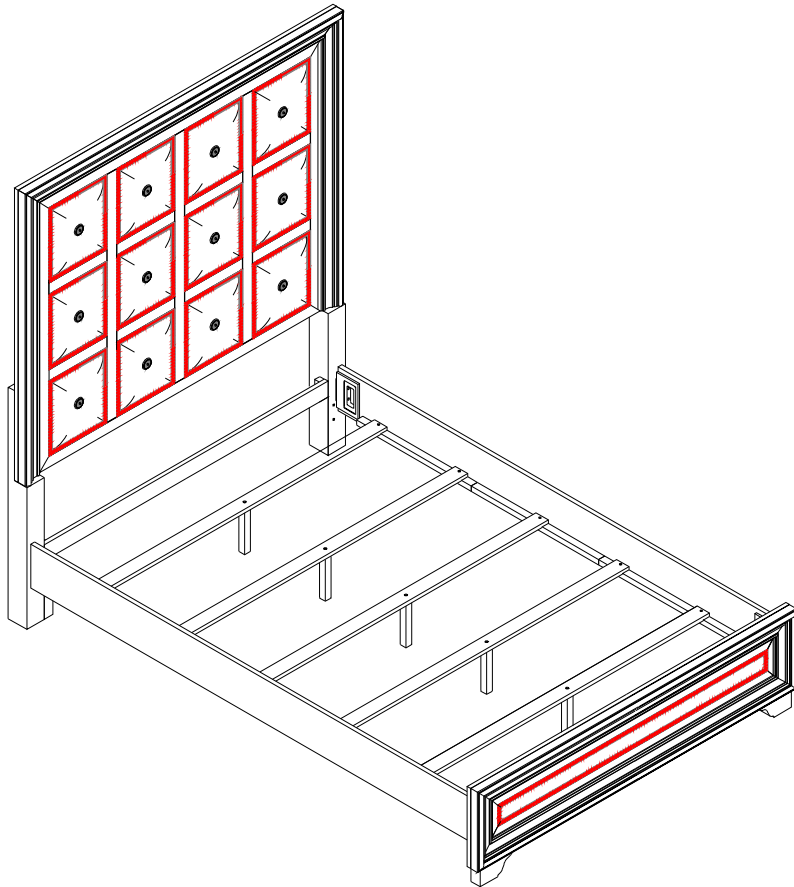

PARTS LIST / LISTE DES PIÈCES / LISTA DE PIEZAS

ITEM NO. / ARTICLE NO. / ARTICULO NO :P269170/171/172

DESCRIPTION / DESCRIPCIÓN : QUEEN BED/ GRAND LIT/CAMA QUEEN

A
 x1 Headboard panel *
 x1 Tête de lit
 x1 Panel de la cabecera

B
 x1 Headboard Legs (Left & Right) *
 x1 Pattes de la tête de lit (gauche et droite)
 x1 Patas de cabecera (izquierda y derecha)

C
 x1 Safety Rail *
 x1 Garde-corps
 x1 Baranda de seguridad

D
 x1 Footboard Panel *
 x1 Pied de lit
 x1 Panel de pie de cama

E
 x2 Side Rail *
 x2 Traverse
 x2 Travesaño lateral

F
 x5 Slat *
 x5 Latte
 x5 Listón

G
 x5 Center leg *
 x5 Pattes centrales
 x5 Patas centrales

H
 x8 Allen bolt $\phi 5/16"$ x45mm *
 x8 Vis à tête creuse hexagonale $\phi 5/16"$ x45mm
 x8 Perno Allen $\phi 5/16"$ x45mm