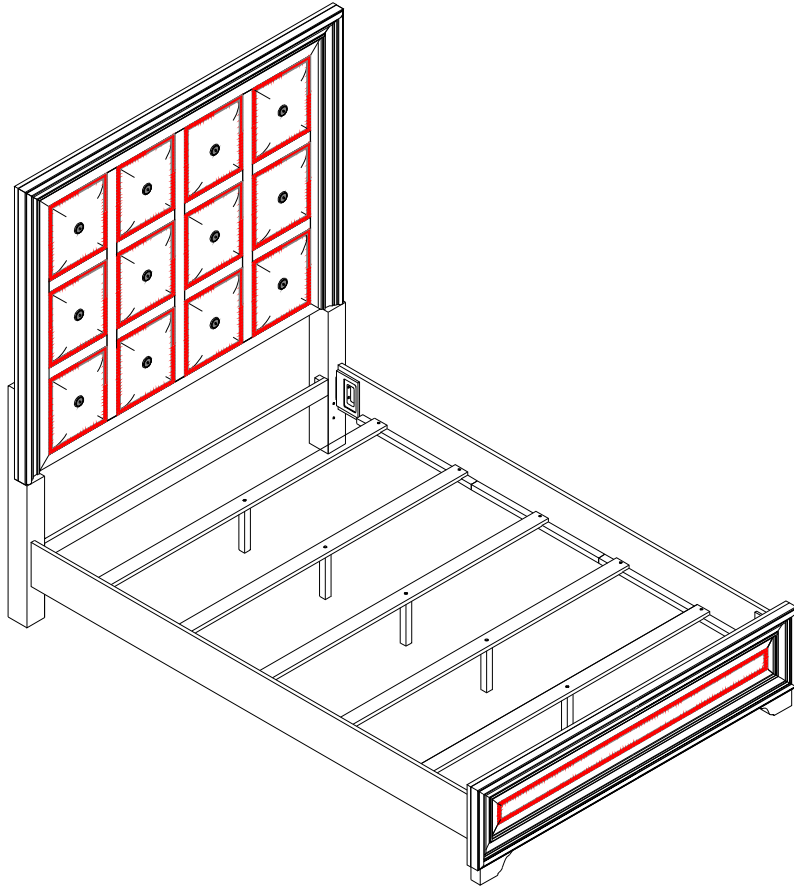

B
 x1 Headboard Legs (Left & Right) *
 x1 Pattes de la tête de lit (gauche et droite)
 x1 Patas de cabecera (izquierda y derecha)

C
 x1 Safety Rail *
 x1 Garde-corps
 x1 Baranda de seguridad

D
 x1 Footboard Panel *
 x1 Pied de lit
 x1 Panel de pie de cama

* Replaceable Part

* Replaceable Part

REPLACEABLE PART / PARTIE REMPLAÇABLE / PARTE REEMPLAZABLE

ITEM NO. / ARTICLE NO. / ARTICULO NO :P269170/171/172

DESCRIPTION / DESCRIPCIÓN : QUEEN BED/ GRAND LIT/CAMA QUEEN