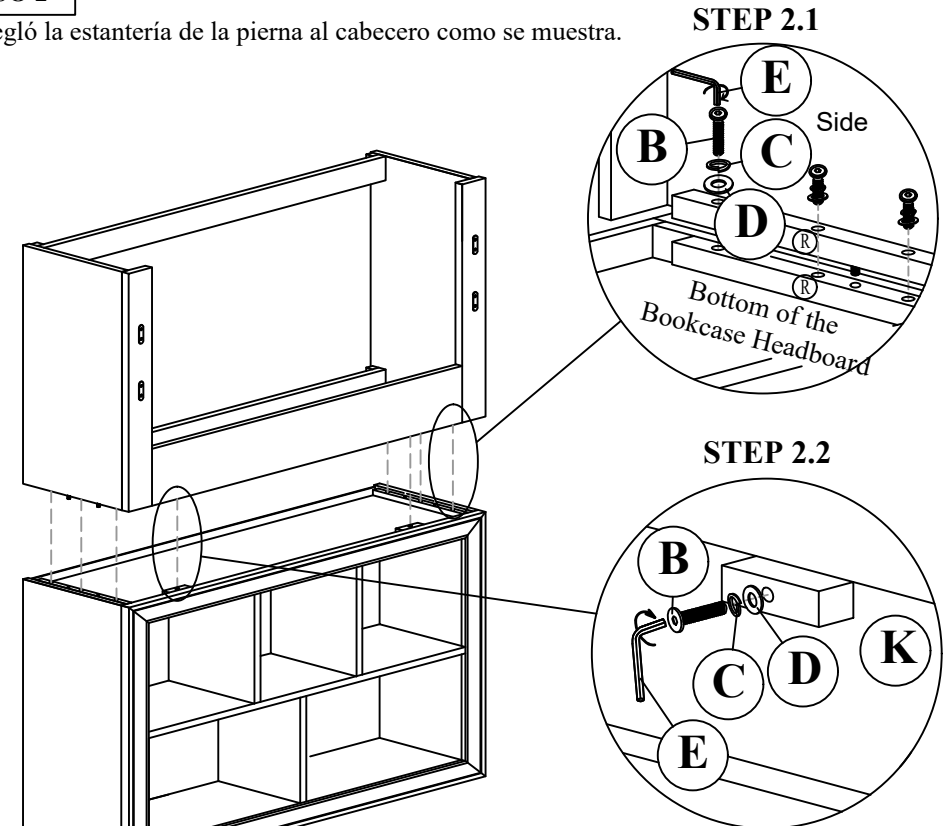

STEP 1

Fixed the Bottom Panel Support and front frame support to the left and right headboard leg as shown.

ÉTAPE 1

Fixer Le Support Du Panneau inférieur et le support du cadre avant aux pieds gauche et droit de la tête de lit, comme indiqué.

PASO 1

Fijo El Soporte Del Panel inferior y el soporte del bastidor delantero a la pata izquierda y derecha de la cabecera como se muestra.

STEP 2

Fixed the Leg to Headboard Bookcase as shown.

ÉTAPE 2

Fixé la jambe à la bibliothéque de tête de lit comme montré.

PASO 2

Arregló la estantería de la pierna al cabecero como se muestra.

**Replaceable Part*

REPLACEABLE PART / PARTIE REMPLAÇABLE / PARTE REEMPLAZABLE

ITEM NO. / ARTICLE NO. / ARTICULO NO : S462-632

DESCRIPTION / DESCRIPCIÓN : 4/6 BOOKCASE HEADBOARD / TÊTE DE LIT SIMPLE / CABECERA ESTILO PANEL DE 4/6