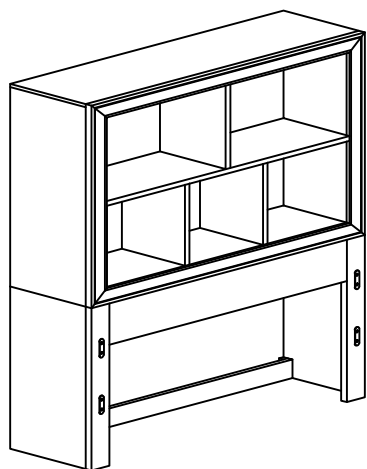

PARTS LIST / LISTE DES PIÈCES / LISTA DE PIEZAS

ITEM NO. / ARTICLE NO. / ARTICULO NO : S462-632

DESCRIPTION / DESCRIPCIÓN : 4/6 BOOKCASE HEADBOARD / TÊTE DE LIT SIMPLE / CABECERA ESTILO PANEL DE 4/6

A

x4 JCBC Bolt M6 x 1.0 x 35MM *
x4 Boulon JCBC M6 x 1.0 x 35MM
x4 JCBC Perno M6 x 1.0 x 35MM

B

x8 JCBC Bolt M6 x 1.0 x 40MM *
x8 Boulon JCBC M6 x 1.0 x 40MM
x8 JCBC Perno M6 x 1.0 x 40MM

C

x12 Spring Washer M6 *
x12 Rondelle à ressort M6
x12 Arandela auto-bloquante M6

D

x12 Flat Washer M6 *
x12 Rondelle Plate M6
x12 Arandela Plana M6

E

x1 Allen Key 4 x 65MM *
x1 Clé hexagonale 4 x 65MM
x1 Llave Allen 4 x 65MM

F

x4 Locking Pin *
x4 Broche de verrouillage
x4 Pin de seguridad

G

x1 Headboard Bookcase
x1 Bibliothèque de tête de lit
x1 Librero de cabecera