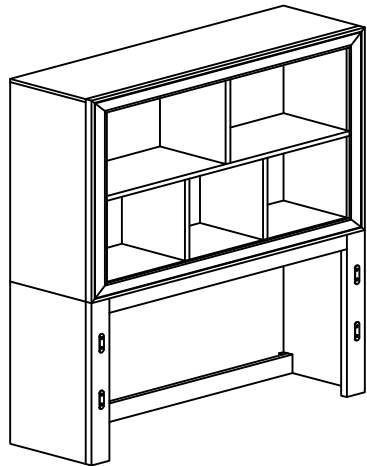

PASO 1

Fijo El Soporte Del Panel inferior y el soporte del bastidor delantero a la pata izquierda y derecha de la cabecera como se muestra.

STEP 2

Fixed the Leg to Headboard Bookcase as shown.

ÉTAPE 2

Fixé la jambe à la bibliothéque de tête de lit comme montré.

PASO 2

Arregló la estantería de la pierna al cabecero como se muestra.

**Replaceable Part*

REPLACEABLE PART / PARTIE REMPLAÇABLE / PARTE REEMPLAZABLE

ITEM NO. / ARTICLE NO. / ARTICULO NO : S462-632

DESCRIPTION / DESCRIPCIÓN : 4/6 BOOKCASE HEADBOARD / TÊTE DE LIT SIMPLE / CABECERA ESTILO PANEL DE 4/6