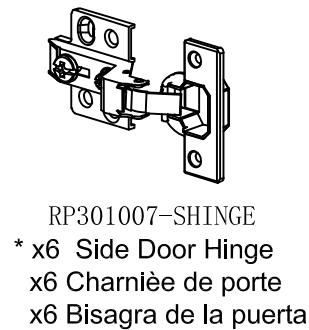

B*

x8 Shelf Supports
x8 Supports Pour Tablette
x8 Soporte De Las Repisas

C*

x1 Tipping restraint
x1 Liste des pièces de quincaillerie antibasculement
x1 Abrazadera antivuelco

D*

x8 Adjustable leveler-Brown
x8 Patin réglable
x8 Nivelador ajustable

* Replaceable Part

ASSEMBLY INSTRUCTIONS/ NOTICE DE MONTAGE/ INSTRUCCIONES DE MONTAJE

ITEM NO. / ARTICLE NO. / ARTICULO NO : P301007

DESCRIPTION/LA DESCRIPCION/DESCRIPCIÓN : Credenza/Bahut/Aparador

* Replaceable Part

REPLACEABLE PART/ PARTIE REMPLACABLE/ PARTE REEMPLAZABLE

ITEM NO. / ARTICLE NO. / ARTICULO NO : P301007

DESCRIPTION/LA DESCRIPCION/DESCRIPCIÓN : Credenza/Bahut/Aparador

* Replaceable Part