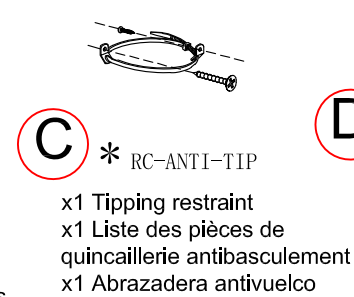

REPLACEABLE PART/ PARTIE REMPLACABLE/ PARTE REEMPLAZABLE

ITEM NO. / ARTICLE NO. / ARTICULO NO : P301007

DESCRIPTION/LA DESCRIPCION/DESCRIPCIÓN : Credenza/Bahut/Aparador

* Replaceable Part