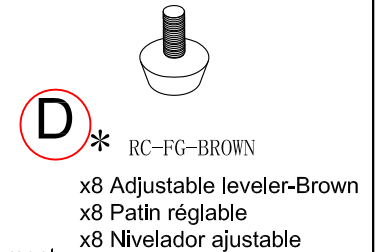

B*

x8 Shelf Supports
x8 Supports Pour Tablette
x8 Soporte De Las Repisas

C*

x1 Tipping restraint
x1 Liste des pièces de quincaillerie antibasculement
x1 Abrazadera antivuelco

D*

x8 Adjustable leveler-Brown
x8 Patin réglable
x8 Nivelador ajustable

* Replaceable Part

ASSEMBLY INSTRUCTIONS/ NOTICE DE MONTAGE/ INSTRUCCIONES DE MONTAJE

ITEM NO. / ARTICLE NO. / ARTICULO NO : P301007

DESCRIPTION/LA DESCRIPCION/DESCRIPCIÓN : Credenza/Bahut/Aparador

* Replaceable Part

REPLACEABLE PART/ PARTIE REMPLACABLE/ PARTE REEMPLAZABLE

ITEM NO. / ARTICLE NO. / ARTICULO NO : P301007

DESCRIPTION/LA DESCRIPCION/DESCRIPCIÓN : Credenza/Bahut/Aparador

* Replaceable Part