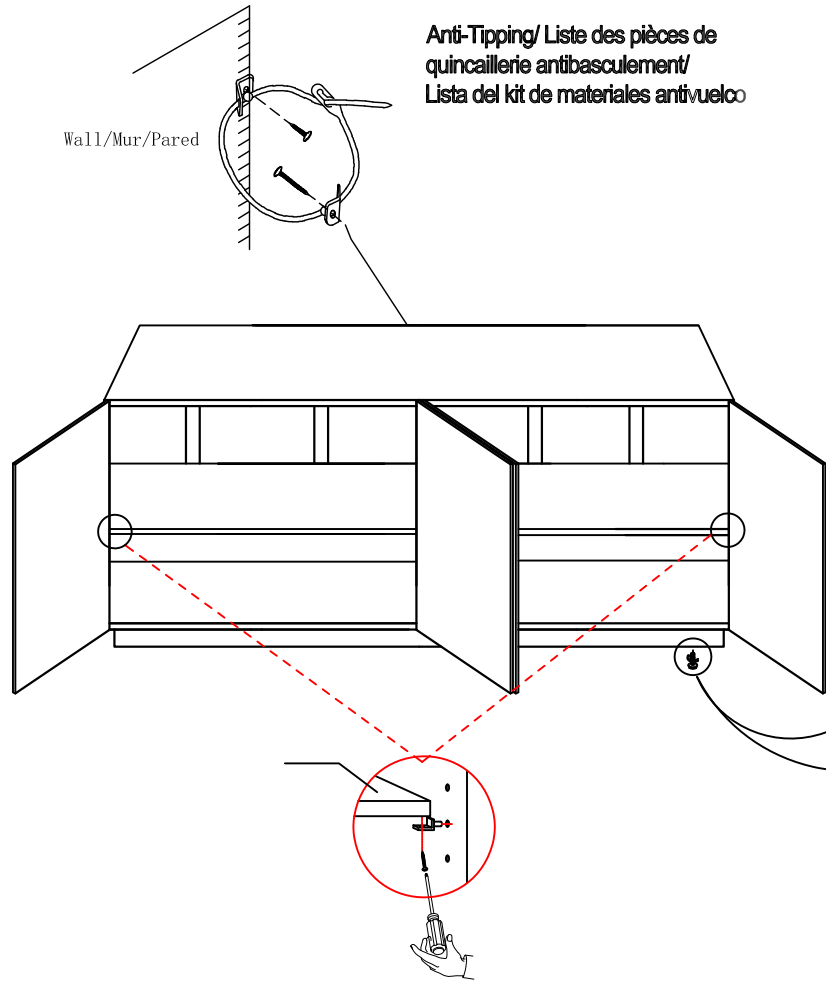

B*

x8 Shelf Supports
x8 Supports Pour Tablette
x8 Soporte De Las Repisas

C*

x1 Tipping restraint
x1 Liste des pièces de quincaillerie antibasculement
x1 Abrazadera antivuelco

D*

x8 Adjustable leveler-Brown
x8 Patin réglable
x8 Nivelador ajustable

* Replaceable Part

ASSEMBLY INSTRUCTIONS/ NOTICE DE MONTAGE/ INSTRUCCIONES DE MONTAJE

ITEM NO. / ARTICLE NO. / ARTICULO NO : P301007

DESCRIPTION/LA DESCRIPCION/DESCRIPCIÓN : Credenza/Bahut/Aparador

* Replaceable Part