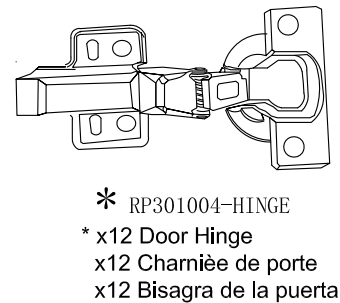

DESCRIPTION/LA DESCRIPCION/DESCRIPCIÓN :Entertainment Credenza/
Bahut de divertissement murale/Aparador de entretenimiento

* Replaceable Part

REPLACEABLE PART/ PARTIE REMPLACABLE/ PARTE REEMPLAZABLE

ITEM NO. / ARTICLE NO. / ARTICULO NO : P301004

DESCRIPTION/LA DESCRIPCION/DESCRIPCIÓN :Entertainment Credenza/
Bahut de divertissement murale/Aparador de entretenimiento

* Replaceable Part