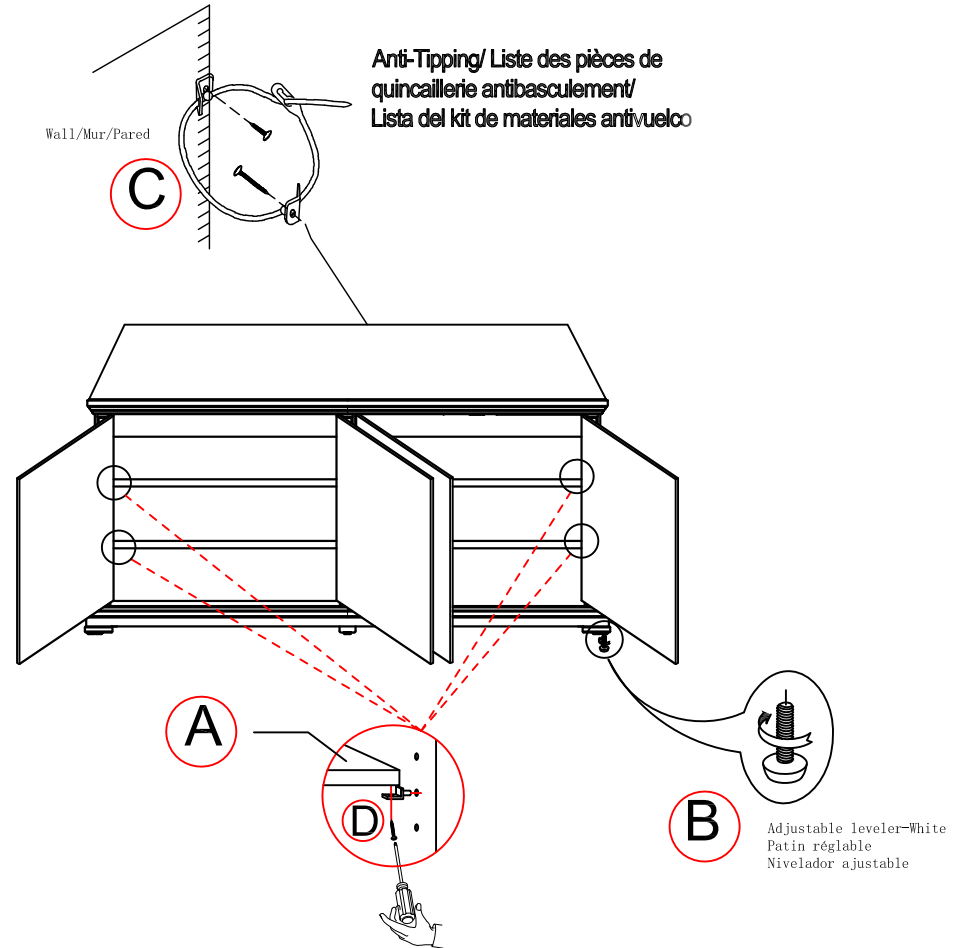

A *

x4 Adjustable Shelf
x4 Tablette ajustable
x4 Estante ajustable

B *

x5 Adjustable leveler-White
x5 Patin réglable
x5 Nivelador ajustable

C *

x1 Tipping restraint
x1 Liste des pièces de
quincaillerie antibasculant
x1 Abrazadera antivuelco

D *

x16 Shelf Supports
x16 Supports Pour Tablette
x16 Soporte De Las Repisas

* Replaceable Part

ASSEMBLY INSTRUCTIONS/ NOTICE DE MONTAGE/ INSTRUCCIONES DE MONTAJE

ITEM NO. / ARTICLE NO. / ARTICULO NO : P301004

DESCRIPTION/LA DESCRIPCION/DESCRIPCIÓN :Entertainment Credenza/
Bahut de divertissement murale/Aparador de entretenimiento

* Replaceable Part

REPLACEABLE PART/ PARTIE REMPLACABLE/ PARTE REEMPLAZABLE

ITEM NO. / ARTICLE NO. / ARTICULO NO : P301004

DESCRIPTION/LA DESCRIPCION/DESCRIPCIÓN :Entertainment Credenza/
Bahut de divertissement murale/Aparador de entretenimiento

* Replaceable Part