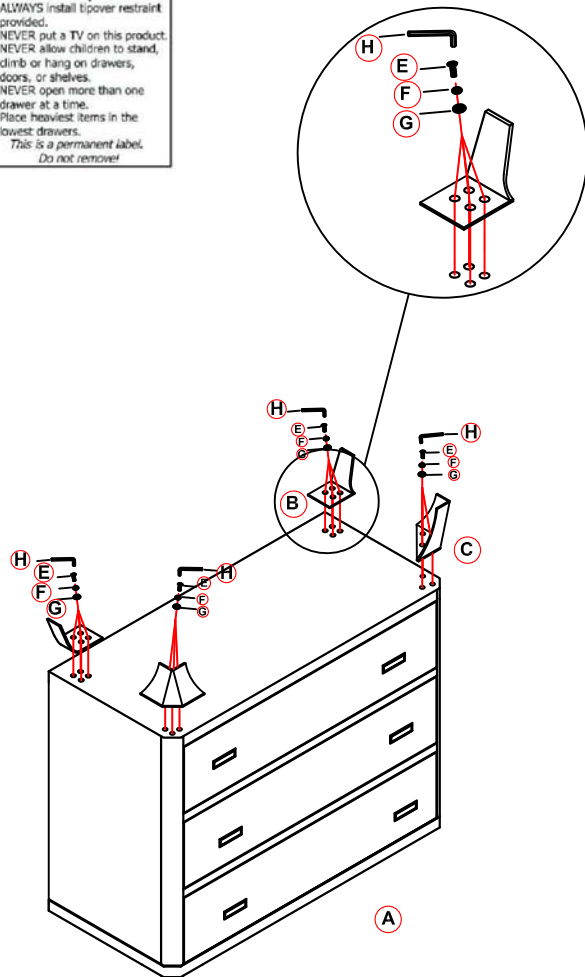

B *
x2 Back Legs
x2 jambes
x2 Piernas

C *
x2 Front Legs
x2 jambes
x2 Piernas

D *
x1 Tipping restraint
x1 Liste des pièces de
quincaillerie antibasculement
x1 Abrazadera antivuelco

E *
x14 Bolt 5/16*25mm
x14 Boulon
x14 Perno

F *
x14 Lock washer 5/16mm
x14 Rondelle de blocage
x14 Arandela de Seguridad

G *
x14 Flat Washer 5/16*22mm
x14 Rondelle plate
x14 Arandela plana

H *
x1 Allen Wrench 73*29*5mm
x1 Clé hexagonale
x1 Llave Allen

* Replaceable Part

ASSEMBLY INSTRUCTIONS/ NOTICE DE MONTAGE/ INSTRUCCIONES DE MONTAJE

ITEM NO. / ARTICLE NO. / ARTICULO NO : P301054

DESCRIPTION/LA DESCRIPCION/DESCRIPCIÓN : Accent Chest/Table d'appoint/Mesa decorativa

This is a permanent label. Do not remove.

* Replaceable Part

REPLACEABLE PART/ PARTIE REMPLACABLE/ PARTE REEMPLAZABLE

ITEM NO. / ARTICLE NO. / ARTICULO NO : P301054

DESCRIPTION/LA DESCRIPCION/DESCRIPCIÓN : Accent Chest/Table d'appoint/Mesa decorativa