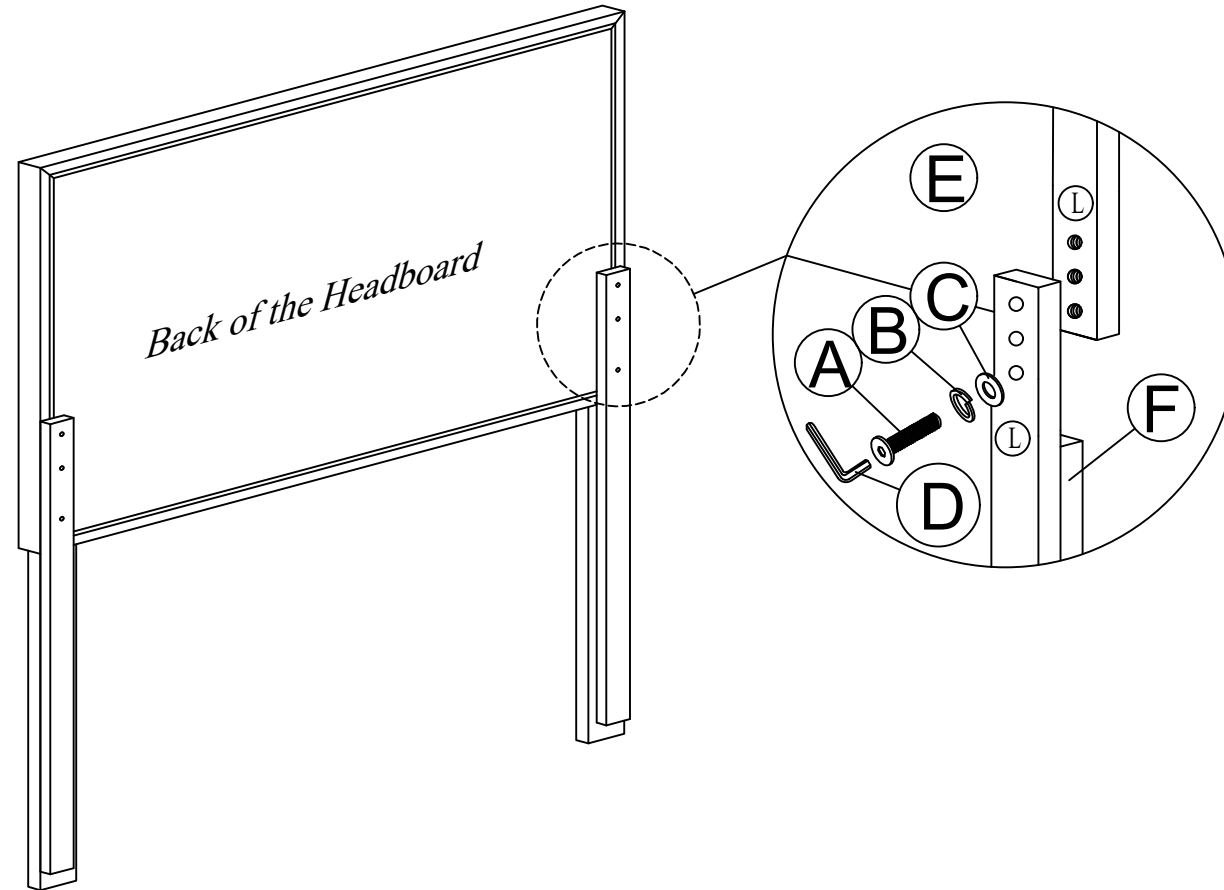

E

x1 Headboard
x1 Tête De Lit
x1 Cabecera

F

x1 Headboard Legs (Left) *
x1 Pattes De Tête De Lit (Gauche)
x1 Patas Cabecera (Izquierda)

G

x1 Headboard Legs (Right) *
x1 Pattes De Tête De Lit (Droite)
x1 Patas De Cabecera (Derecha)

**Replaceable Part*

ASSEMBLY INSTRUCTIONS / NOTICE DE MONTAGE / INSTRUCCIONES DE MONTAJE

ITEM NO. / ARTICLE NO. / ARTICULO NO : S462-530

DESCRIPTION / DESCRIPCIÓN : 3/3 PANEL HEADBOARD / TÊTE DE LIT SIMPLE / CABECERA ESTILO PANEL DE 3/3

**Replaceable Part*

REPLACEABLE PART / PARTIE REMPLAÇABLE / PARTE REEMPLAZABLE

ITEM NO. / ARTICLE NO. / ARTICULO NO : S462-530

DESCRIPTION / DESCRIPCIÓN : 3/3 PANEL HEADBOARD / TÊTE DE LIT SIMPLE / CABECERA ESTILO PANEL DE 3/3