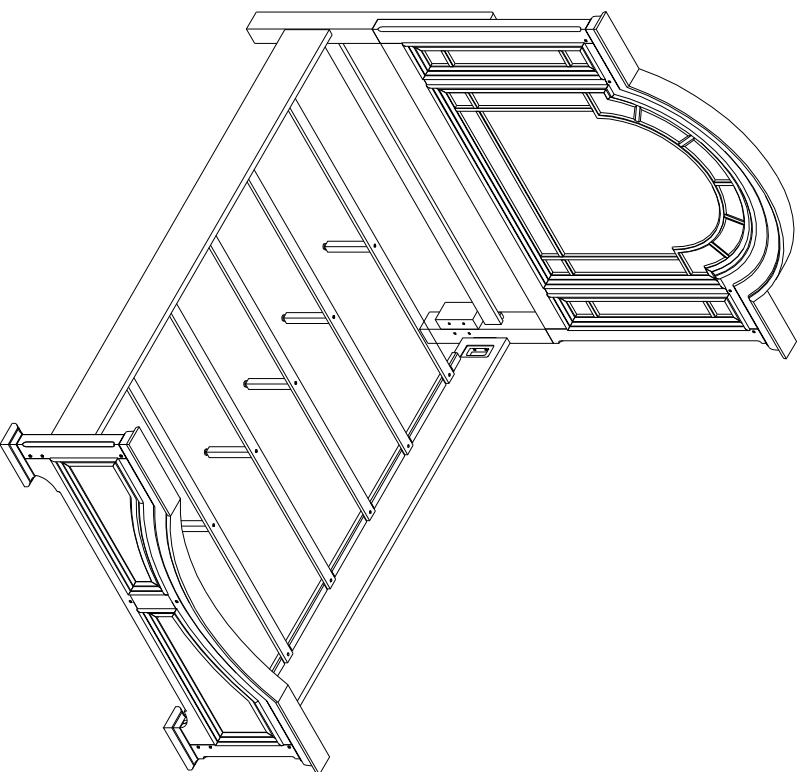

* Replaceable Part

REPLACEABLE PART / PARTIE REMPLAÇABLE / PARTE REEMPLAZABLE
ITEM NO. / ARTICLE NO. / ARTICULO NO : P166190/191/192
DESCRIPTION / DESCRIPCIÓN : QUEEN BED/ GRAND LIT/CAMA QUEEN

x1 RP166190-LEGL-Left Leg *
Pate de gauche
Pata izquierda