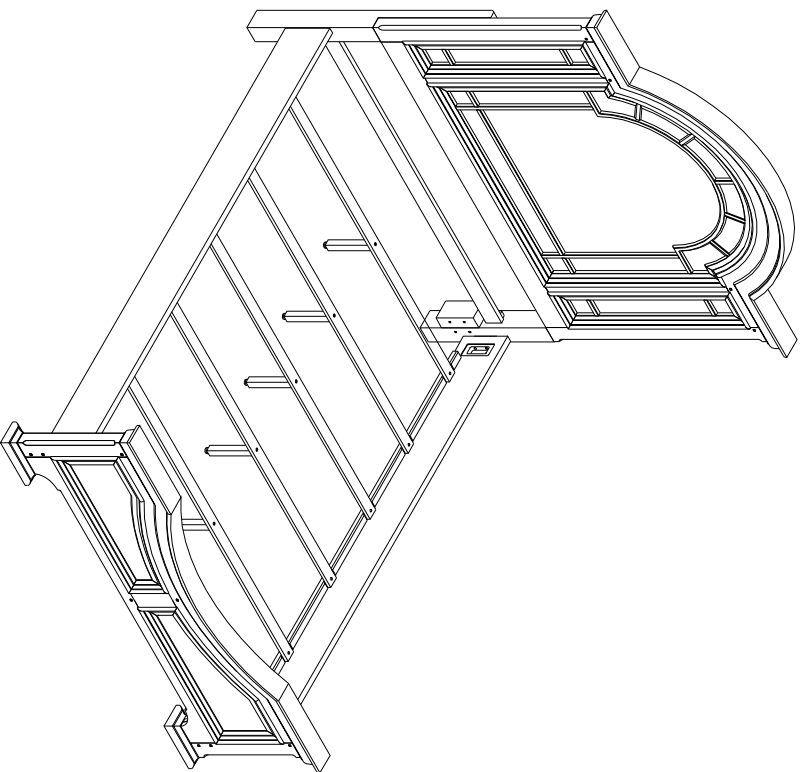

PARTS LIST / LISTE DES PIÈCES / LISTA DE PIEZAS
ITEM NO. / ARTICLE NO. / ARTICULO NO : P166190/191/192
DESCRIPTION / DESCRIPCIÓN : QUEEN BED/ GRAND LIT/CAMA QUEEN

A
x1 Headboard panel
x1 Tête de lit
x1 Panel de la cabecera

B
x2 Headboard Legs (Left & Right) *
x2 Paires de la tête de lit (gauche et droite)
x2 Pares de cabecera (Izquierda y derecha)

E
x2 Side Rail *
x2 Traverse
x2 Travesaño lateral

I
x2 Allen bolt $\phi 5/16" \times 38\text{mm}$ *
x2 Vis à tête creuse hexagonale $\phi 5/16" \times 38\text{mm}$
x2 Perno Allen $\phi 5/16" \times 38\text{mm}$

P
x8 Hex nut $\phi 5/16"$ *
x8 Ectrou hexagonal $\phi 5/16"$
x8 Tuerca hexagona $\phi 5/16"$

Q
x1 Open Wrench $\phi 5/16"$ *
x1 Cle à bouche $\phi 5/16"$
x1 Llave de boca $\phi 5/16"$

R
x10 Wood Screw #8x25mm *
x10 Vis à bois #8x25mm
x10 Tornillo para madera #8x25mm

* **Replaceable Part**