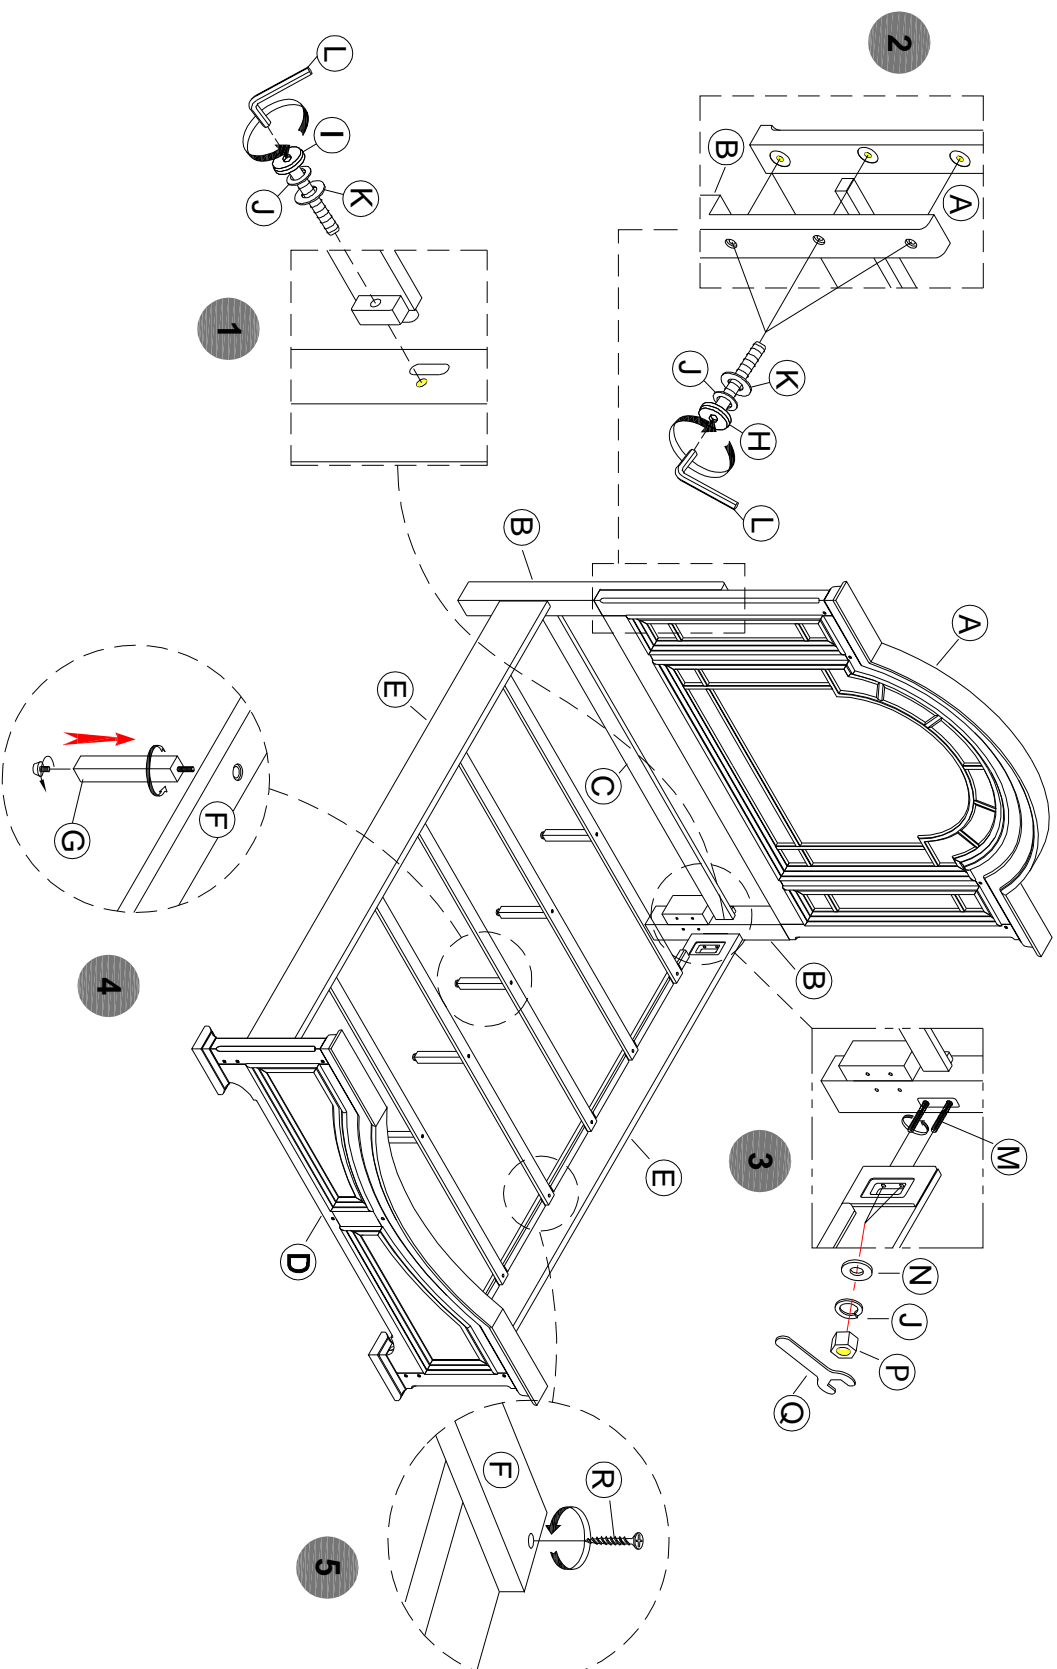

ASSEMBLY INSTRUCTIONS / NOTICE DE MONTAGE / INSTRUCCIONES DE MONTAJE

ITEM NO. / ARTICLE NO. / ARTICULO NO : P166190/191/192

DESCRIPTION / DESCRIPCION : QUEEN BED/ GRAND LIT/CAMA QUEEN

* Replaceable Part