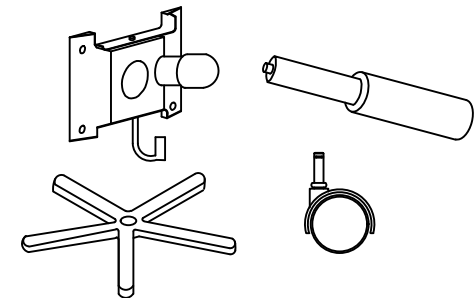

x1 RS462-452-BASE *
Base Mechanism
Mécanisme de base
Mecanismo Base

*Replaceable Part