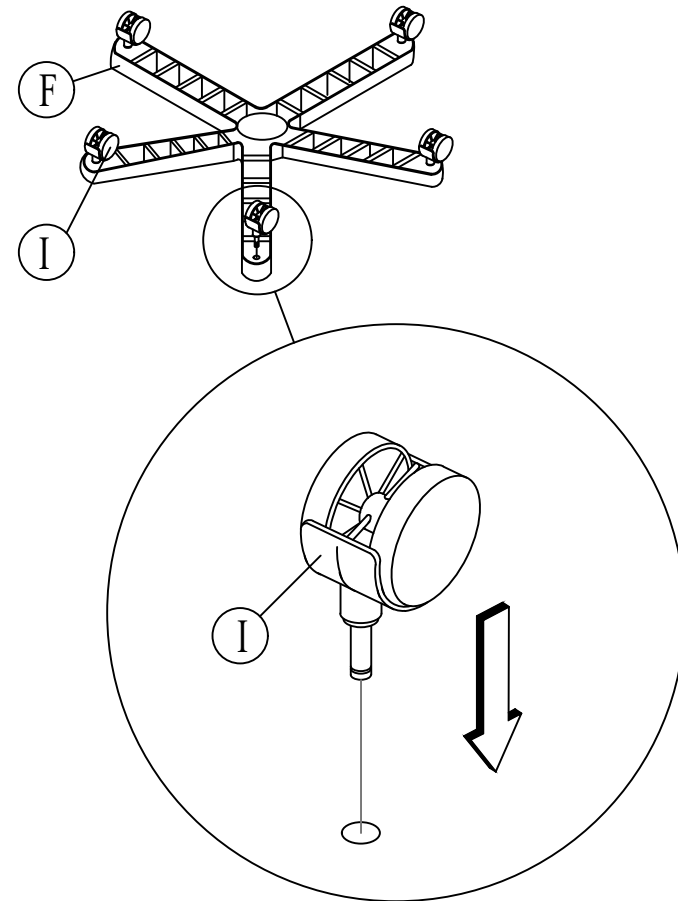

# PARTS LIST / LISTE DES PIÈCES / LISTA DE PIEZAS

ITEM NO. / ARTICLE NO. / ARTICULO NO : S462-452

DESCRIPTION / DESCRIPCIÓN : DESK CHAIR / CHAISE DE BUREAU / SILLA DE MESA

**A**

x4 JCBC Bolt M6 x 25MM \*  
x4 Boulon JCBC M6 x 25MM  
x4 JCBC Perno M6 x 25MM

**B**

x4 Spring Washer M6 \*  
x4 Rondelle à ressort M6  
x4 Arandela auto-bloqueante M6

**C**

x4 Flat Washer M6 \*  
x4 Rondelle Plate M6  
x4 Arandela Plana M6

**D**

x1 Allen Key 4 x 65MM \*  
x1 Clé hexagonale 4 x 65MM  
x1 Llave Allen 4 x 65MM

**E**

x1 Chair Seat \*  
x1 Siège de la chaise  
x1 Asiento de silla

**F**

x1 Base \*  
x1 Le Pied  
x1 La Base

**G**

x1 Hydraulic Stem \*  
x1 Tige Hydraulique  
x1 Vástago hidráulico

**H**

x1 Control Plate \*  
x1 Plaque de Contrôle  
x1 Placa de Control

**I**

x5 Castor \*  
x5 Le Castor  
x5 El Castor

*\*Replaceable Part*

**ASSEMBLY INSTRUCTIONS / NOTICE DE MONTAGE / INSTRUCCIONES DE MONTAJE**

ITEM NO. / ARTICLE NO. / ARTICULO NO : S462-452

DESCRIPTION / DESCRIPCIÓN : DESK CHAIR / CHAISE DE BUREAU / SILLA DE MESA