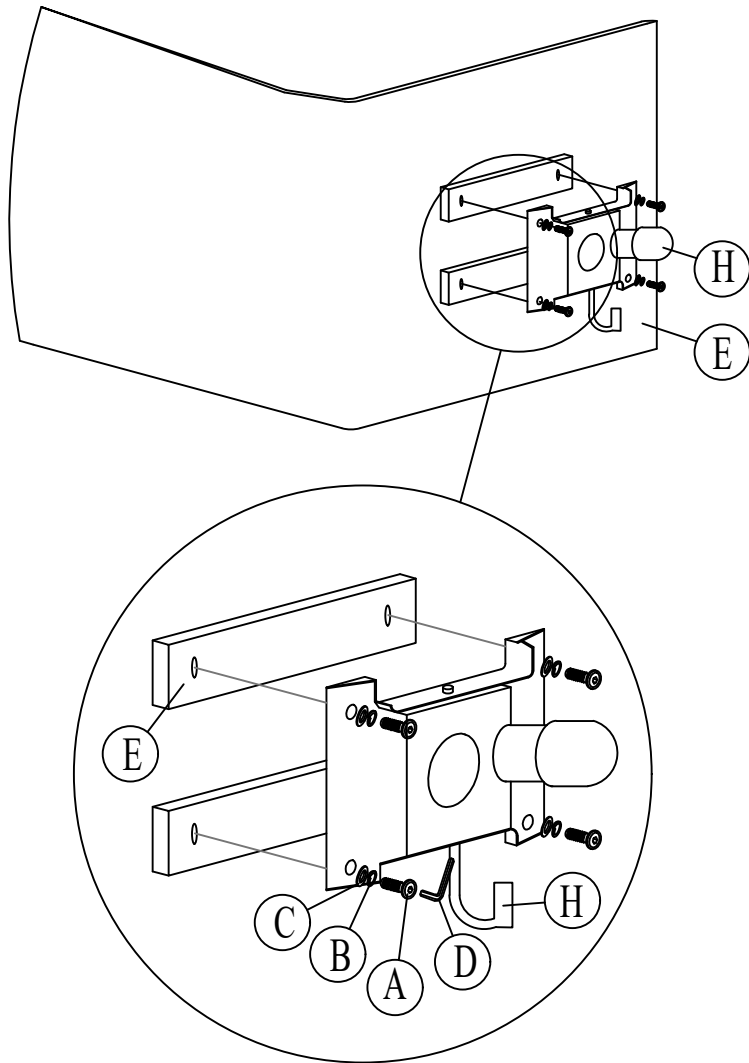

**B**

x4 Spring Washer M6 \*  
x4 Rondelle à ressort M6  
x4 Arandela auto-bloqueante M6

**C**

x4 Flat Washer M6 \*  
x4 Rondelle Plate M6  
x4 Arandela Plana M6

**D**

x1 Allen Key 4 x 65MM \*  
x1 Clé hexagonale 4 x 65MM  
x1 Llave Allen 4 x 65MM

**E**

x1 Chair Seat \*  
x1 Siège de la chaise  
x1 Asiento de silla

**F**

x1 Base \*  
x1 Le Pied  
x1 La Base

**G**

x1 Hydraulic Stem \*  
x1 Tige Hydraulique  
x1 Vástago hidráulico

**H**

x1 Control Plate \*  
x1 Plaque de Contrôle  
x1 Placa de Control

**I**

x5 Castor \*  
x5 Le Castor  
x5 El Castor

*\*Replaceable Part*

**ASSEMBLY INSTRUCTIONS / NOTICE DE MONTAGE / INSTRUCCIONES DE MONTAJE**

ITEM NO. / ARTICLE NO. / ARTICULO NO : S462-452

DESCRIPTION / DESCRIPCIÓN : DESK CHAIR / CHAISE DE BUREAU / SILLA DE MESA