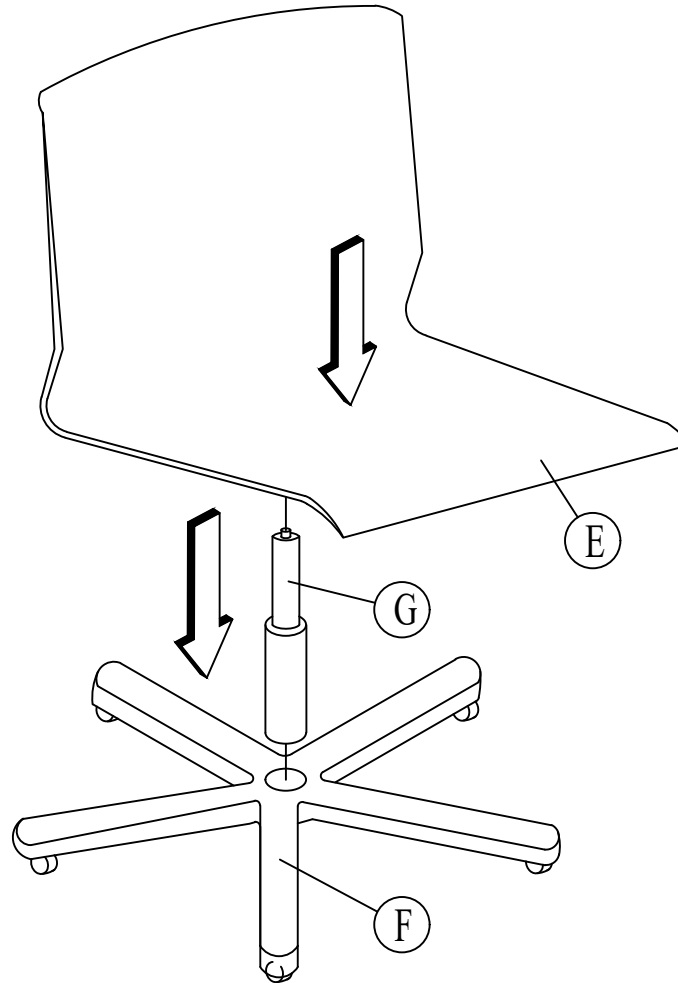

ASSEMBLY INSTRUCTIONS / NOTICE DE MONTAGE / INSTRUCCIONES DE MONTAJE

ITEM NO. / ARTICLE NO. / ARTICULO NO : S462-452

DESCRIPTION / DESCRIPCIÓN : DESK CHAIR / CHAISE DE BUREAU / SILLA DE MESA

*Replaceable Part