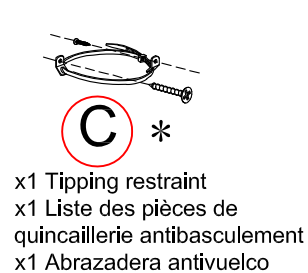

PARTS LIST / LISTE DES PIÈCES / LISTA DE PIEZAS

ITEM NO. / ARTICLE NO. / ARTICULO NO : P301008

DESCRIPTION/LA DESCRIPCION/DESCRIPCIÓN : Credenza/Bahut/Aparador

* Replaceable Part

ASSEMBLY INSTRUCTIONS/ NOTICE DE MONTAGE/ INSTRUCCIONES DE MONTAJE

ITEM NO. / ARTICLE NO. / ARTICULO NO : P301008

DESCRIPTION/LA DESCRIPCION/DESCRIPCIÓN : Credenza/Bahut/Aparador

* Replaceable Part

REPLACEABLE PART/ PARTIE REMPLACABLE/ PARTE REEMPLAZABLE

ITEM NO. / ARTICLE NO. / ARTICULO NO : P301008