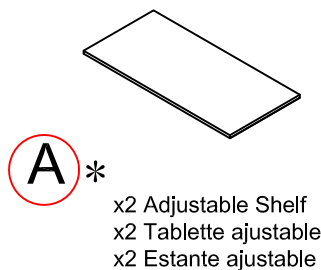

PARTS LIST / LISTE DES PIÈCES / LISTA DE PIEZAS

ITEM NO. / ARTICLE NO. / ARTICULO NO : P301008

DESCRIPTION/LA DESCRIPCION/DESCRIPCIÓN : Credenza/Bahut/Aparador

* Replaceable Part

ASSEMBLY INSTRUCTIONS/ NOTICE DE MONTAGE/ INSTRUCCIONES DE MONTAJE

ITEM NO. / ARTICLE NO. / ARTICULO NO : P301008

DESCRIPTION/LA DESCRIPCION/DESCRIPCIÓN : Credenza/Bahut/Aparador

* Replaceable Part

REPLACEABLE PART/ PARTIE REMPLACABLE/ PARTE REEMPLAZABLE

ITEM NO. / ARTICLE NO. / ARTICULO NO : P301008

DESCRIPTION / LA DESCRIPCION / DESCRIPCIÓN : Credenza/Bahut/Aparador

- A** * RP301008-SHELF
x2 Adjustable Shelf
x2 Tablette ajustable
x2 Estante ajustable

- B** * RP301008-SUPP
x8 Shelf Supports
x8 Supports Pour Tablette
x8 Soporte De Las Repisas