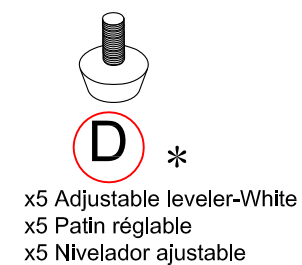

PARTS LIST / LISTE DES PIÈCES / LISTA DE PIEZAS

ITEM NO. / ARTICLE NO. / ARTICULO NO : P301008

DESCRIPTION/LA DESCRIPCION/DESCRIPCIÓN : Credenza/Bahut/Aparador

* Replaceable Part

ASSEMBLY INSTRUCTIONS/ NOTICE DE MONTAGE/ INSTRUCCIONES DE MONTAJE

ITEM NO. / ARTICLE NO. / ARTICULO NO : P301008

DESCRIPTION/LA DESCRIPCION/DESCRIPCIÓN : Credenza/Bahut/Aparador

* Replaceable Part

REPLACEABLE PART/ PARTIE REMPLACABLE/ PARTE REEMPLAZABLE

ITEM NO. / ARTICLE NO. / ARTICULO NO : P301008

DESCRIPTION / LA DESCRIPCION / DESCRIPCIÓN : Credenza/Bahut/Aparador

- A** * RP301008-SHELF
x2 Adjustable Shelf
x2 Tablette ajustable
x2 Estante ajustable

- B** * RP301008-SUPP
x8 Shelf Supports
x8 Supports Pour Tablette
x8 Soporte De Las Repisas