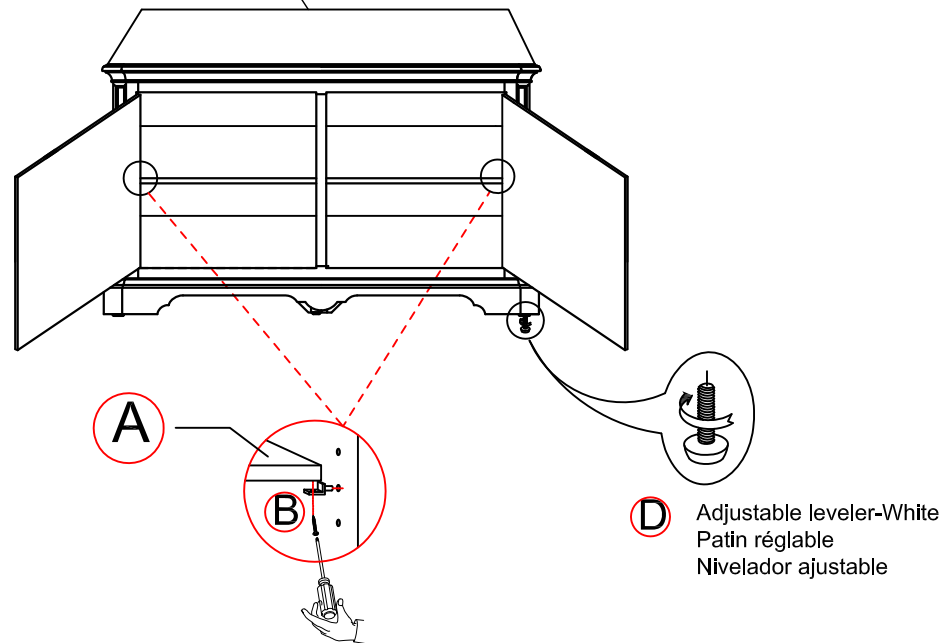

PARTS LIST / LISTE DES PIÈCES / LISTA DE PIEZAS

ITEM NO. / ARTICLE NO. / ARTICULO NO : P301008

DESCRIPTION/LA DESCRIPCION/DESCRIPCIÓN : Credenza/Bahut/Aparador

* Replaceable Part

ASSEMBLY INSTRUCTIONS/ NOTICE DE MONTAGE/ INSTRUCCIONES DE MONTAJE

ITEM NO. / ARTICLE NO. / ARTICULO NO : P301008

DESCRIPTION/LA DESCRIPCION/DESCRIPCIÓN : Credenza/Bahut/Aparador

* Replaceable Part

REPLACEABLE PART/ PARTIE REMPLACABLE/ PARTE REEMPLAZABLE

ITEM NO. / ARTICLE NO. / ARTICULO NO : P301008

DESCRIPTION / LA DESCRIPCION / DESCRIPCIÓN : Credenza/Bahut/Aparador

- A** * RP301008-SHELF
x2 Adjustable Shelf
x2 Tablette ajustable
x2 Estante ajustable

- B** * RP301008-SUPP
x8 Shelf Supports
x8 Supports Pour Tablette
x8 Soporte De Las Repisas