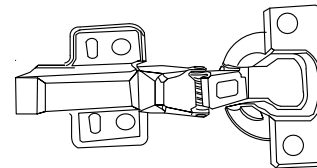

1. RP301676-HINGE
   * x8 Door Hinge
   * x8 Charnière de porte
   * x8 Bisagra de la puerta

1. RP301676-CATCH
   * x8 Door Catch
   * x8 Catch de aimant
   * x8 Captura de imá