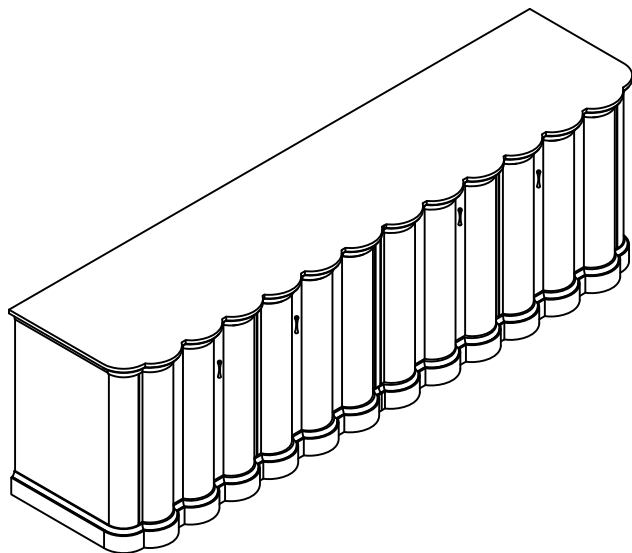

1. **D** * RP301676-SUPP
   x8 Shelf Supports
   x8 Supports Pour Tablette
   x8 Soporte De Las Repisas

1. RP301676-HINGE
   * x8 Door Hinge
   * x8 Charnière de porte
   * x8 Bisagra de la puerta

1. RP301676-CATCH
   * x8 Door Catch
   * x8 Catch de aimant
   * x8 Captura de imá

1. RP301676-PULL
   * x4 Pull with screw
   * x4 Tirer et vis
   * x4 Tire y Tornillo

1. RP301676-GRO
   x2 Grommet
   x2 Oeillet
   x2 Ojal

* Replaceable Part