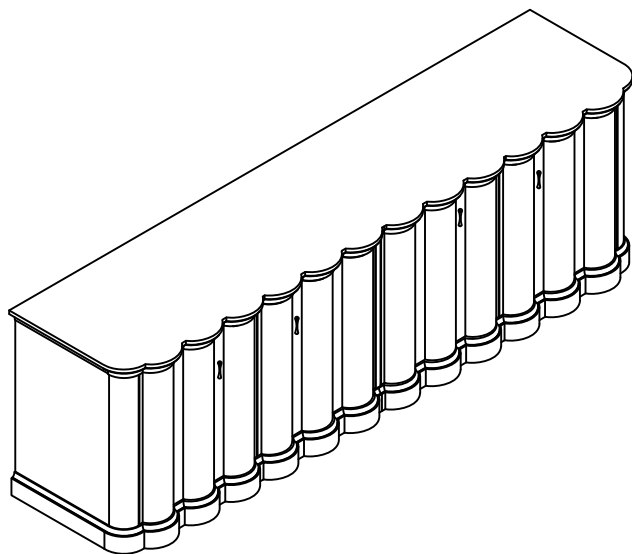

ASSEMBLY INSTRUCTIONS/ NOTICE DE MONTAGE/ INSTRUCCIONES DE MONTAJE

ITEM NO. / ARTICLE NO. / ARTICULO NO : P301676

DESCRIPTION/LA DESCRIPCION/DESCRIPCIÓN :Entertainment Console/
Console de divertissement murale/Consola de entretenimiento

* Replaceable Part