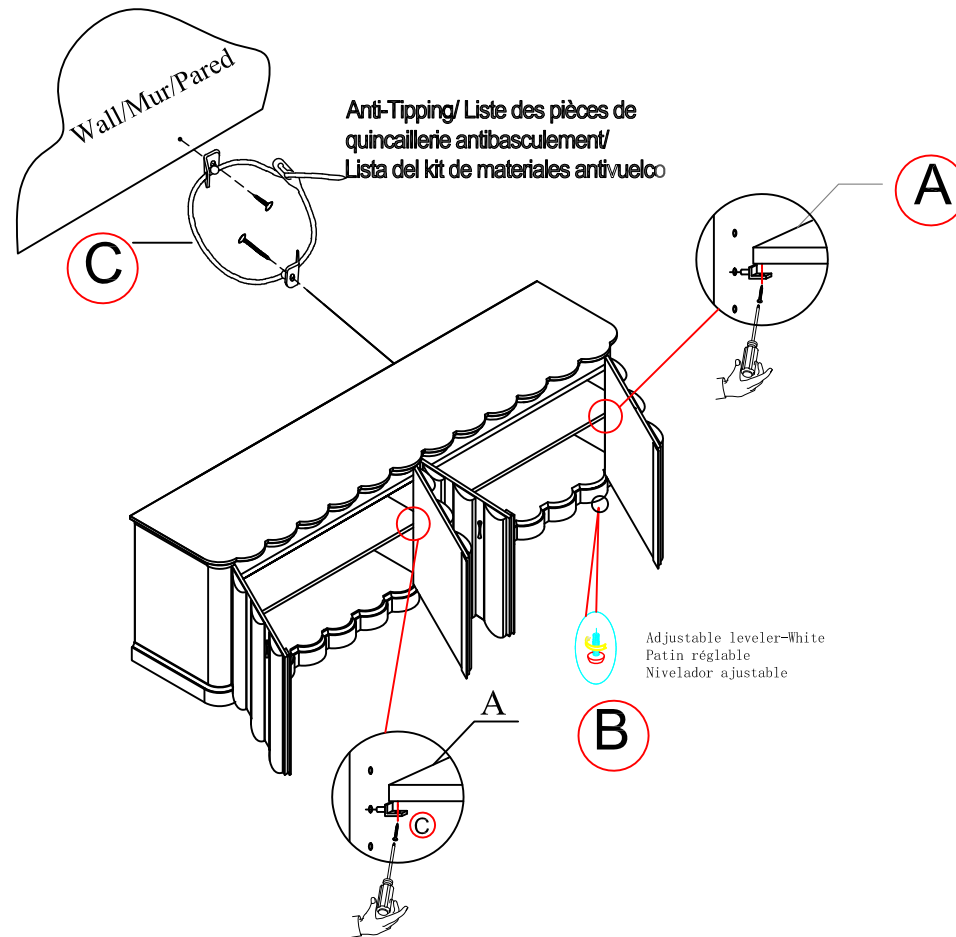

A *

x2 Adjustable Shelf
x2 Tablette ajustable
x2 Estante ajustable

B *

x4 Adjustable leveler-White
x4 Patin réglable
x4 Nivelador ajustable

C *

x1 Tipping restraint
x1 Liste des pièces de
quincaillerie antibasculement
x1 Abrazadera antivuelco

D *

x8 Shelf Supports
x8 Supports Pour Tablette
x8 Soporte De Las Repisas

* Replaceable Part

ASSEMBLY INSTRUCTIONS/ NOTICE DE MONTAGE/ INSTRUCCIONES DE MONTAJE

ITEM NO. / ARTICLE NO. / ARTICULO NO : P301676

DESCRIPTION/LA DESCRIPCION/DESCRIPCIÓN :Entertainment Console/
Console de divertissement murale/Consola de entretenimiento

* Replaceable Part

REPLACEABLE PART/ PARTIE REMPLACABLE/ PARTE REEMPLAZABLE

ITEM NO. / ARTICLE NO. / ARTICULO NO : P301676

DESCRIPTION/LA DESCRIPCION/DESCRIPCIÓN :Entertainment Console/
Console de divertissement murale/Consola de entretenimiento

- A** * RP301676-SHELF
x2 Adjustable Shelf
x2 Tablette ajustable
x2 Estante ajustable