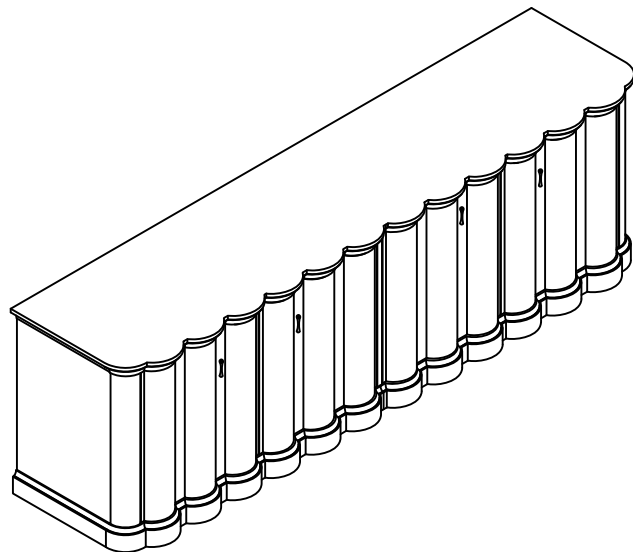

A *

x2 Adjustable Shelf
x2 Tablette ajustable
x2 Estante ajustable

B *

x4 Adjustable leveler-White
x4 Patin réglable
x4 Nivelador ajustable

C *

x1 Tipping restraint
x1 Liste des pièces de
quincaillerie antibasculement
x1 Abrazadera antivuelco

D *

x8 Shelf Supports
x8 Supports Pour Tablette
x8 Soporte De Las Repisas

* Replaceable Part

ASSEMBLY INSTRUCTIONS/ NOTICE DE MONTAGE/ INSTRUCCIONES DE MONTAJE

ITEM NO. / ARTICLE NO. / ARTICULO NO : P301676