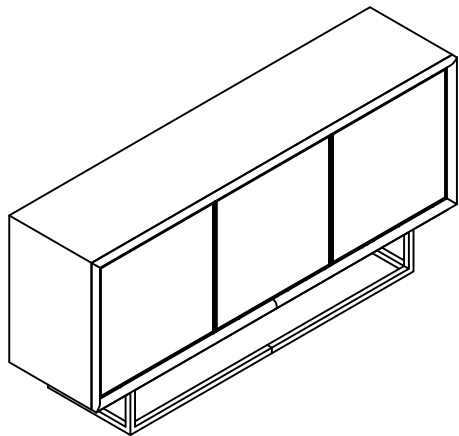

ASSEMBLY INSTRUCTIONS/ NOTICE DE MONTAGE/ INSTRUCCIONES DE MONTAJE

ITEM NO. / ARTICLE NO. / ARTICULO NO : P301003

DESCRIPTION/LA DESCRIPCION/DESCRIPCIÓN : Credenza/Bahut/Aparador

* Replaceable Part