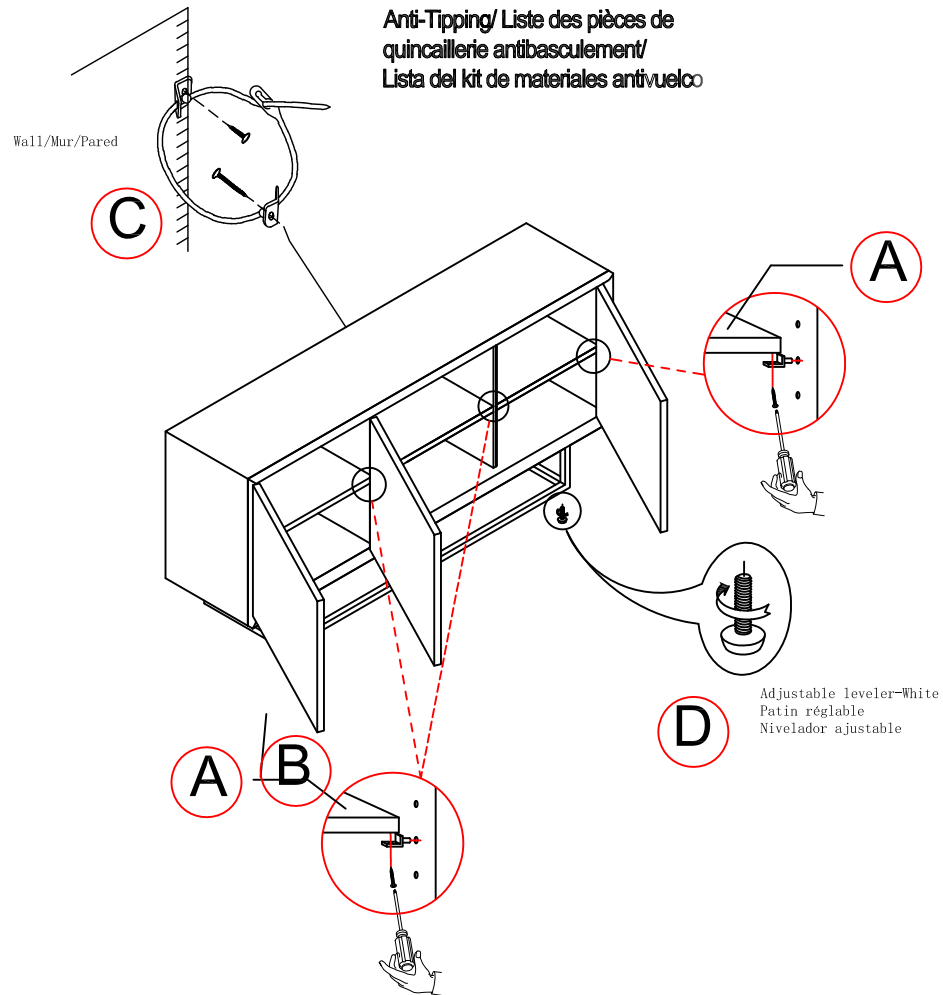

B *

x1 Adjustable Middle Shelf
x1 Tablette ajustable
x1 Estante ajustable

C *

x1 Tipping restraint
x1 Liste des pièces de quincaillerie antibasculément
x1 Abrazadera antivuelco

D *

x4 Adjustable leveler-White
x4 Patin réglable
x4 Nivelador ajustable

E *

x12 Shelf Supports
x12 Supports Pour Tablette
x12 Soporte De Las Repisas

* Replaceable Part

ASSEMBLY INSTRUCTIONS/ NOTICE DE MONTAGE/ INSTRUCCIONES DE MONTAJE

ITEM NO. / ARTICLE NO. / ARTICULO NO : P301003

DESCRIPTION/LA DESCRIPCION/DESCRIPCIÓN : Credenza/Bahut/Aparador

* Replaceable Part

REPLACEABLE PART/ PARTIE REMPLACABLE/ PARTE REEMPLAZABLE

ITEM NO. / ARTICLE NO. / ARTICULO NO : P301003

DESCRIPTION/LA DESCRIPCION/DESCRIPCIÓN : Credenza/Bahut/Aparador

- A** * RP301003-SHELFS
 x2 Adjustable Side Shelf
 x2 Tablette ajustable
 x2 Estante ajustable

- B** * RP301003-SHELFM
 x1 Adjustable Middle Shelf
 x1 Tablette ajustable
 x1 Estante ajustable

- C** * RC-ANTI-TIP
 x1 Tipping restraint
 x1 Liste des pièces de quincaillerie antibasculément
 x1 Abrazadera antivuelco