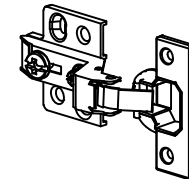

DESCRIPTION/LA DESCRIPCION/DESCRIPCIÓN : Credenza/Bahut/Aparador

* Replaceable Part

REPLACEABLE PART/ PARTIE REMPLACABLE/ PARTE REEMPLAZABLE

ITEM NO. / ARTICLE NO. / ARTICULO NO : P301003

DESCRIPTION/LA DESCRIPCION/DESCRIPCIÓN : Credenza/Bahut/Aparador

- A** * RP301003-SHELFS
 x2 Adjustable Side Shelf
 x2 Tablette ajustable
 x2 Estante ajustable

- B** * RP301003-SHELFM
 x1 Adjustable Middle Shelf
 x1 Tablette ajustable
 x1 Estante ajustable

- C** * RC-ANTI-TIP
 x1 Tipping restraint
 x1 Liste des pièces de quincaillerie antibasculément
 x1 Abrazadera antivuelco

- D** * RC-FG-White
 x4 Adjustable leveler
 x4 Patin réglable
 x4 Nivelador ajustable

- E** * RP301003-SUPP
 x12 Shelf Supports
 x12 Supports Pour Tablette
 x12 Soporte De Las Repisas

- * RP301003-CHINGE
 * x3 Center Door Hinge
 x3 Charnière de porte
 x3 Bisagra de la puerta