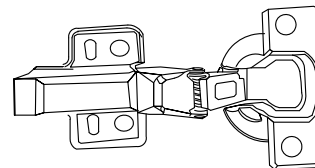

- A** * RP301003-SHELFS
 x2 Adjustable Side Shelf
 x2 Tablette ajustable
 x2 Estante ajustable

- B** * RP301003-SHELFM
 x1 Adjustable Middle Shelf
 x1 Tablette ajustable
 x1 Estante ajustable

- C** * RC-ANTI-TIP
 x1 Tipping restraint
 x1 Liste des pièces de quincaillerie antibasculément
 x1 Abrazadera antivuelco

- D** * RC-FG-White
 x4 Adjustable leveler
 x4 Patin réglable
 x4 Nivelador ajustable

- E** * RP301003-SUPP
 x12 Shelf Supports
 x12 Supports Pour Tablette
 x12 Soporte De Las Repisas

- * RP301003-CHINGE
 * x3 Center Door Hinge
 x3 Charnière de porte
 x3 Bisagra de la puerta