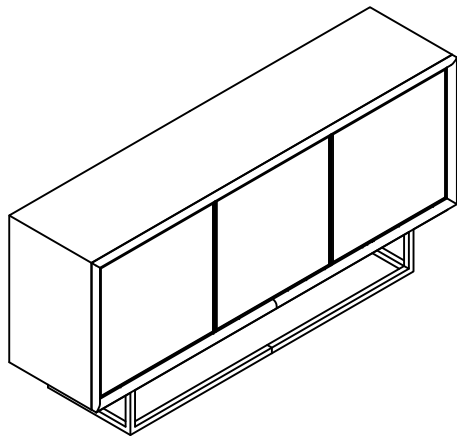

* Replaceable Part