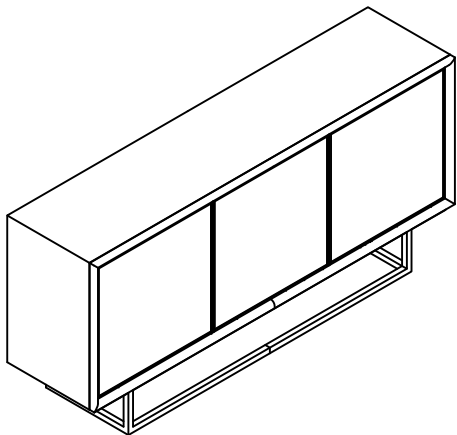

1. **E** * RP301003-SUPP
   x12 Shelf Supports
   x12 Supports Pour Tablette
   x12 Soporte De Las Repisas

1. RP301003-CHINGE
   * x3 Center Door Hinge
   x3 Charnière de porte
   x3 Bisagra de la puerta

1. RP301003-SHINGE
   * x6 Side Door Hinge
   x6 Charnière de porte
   x6 Bisagra de la puerta

1. RP301003-CATCH
   * x3 Door Catch
   x3 Catch de aimant
   x3 Captura de imá

* Replaceable Part