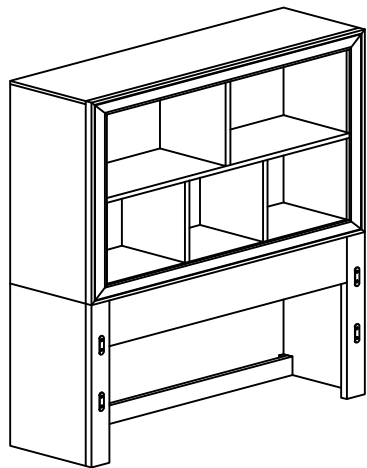

REPLACEABLE PART / PARTIE REMPLAÇABLE / PARTE REEMPLAZABLE

ITEM NO. / ARTICLE NO. / ARTICULO NO : S462-630

DESCRIPTION / DESCRIPCIÓN : 3/3 BOOKCASE HEADBOARD / TÊTE DE LIT SIMPLE / CABECERA ESTILO PANEL DE 3/3

x1 RS462-630-LEGL *
Headboard Legs (Left)
Pattes De Tête De Lit (Gauche)
Patas Cabecera (Izquierda)

x1 RS462-630-LEGR *
Headboard Legs (Right)
Pattes De Tête De Lit (Droite)
Patas De Cabecera (Derecha)

x2 RS462-630-RAIL *
Safety Rail
Rail de sécurité
Barandilla de seguridad

x1 RS462-630-RAILH *
Horizontal Rail
Rail Horizontal
Carril Horizontal