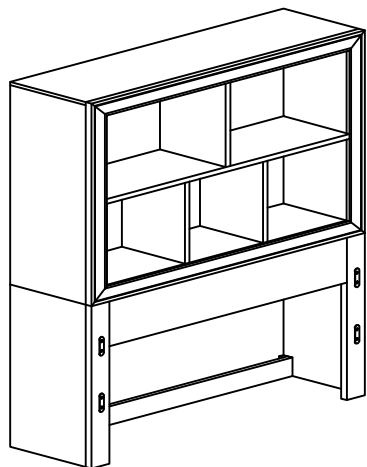

PARTS LIST / LISTE DES PIÈCES / LISTA DE PIEZAS

ITEM NO. / ARTICLE NO. / ARTICULO NO : S462-630

DESCRIPTION / DESCRIPCIÓN : 3/3 BOOKCASE HEADBOARD / TÊTE DE LIT SIMPLE / CABECERA ESTILO PANEL DE 3/3

A

x4 JCBC Bolt M6 x 1.0 x 35MM *
x4 Boulon JCBC M6 x 1.0 x 35MM
x4 JCBC Perno M6 x 1.0 x 35MM

B

x7 JCBC Bolt M6 x 1.0 x 40MM *
x7 Boulon JCBC M6 x 1.0 x 40MM
x7 JCBC Perno M6 x 1.0 x 40MM

C

x11 Spring Washer M6 *
x11 Rondelle à ressort M6
x11 Arandela auto-bloquante M6

D

x11 Flat Washer M6 *
x11 Rondelle Plate M6
x11 Arandela Plana M6

E

x1 Allen Key 4 x 65MM *
x1 Clé hexagonale 4 x 65MM
x1 Llave Allen 4 x 65MM

F

x4 Locking Pin *
x4 Broche de verrouillage
x4 Pin de seguridad

G

x1 Headboard Bookcase
x1 Bibliothèque de tête de lit
x1 Librero de cabecera