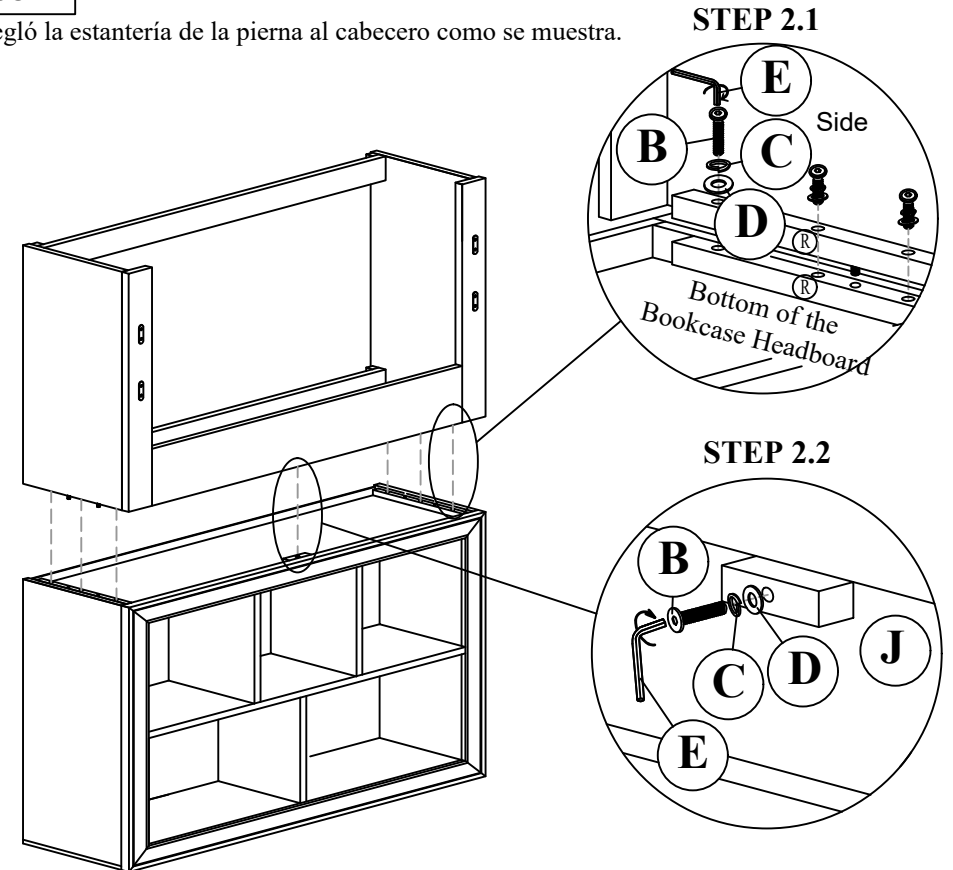

STEP 1

Fixed the Bottom Panel Support and front frame support to the left and right headboard leg as shown.

ÉTAPE 1

Fixer Le Support Du Panneau inférieur et le support du cadre avant aux pieds gauche et droit de la tête de lit, comme indiqué.

PASO 1

Fijo El Soporte Del Panel inferior y el soporte del bastidor delantero a la pata izquierda y derecha de la cabecera como se muestra.

STEP 2

Fixed the Leg to Headboard Bookcase as shown.

ÉTAPE 2

Fixé la jambe à la bibliothéque de tête de lit comme montré.

PASO 2

Arregló la estantería de la pierna al cabecero como se muestra.

REPLACEABLE PART / PARTIE REMPLAÇABLE / PARTE REEMPLAZABLE

ITEM NO. / ARTICLE NO. / ARTICULO NO : S462-630

DESCRIPTION / DESCRIPCIÓN : 3/3 BOOKCASE HEADBOARD / TÊTE DE LIT SIMPLE / CABECERA ESTILO PANEL DE 3/3