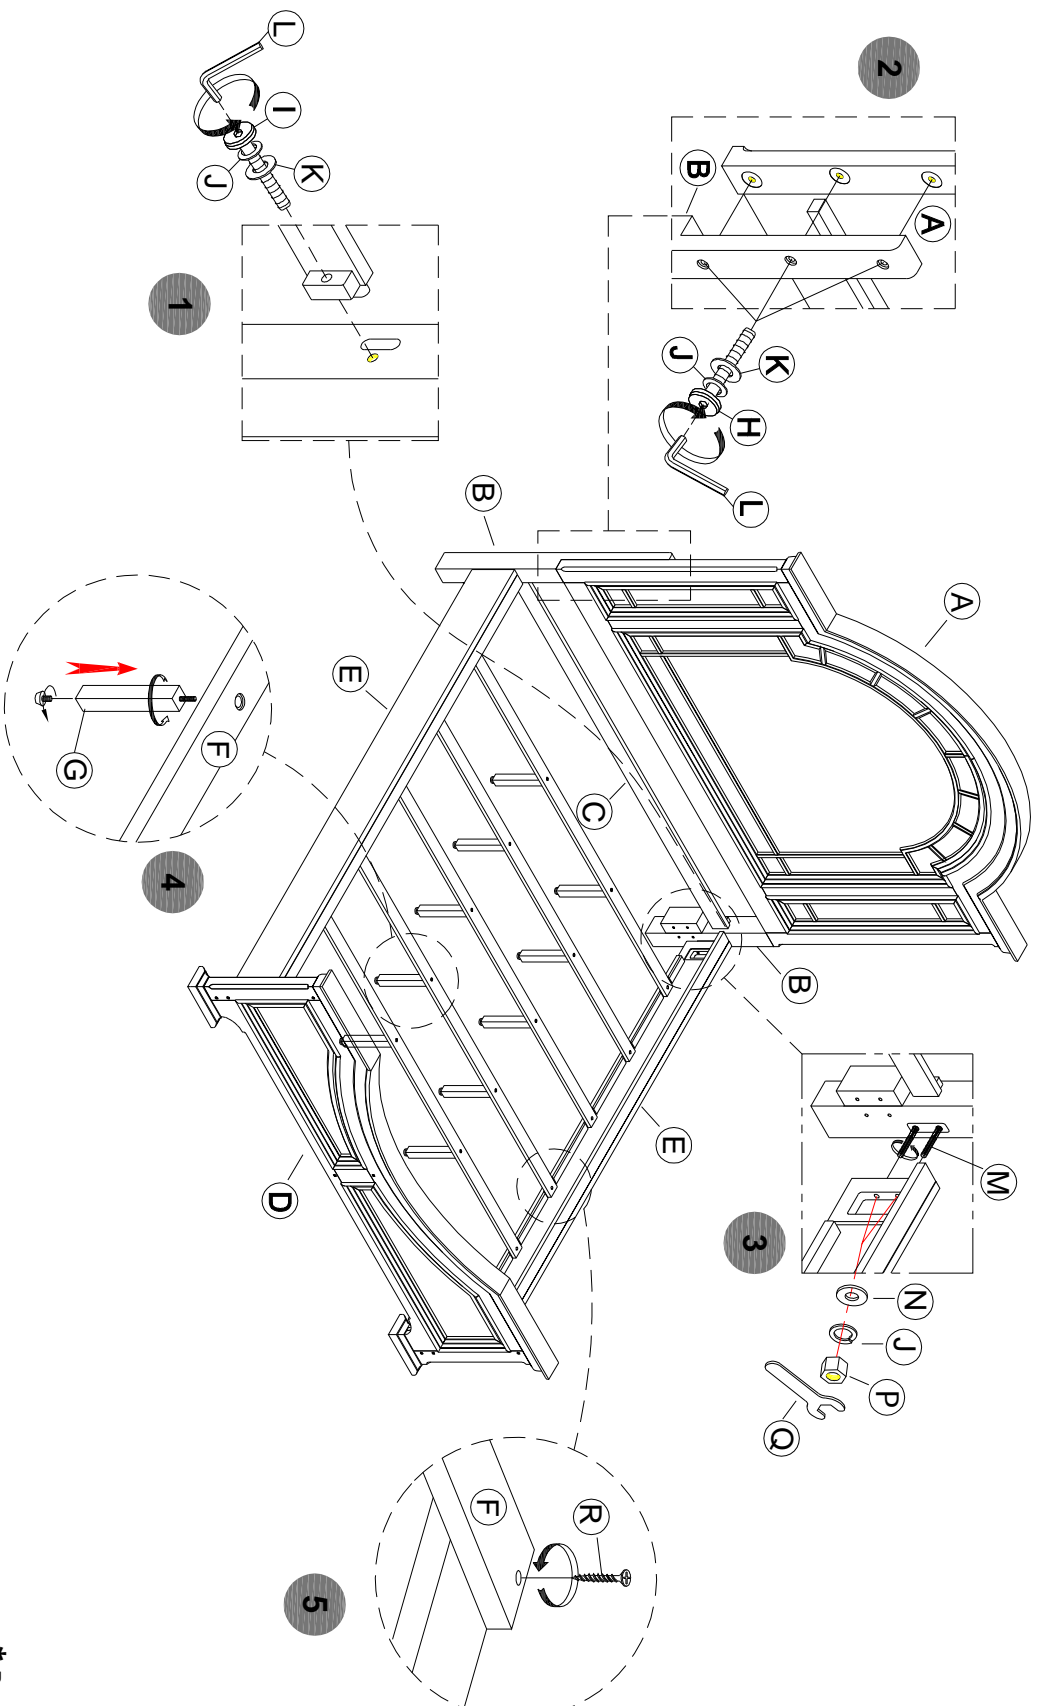

ASSEMBLY INSTRUCTIONS / NOTICE DE MONTAGE / INSTRUCCIONES DE MONTAJE

ITEM NO. / ARTICLE NO. / ARTICULO NO : P166195/196/197

DESCRIPTION / DESCRIPCIÓN : CALIFORNIA KING BED / TRÈS GRAND LIT À PLANCHES ET CALIFORNIEN / CAMA ESTILO DE 6/0

* Replaceable Part