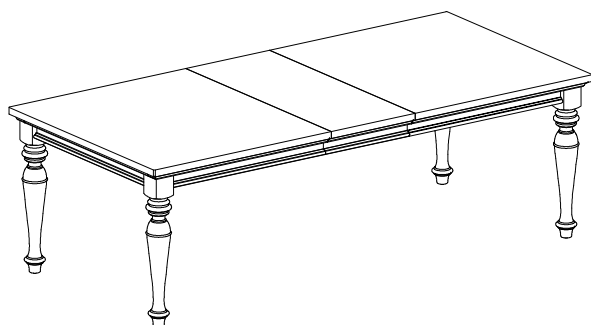

A

x1 Table Top
x1 Dessus de table
x1 Tablero de mesa

B

x1 Table Leaf
x1 Panneau de table
x1 Extensión

C

x4 Table Leg *
x4 Patte de table
x4 Pata de mesa

D

x8 Hex Nut Ø5/16" *
x8 Écrou hexagonal Ø5/16"
x8 Tuerca hexagon Ø5/16"

* Replaceable Part

x 4 RP351240-LEG
Table Leg *
Patte de table
Pata de mesa

x4 RC-BR-NAIL
Brown Plastic Nail *
Clou en plastique
Clavo de plástico

x4 RP351240-LOCK
Table Lock *
Verrouillé
Bloquear

x 12 RP351240-NUT
Table Nut *
Écrou
Tuerca