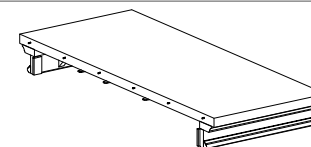

A

x1 Table Top
x1 Dessus de table
x1 Tablero de mesa

B

x1 Table Leaf
x1 Panneau de table
x1 Extensión

C

x4 Table Leg *
x4 Patte de table
x4 Pata de mesa

D

x8 Hex Nut Ø5/16" *
x8 Écrou hexagonal Ø5/16"
x8 Tuerca hexagon Ø5/16"

* Replaceable Part

x 4 RP351240-LEG
Table Leg *
Patte de table
Pata de mesa

x4 RC-BR-NAIL
Brown Plastic Nail *
Clou en plastique
Clavo de plástico

x4 RP351240-LOCK
Table Lock *
Verrouillé
Bloquear

x 12 RP351240-NUT
Table Nut *
Écrou
Tuerca