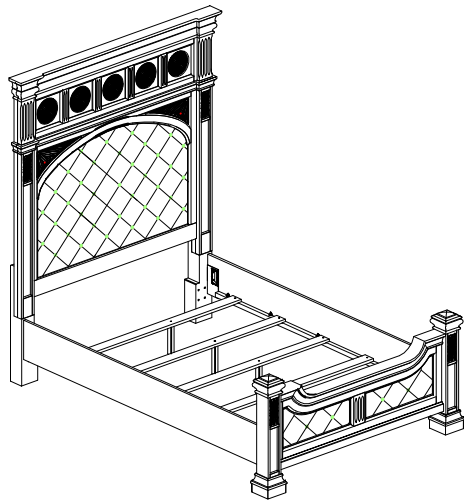

* Replaceable Part

ASSEMBLY INSTRUCTIONS / NOTICE DE MONTAGE / INSTRUCCIONES DE MONTAJE
ITEM NO. / ARTICLE NO. / ARTICULO NO. : P167170 / 171 / 172
DESCRIPTION / DESCRIPCIÓN : QUEEN BED / GRAND LIT / CAMA QUEEN

REPLACEABLE PART / PARTIE REMPLACABLE / PARTE REEMPLAZABLE
ITEM NO. / ARTICLE NO. / ARTICULO NO. : P167170 / 171 / 172
DESCRIPTION / DESCRIPCIÓN : QUEEN BED / GRAND LIT / CAMA QUEEN

x1 RP167170-LEGL-Left Leg *
Patter gauche
Pata izquierda