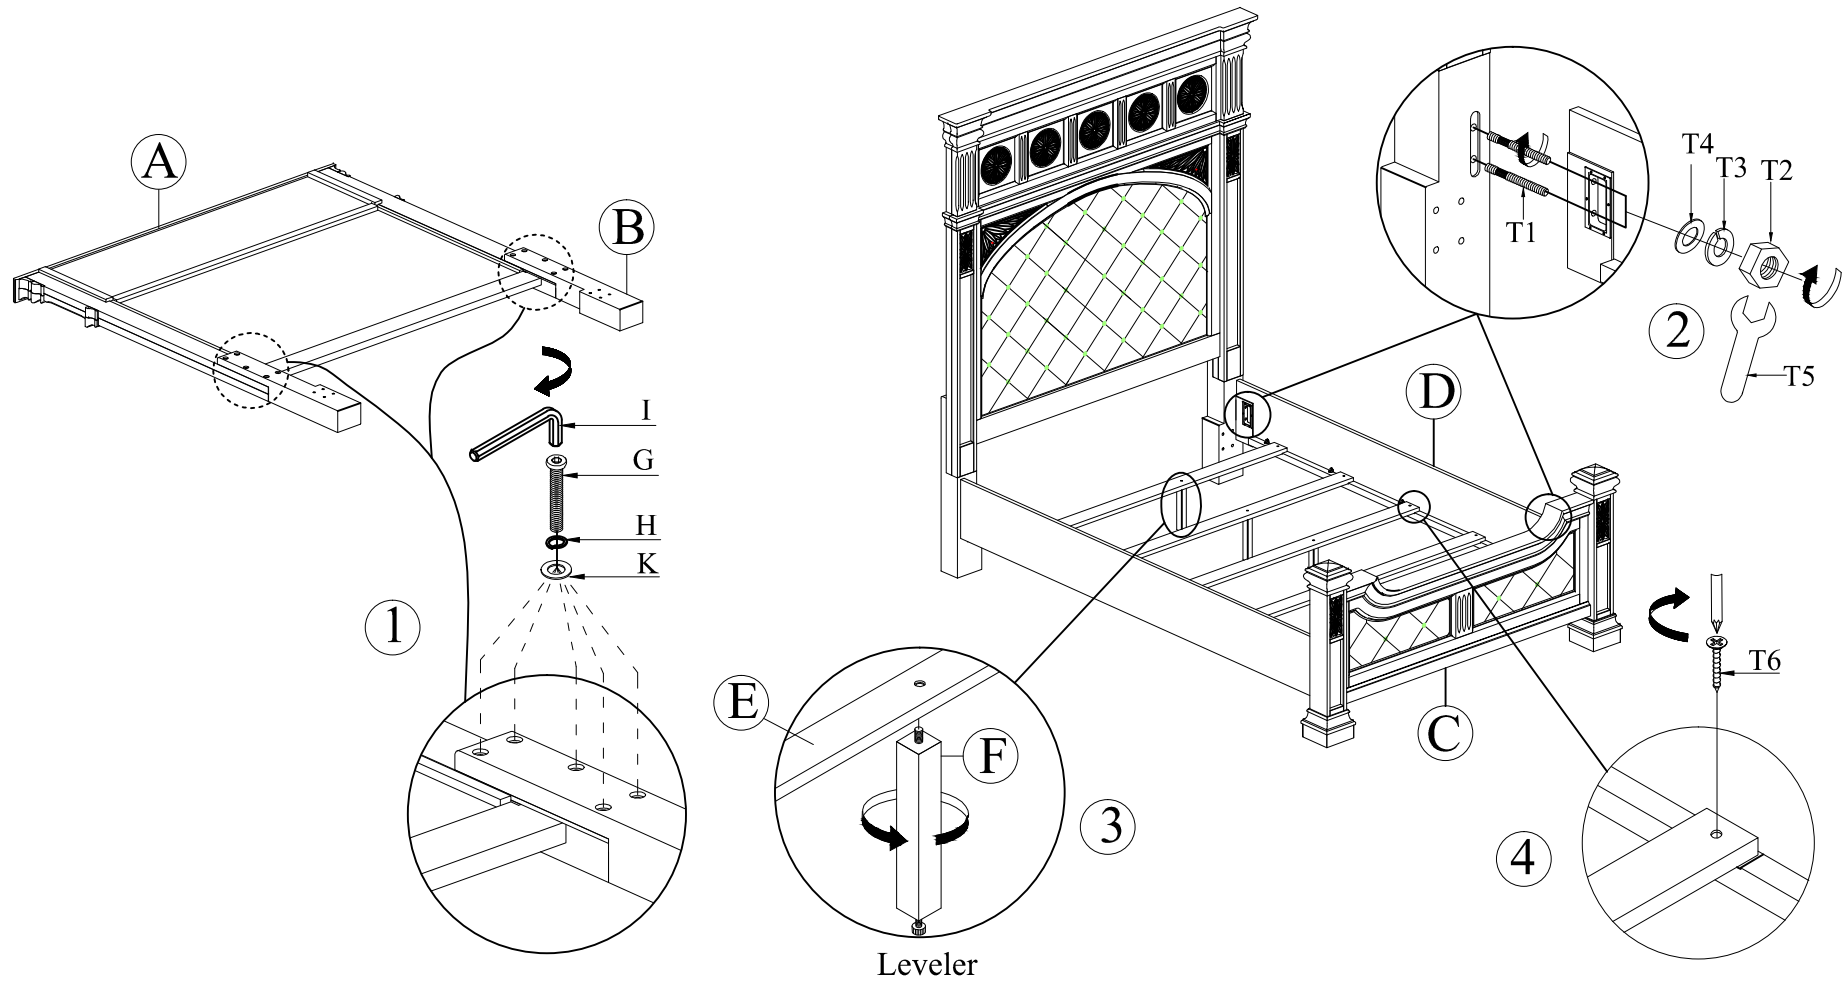

ASSEMBLY INSTRUCTIONS / NOTICE DE MONTAGE / INSTRUCCIONES DE MONTAJE
ITEM NO. / ARTICLE NO. / ARTICULO NO. : P167170 / 171 / 172
DESCRIPTION / DESCRIPCIÓN : QUEEN BED / GRAND LIT / CAMA QUEEN