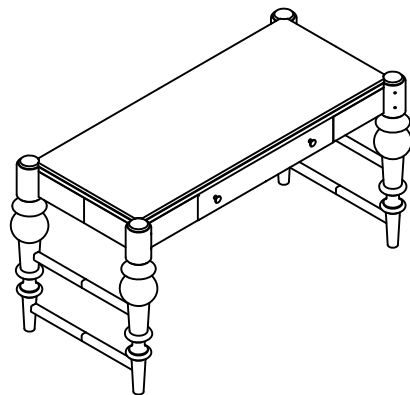

PARTS LIST / LISTE DES PIÈCES / LISTA DE PIEZAS

ITEM NO. / ARTICLE NO. / ARTICULO NO : P301658

DESCRIPTION/LA DESCRIPCION/DESCRIPCIÓN :Writing Desk/Table bureau/Escriptorio

A *
x2 Side Frame
x2 Côté du cadre
x2 Armazón lateral

B *
x1 Writing Desk
x1 Table bureau
x1 Escriptorio

C *
x4 Adjustable leveler-White
x4 Patin réglable
x4 Nivelador ajustable

D *
x8 Bolt 5/16*80mm
x8 Boulon
x8 Perno

E *
x8 Lock washer-5/16mm
x8 Rondelle de blocage
x8 Arandela de seguridad

F *
x8 Flat Washer 5/16*22mm
x8 Rondelle plate
x8 Arandela plana

G *
x1 Allen Wrench-73*29*5mm
x1 Clé hexagonale
x1 Llave Allen

* Replaceable Part

ASSEMBLY INSTRUCTIONS/ NOTICE DE MONTAGE/ INSTRUCCIONES DE MONTAJE

DESCRIPTION/LA DESCRIPCION/DESCRIPCIÓN :Writing Desk/Table bureau/Escriptorio

A * RP301658-FRAME
x2 Side Frame
x2 Côté du cadre
x2 Armazón lateral

C * RC-FG-WHITE
x4 Adjustable leveler-White
x4 Patin réglable
x4 Nivelador ajustable