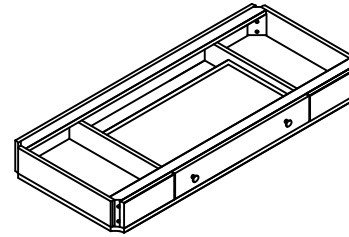

PARTS LIST / LISTE DES PIÈCES / LISTA DE PIEZAS

ITEM NO. / ARTICLE NO. / ARTICULO NO : P301658

DESCRIPTION/LA DESCRIPCION/DESCRIPCIÓN :Writing Desk/Table bureau/Escriptorio

A *
x2 Side Frame
x2 Côté du cadre
x2 Armazón lateral

B *
x1 Writing Desk
x1 Table bureau
x1 Escriptorio

C *
x4 Adjustable leveler-White
x4 Patin réglable
x4 Nivelador ajustable

D *
x8 Bolt 5/16*80mm
x8 Boulon
x8 Perno

E *
x8 Lock washer-5/16mm
x8 Rondelle de blocage
x8 Arandela de seguridad

F *
x8 Flat Washer 5/16*22mm
x8 Rondelle plate
x8 Arandela plana

G *
x1 Allen Wrench-73*29*5mm
x1 Clé hexagonale
x1 Llave Allen

* Replaceable Part

ASSEMBLY INSTRUCTIONS/ NOTICE DE MONTAGE/ INSTRUCCIONES DE MONTAJE