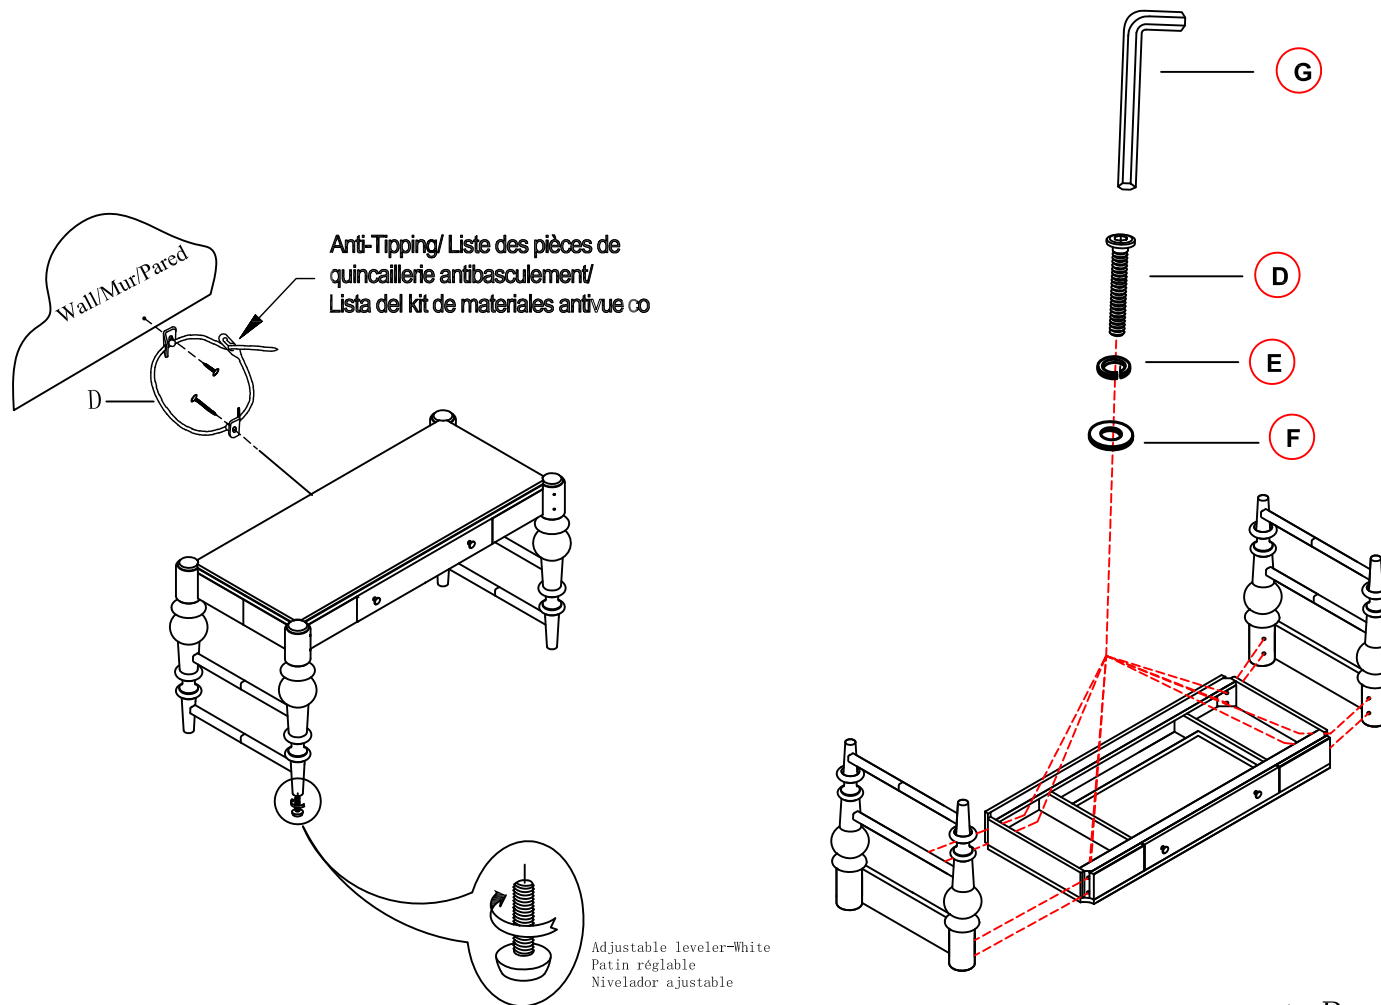

B *
x1 Writing Desk
x1 Table bureau
x1 Escriptorio

C *
x4 Adjustable leveler-White
x4 Patin réglable
x4 Nivelador ajustable

D *
x8 Bolt 5/16*80mm
x8 Boulon
x8 Perno

E *
x8 Lock washer-5/16mm
x8 Rondelle de blocage
x8 Arandela de seguridad

F *
x8 Flat Washer 5/16*22mm
x8 Rondelle plate
x8 Arandela plana

G *
x1 Allen Wrench-73*29*5mm
x1 Clé hexagonale
x1 Llave Allen

* Replaceable Part

ASSEMBLY INSTRUCTIONS/ NOTICE DE MONTAGE/ INSTRUCCIONES DE MONTAJE

ITEM NO. / ARTICLE NO. / ARTICULO NO : P301658

DESCRIPTION/LA DESCRIPCION/DESCRIPCION : Writing Desk/Table bureau/Escritorio

* Replaceable Part

REPLACEABLE PART/ PARTIE REMPLACABLE/ PARTE REEMPLAZABLE

ITEM NO. / ARTICLE NO. / ARTICULO NO : P301658

DESCRIPTION/LA DESCRIPCION/DESCRIPCIÓN :Writing Desk/Table bureau/Escriptorio

A * RP301658-FRAME
x2 Side Frame
x2 Côté du cadre
x2 Armazón lateral

C * RC-FG-WHITE
x4 Adjustable leveler-White
x4 Patin réglable
x4 Nivelador ajustable