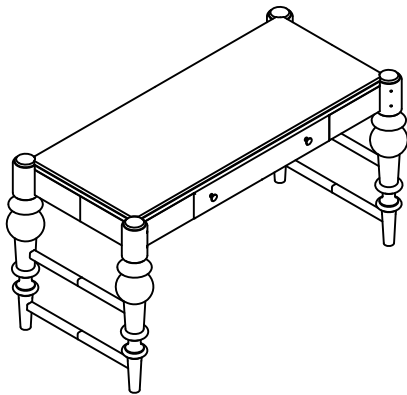

* Replaceable Part