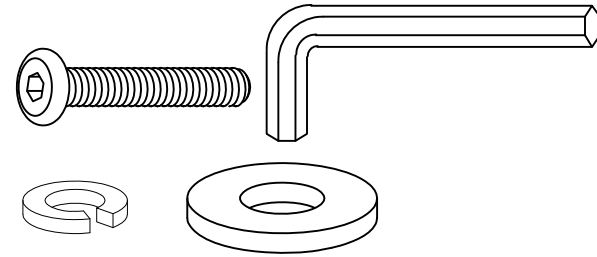

REPLACEABLE PART/ PARTIE REMPLACABLE/ PARTE REEMPLAZABLE

ITEM NO. / ARTICLE NO. / ARTICULO NO : P301658

DESCRIPTION/LA DESCRIPCION/DESCRIPCIÓN :Writing Desk/Table bureau/Escriptorio

* * x1 RP301658-HWKIT
x1 Hardware Kit
x1 Liste des pièces de quincaillerie
x1 Lista del materiales