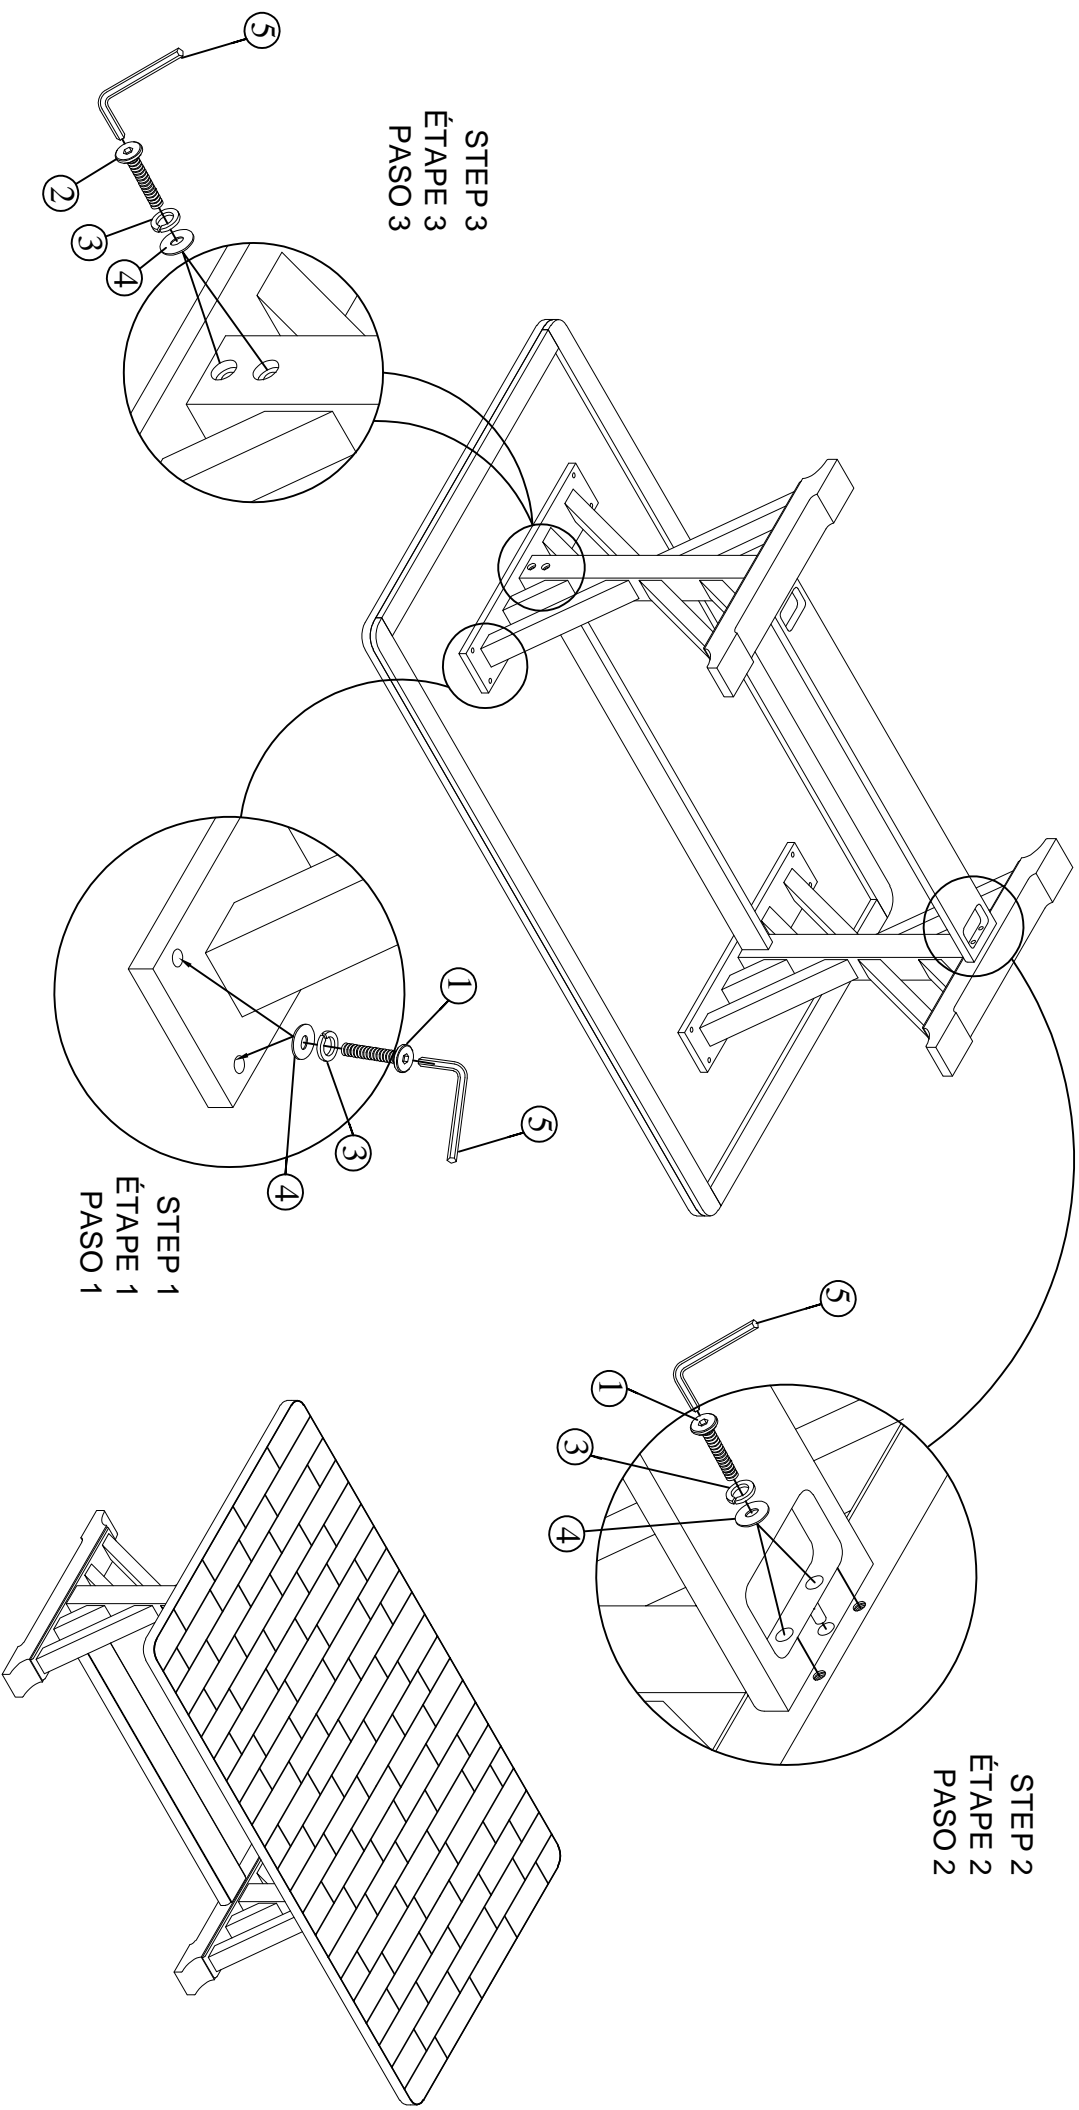

## PARTS LIST / LISTE DES PIÈCES / LISTA DE PIEZA

ITEM / NO D'ARTICLE / ARTICULO.: S896-131A/131B

DESCRIPTION / DESCRIPTION / DESCRIPCION : Trestle table Top w/leaf/Dessus de table à tréteaux avec rallonge/Tablero de mesa de caballete con extensión

x1 Bottom Rail  
x1 Traverse inférieure  
x1 Travesaño inferior

x12 Allen bolt Ø5/16 \* 1-1/2"  
x12 Vis à tête creuse hexagonale Ø5/16 \* 1-1/2"  
x12 Perno Allen Ø5/16 \* 1-1/2"

x4 Allen bolt Ø5/16 \* 3-9/16"  
x4 Vis à tête creuse hexagonale Ø5/16 \* 3-9/16"  
x4 Perno Allen Ø5/16 \* 3-9/16"

x16 Lock Washer Ø5/16\*14\*2mm"  
x16 Rondelle de blocage Ø5/16\*14\*2mm  
x16 Arandela de Seguridad Ø5/16\*14\*2mm

x16 Flat Washer Ø5/16\*19\*2mm  
x16 Rondelle Plate Ø5/16\*19\*2mm  
x16 Arandela Plana Ø5/16\*19\*2mm

# ASSEMBLY INSTRUCTION / NOTICE DE MONTAGE / INSTRUCCIONES DE MONTAJE

ITEM / NO PARTICLE / ARTICULO.: S896-131A/131B

DESCRIPTION / DESCRIPCION : Trestle table Top w/leaf/Dessus de table à tréteaux avec rallonge/Tablero de mesa de caballete con extensión  
Trestle table Base w/leaf/Base de table à tréteaux/Base de mesa de caballete