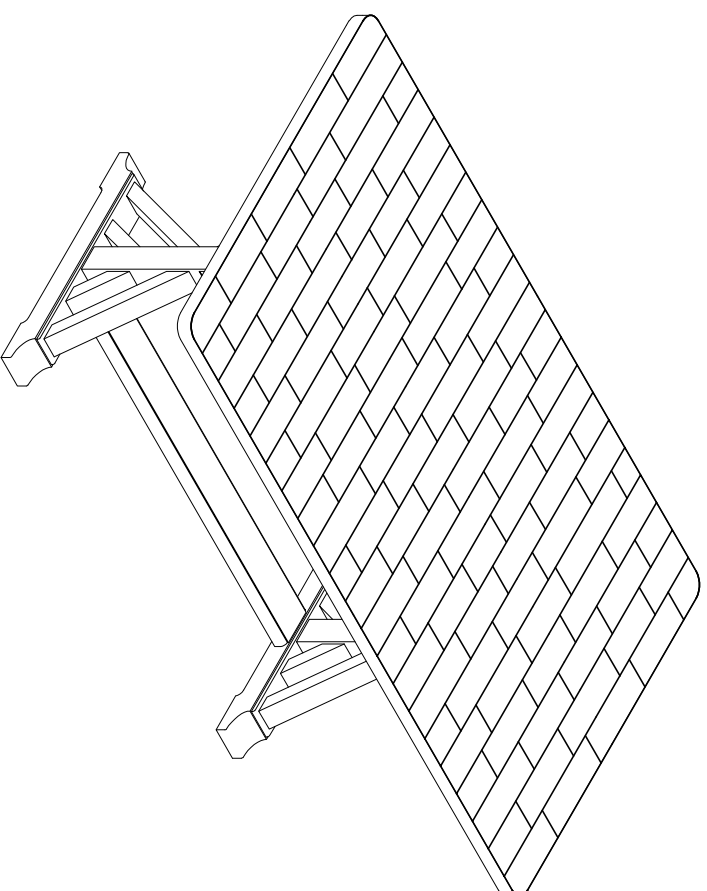

## PARTS LIST / LISTE DES PIÈCES / LISTA DE PIEZA

ITEM / NO D'ARTICLE / ARTICULO.: S896-131A/131B

DESCRIPTION / DESCRIPTION / DESCRIPCION : Trestle table Top w/leaf/Dessus de table à tréteaux avec rallonge/Tablero de mesa de caballete con extensión

# ASSEMBLY INSTRUCTION / NOTICE DE MONTAGE / INSTRUCCIONES DE MONTAJE

ITEM / NO PARTICLE / ARTICULO.: S896-131A/131B

DESCRIPTION / DESCRIPCION : Trestle table Top w/leaf/Dessus de table à tréteaux avec rallonge/Tablero de mesa de caballete con extensión  
Trestle table Base w/leaf/Base de table à tréteaux/Base de mesa de caballete

## REPLACEABLE PART / PARTIE REMPLACABLE / PARTE REEMPLAZABLE

ITEM / NO PARTICLE / ARTICULO.: S896-131A/131B

DESCRIPTION / DESCRIPCION : Trestle table Top w/leaf/Dessus de table à tréteaux avec rallonge/Tablero de mesa de caballete con extensión  
Trestle table Base w/leaf/Base de table à tréteaux/Base de mesa de caballete