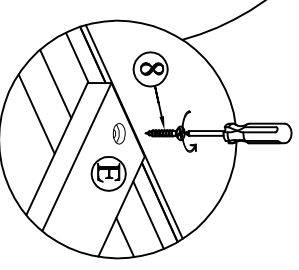

3

x16 Flat washer Ø5/16**19*2mm *
x16 Rondelle plate Ø5/16**19*2mm
x16 Arandela plana Ø5/16**19*2mm

4

x8 Hanger bolt Ø5/16**3-1/2" *
x8 Boulon-vis Ø5/16**3-1/2" *
x8 Perno de suspensión Ø5/16**3-1/2" *

5

x1 Allen key M4 *
x1 Clé hexagonale
x1 Llave Allen

6

x8 Hex nut 12*12*6mm *
x8 Écrou hexagonal 12*12*6mm
x8 Tuerca hexagonal 2*12*6mm

7

x1 Open wrench 12mm *
x1 Clé à fourche 12mm
x1 Llave de boca 12mm

8

x10 Wood Screw #8*30mm *
x10 Vis à bois #8*30mm
x10 Tornillo para madera #8*30mm

Footboard / Pied de lit / Pie de cama

Side Rails / Côtés de lit / Largueros laterales

STEP 1 ÉTAPE 1 PASO 1

STEP 2 ÉTAPE 2 PASO 2

STEP 3 ÉTAPE 3 PASO 3

STEP 4 ÉTAPE 4 PASO 4

STEP 5 ÉTAPE 5 PASO 5

* Replacable Part

REPLACEABLE PART / PARTIE REMPLACABLE / PARTE REEMPLAZABLE

ITEM / NO D'ARTICLE / ARTICULO: S814-270/271/400

Description/ La Description / Descripción : Headboard / Tête de lit / Cabecera

Footboard / Pied de lit / Pie de cama