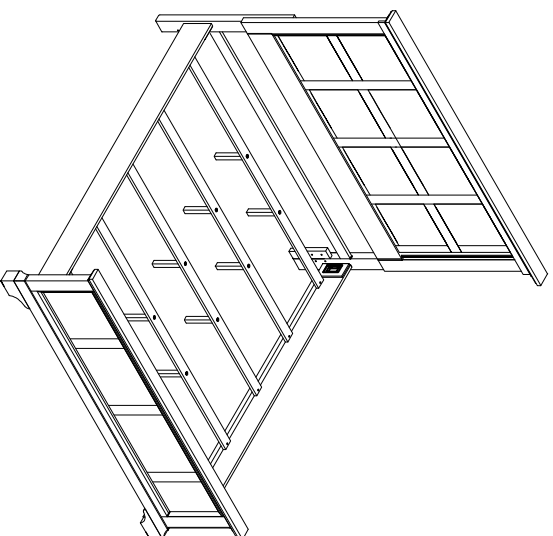

* Replaceable Part

ASSEMBLY INSTRUCTION / NOTICE DE MONTAGE / INSTRUCCIONES DE MONTAJE

ITEM / NO D'ARTICLE / ARTICULO.: S814-270/271/400

Description/ La Description / Descripción : Headboard / Tête de lit / Cabecera