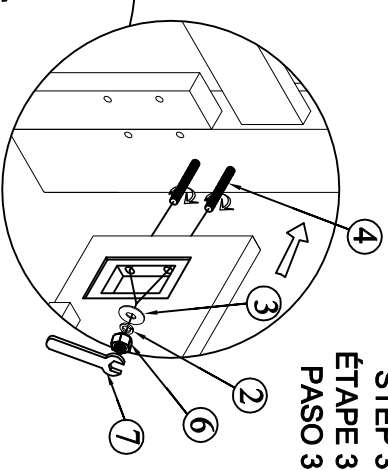

3

x16 Flat washer Ø5/16**19*2mm *
x16 Rondelle plate Ø5/16**19*2mm
x16 Arandela plana Ø5/16**19*2mm

4

x8 Hanger bolt Ø5/16**3-1/2" *
x8 Boulon-vis Ø5/16**3-1/2" *
x8 Perno de suspensión Ø5/16**3-1/2" *

5

x1 Allen key M4 *
x1 Clé hexagonale
x1 Llave Allen

* Replaceable Part

ASSEMBLY INSTRUCTION / NOTICE DE MONTAGE / INSTRUCCIONES DE MONTAJE

ITEM / NO D'ARTICLE / ARTICULO.: S814-270/271/400

Description/ La Description / Descripción : Headboard / Tête de lit / Cabecera

Footboard / Pied de lit / Pie de cama

Side Rails / Côtés de lit / Largueros laterales

STEP 1 ÉTAPE 1 PASO 1

STEP 2 ÉTAPE 2 PASO 2

STEP 3 ÉTAPE 3 PASO 3

STEP 4 ÉTAPE 4 PASO 4

STEP 5 ÉTAPE 5 PASO 5

* Replacable Part

REPLACEABLE PART / PARTIE REMPLACABLE / PARTE REEMPLAZABLE

ITEM / NO D'ARTICLE / ARTICULO: S814-270/271/400

Description/ La Description / Descripción : Headboard / Tête de lit / Cabecera

Footboard / Pied de lit / Pie de cama