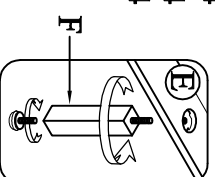

3

x16 Flat washer Ø5/16**19*2mm *
x16 Rondelle plate Ø5/16**19*2mm
x16 Arandela plana Ø5/16**19*2mm

4

x8 Hanger bolt Ø5/16**3-1/2" *
x8 Boulon-vis Ø5/16**3-1/2" *
x8 Perno de suspensión Ø5/16**3-1/2" *

5

x1 Allen key M4 *
x1 Clé hexagonale
x1 Llave Allen

6

x8 Hex nut 12*12*6mm *
x8 Écrou hexagonal 12*12*6mm
x8 Tuerca hexagonal 2*12*6mm

7

x1 Open wrench 12mm *
x1 Clé à fourche 12mm
x1 Llave de boca 12mm

8

x10 Wood Screw #8*30mm *
x10 Vis à bois #8*30mm
x10 Tornillo para madera #8*30mm

Footboard / Pied de lit / Pie de cama

Side Rails / Côtés de lit / Largueros laterales

STEP 1 ÉTAPE 1 PASO 1

STEP 2 ÉTAPE 2 PASO 2

STEP 3 ÉTAPE 3 PASO 3

STEP 4 ÉTAPE 4 PASO 4

STEP 5 ÉTAPE 5 PASO 5

* Replacable Part

REPLACEABLE PART / PARTIE REMPLACABLE / PARTE REEMPLAZABLE

ITEM / NO D'ARTICLE / ARTICULO: S814-270/271/400

Description/ La Description / Descripción : Headboard / Tête de lit / Cabecera

Footboard / Pied de lit / Pie de cama