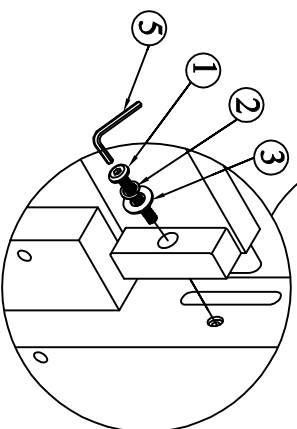

STEP 2 ÉTAPE 2 PASO 2