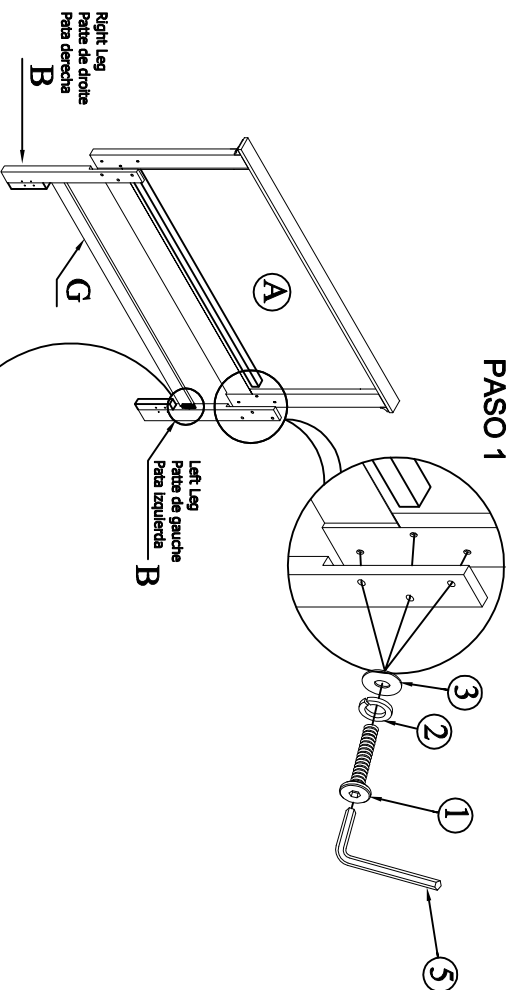

ASSEMBLY INSTRUCTION / NOTICE DE MONTAGE / INSTRUCCIONES DE MONTAJE

ITEM / NO D'ARTICLE / ARTICULO.: S814-270/271/400

Description/ La Description / Descripción : Headboard / Tête de lit / Cabecera

Footboard / Pied de lit / Pie de cama

Side Rails / Côtés de lit / Largueros laterales

STEP 1 ÉTAPE 1 PASO 1