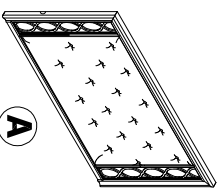

PARTS LIST / LISTE DES PIÈCES / LISTA DE PIEZAS

ITEM / NO D'ARTICLE / ARTICULO : S808-250/251/400

DESCRIPTION / DESCRIPTION : QUEEN BED / GRAND LIT / CAMA QUEEN

- x1 Headboard panel
- x1 Tête de lit
- x1 Panel de la cabecera

- x1 Headboard Legs (Left & Right) *
- x1 Pattes de la tête de lit (gauche et droite)
- x1 Patas de cabecera (izquierda y derecha)

- x1 Safety Rail *
- x1 Garde-corps
- x1 Baranda de seguridad

- x1 Footboard Panel
- x1 Pied de lit
- x1 Panel de pie de cama

- x2 Side Rail
- x2 Traverse
- x2 Travesaño lateral

- x5 Slats *
- x5 Bancs de lit
- x5 Listones

- x5 Center leg *
- x5 Pattes centrales
- x5 Patas centrales

- x8 Allen bolt Ø5/16"x45mm *
- x8 Vis à tête creuse hexagonale Ø5/16"x45mm
- x8 Perno Allen Ø5/16"x45mm