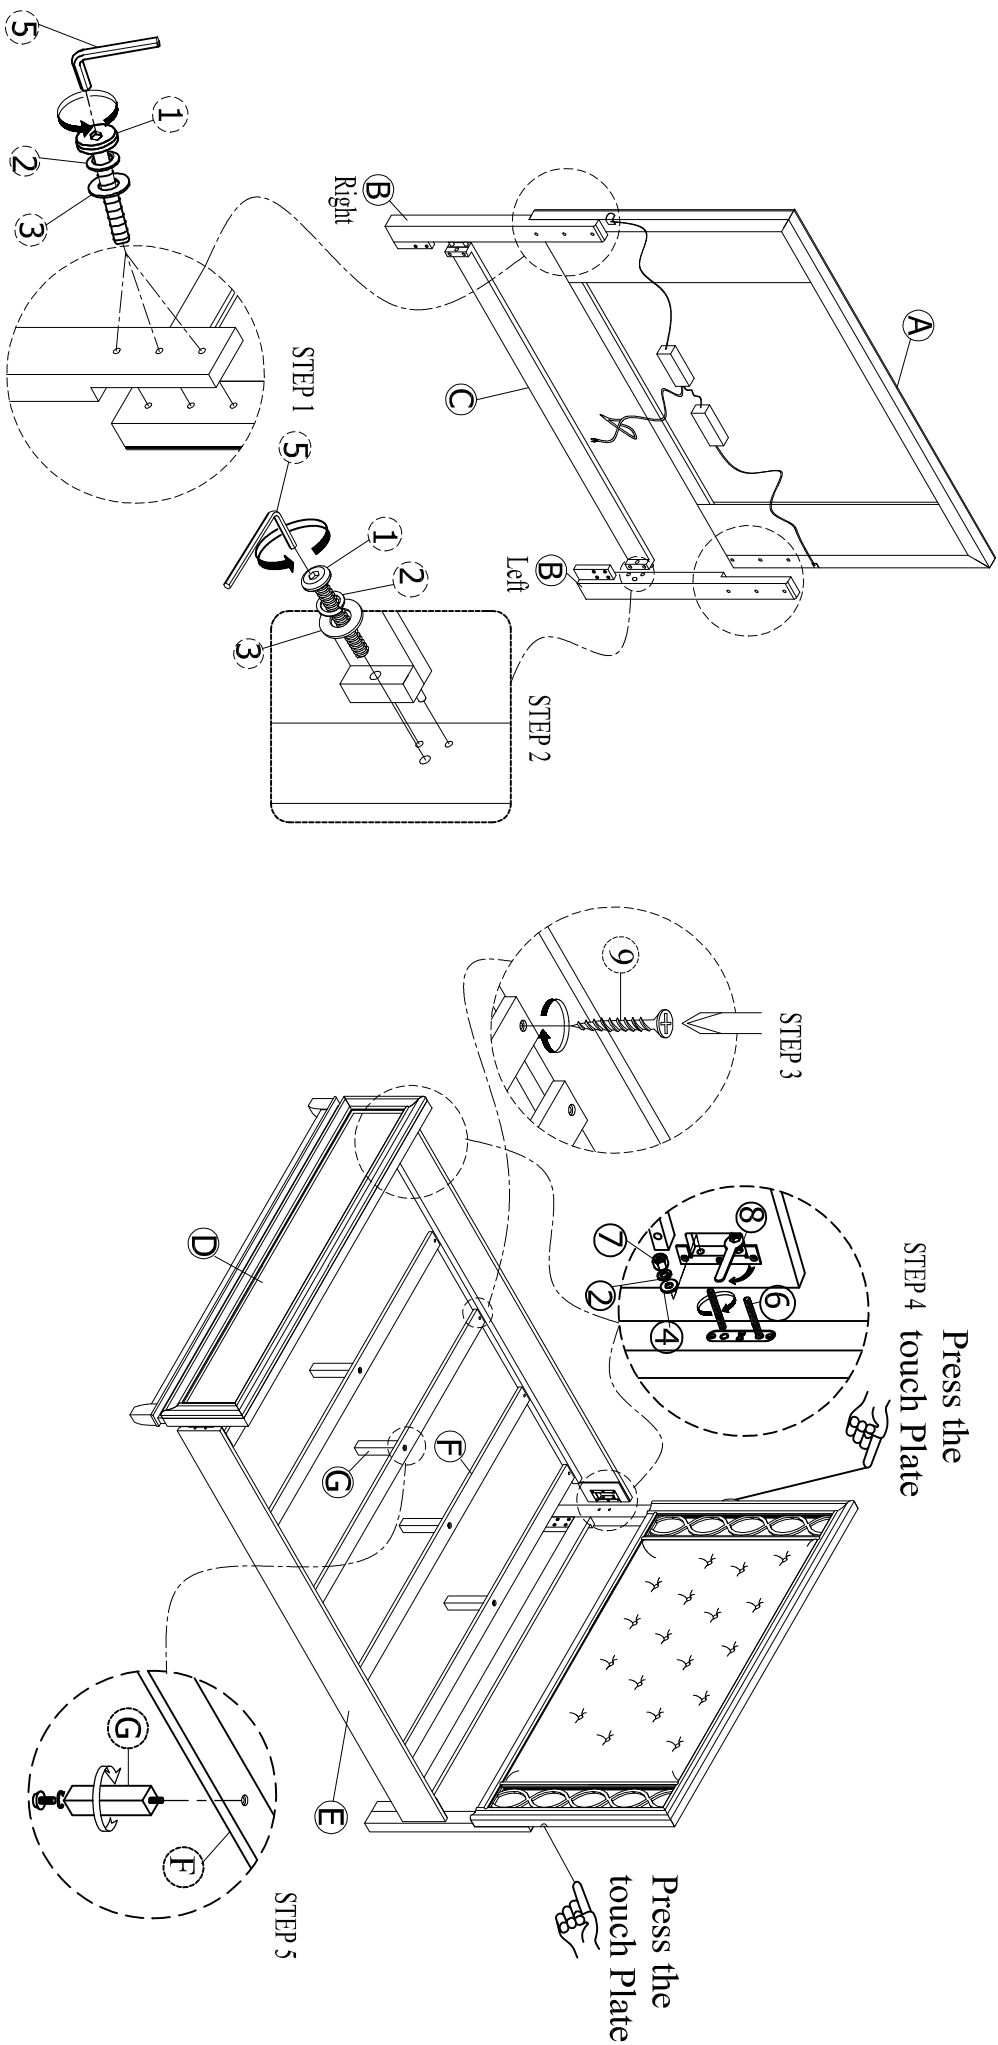

PARTS LIST / LISTE DES PIÈCES / LISTA DE PIEZAS

ITEM / NO D'ARTICLE / ARTICULO : S808-250/251/400

DESCRIPTION / DESCRIPTION : QUEEN BED / GRAND LIT / CAMA QUEEN

- x1 Headboard panel
- x1 Tête de lit
- x1 Panel de la cabecera

- x8 Flat Washer Ø5/16"x16x1.5mm *
- x8 Rondelle plate Ø5/16"x16x1.5mm
- x8 Arandela plana Ø5/16"x16x1.5mm

- x1 Allen Key 4mm *
- x1 Clé hexagonale 4mm
- x1 Llave Allen 4mm

- x8 Hanger bolt Ø5/16x 88mm *
- x8 Boulon-vis Ø5/16x 88mm
- x8 Perno de suspensión Ø5/16x 88mm

- x8 Hex nut *
- x8 Écrou hexagonal
- x8 Tuerca hexagonal

- x1 Hex Wrench*
- x1 Clé hexagonale
- x1 Llave hexagonal

- x10 Wood Screw #8x35mm *
- x10 Vis à bois #8x35mm
- x10 Tornillo para madera #8x35mm

* Replaceable Part

ASSEMBLY INSTRUCTIONS / NOTICE DE MONTAGE / INSTRUCCIONES DE MONTAJE

ITEM / NO D'ARTICLE / ARTICULO : S808-250/251/400

DESCRIPTION / DESCRIPTION : QUEEN BED / GRAND LIT / CAMA QUEEN

REPLACEABLE PART / PARTIE REMPLAÇABLE / PARTE REEMPLAZABLE