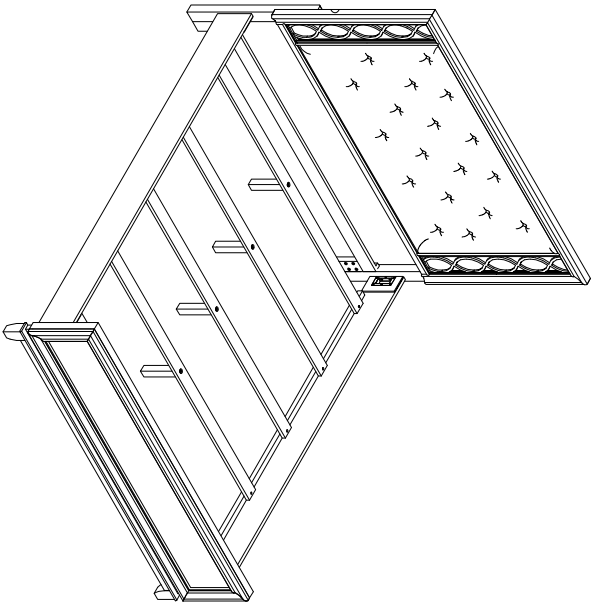

PARTS LIST / LISTE DES PIÈCES / LISTA DE PIEZAS

ITEM / NO D'ARTICLE / ARTICULO : S808-250/251/400

DESCRIPTION / DESCRIPTION : QUEEN BED / GRAND LIT / CAMA QUEEN

- x1 Headboard panel
- x1 Tête de lit
- x1 Panel de la cabecera

* Replaceable Part

ASSEMBLY INSTRUCTIONS / NOTICE DE MONTAGE / INSTRUCCIONES DE MONTAJE

ITEM / NO D'ARTICLE / ARTICULO : S808-250/251/400

DESCRIPTION / DESCRIPTION : QUEEN BED / GRAND LIT / CAMA QUEEN

REPLACEABLE PART / PARTIE REMPLAÇABLE / PARTE REEMPLAZABLE

ITEM / NO D'ARTICLE / ARTICULO : S808-250/251/400

DESCRIPTION / DESCRIPTION: QUEEN BED / GRAND LIT / CAMA QUEEN

x1 RS808-250-LEGL - Left Leg*
Patte de gauche
Pata Izquierda

x1 RS808-250 - LEGR-Right Leg*
Patte de droite
Pata derecha