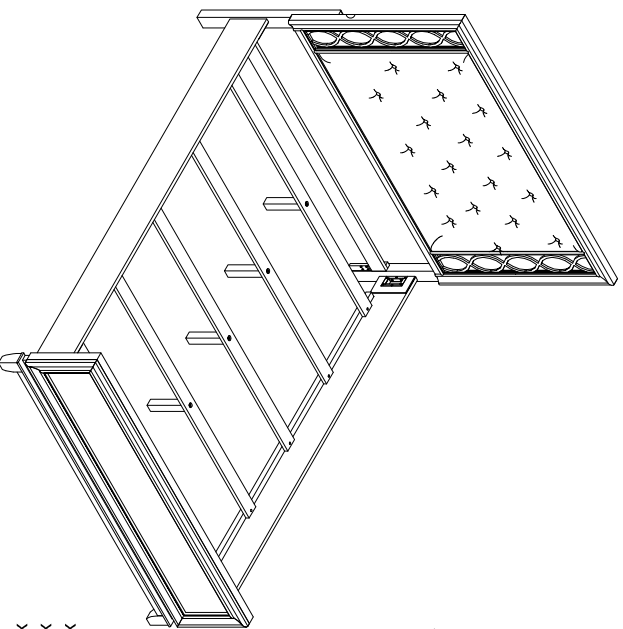

PARTS LIST / LISTE DES PIÈCES / LISTA DE PIEZAS

ITEM / NO D'ARTICLE / ARTICULO : S808-250/251/400

DESCRIPTION / DESCRIPTION : QUEEN BED / GRAND LIT / CAMA QUEEN

- x1 Headboard panel
- x1 Tête de lit
- x1 Panel de la cabecera

- x1 Headboard Legs (Left & Right) *
- x1 Pattes de la tête de lit (gauche et droite)
- x1 Patas de cabecera (izquierda y derecha)

- x1 Safety Rail *
- x1 Garde-corps
- x1 Baranda de seguridad

- x1 Footboard Panel
- x1 Pied de lit
- x1 Panel de pie de cama

- x2 Side Rail
- x2 Traverse
- x2 Travesaño lateral

- x5 Slats *
- x5 Bancs de lit
- x5 Listones

- x5 Center leg *
- x5 Pattes centrales
- x5 Patas centrales

- x8 Allen bolt Ø5/16"x45mm *
- x8 Vis à tête creuse hexagonale Ø5/16"x45mm
- x8 Perno Allen Ø5/16"x45mm