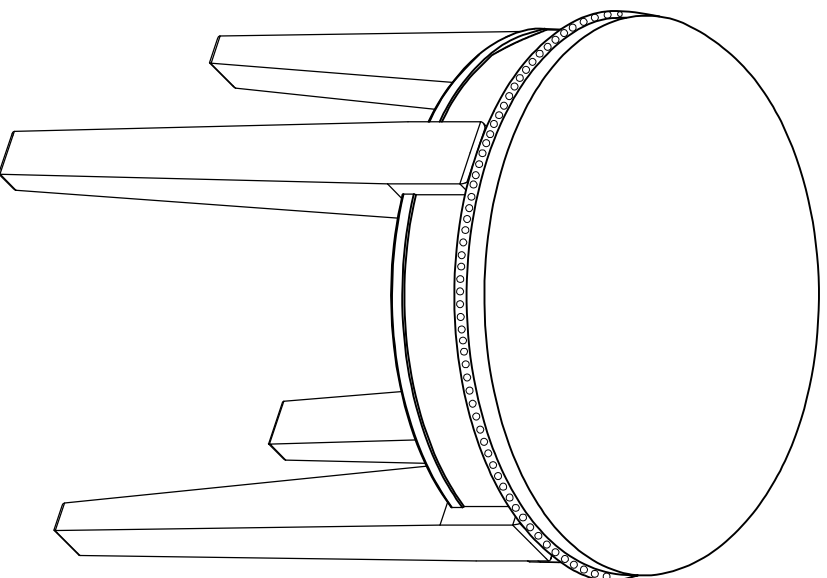

## PARTS LIST / LISTE DES PIÈCES / LISTA DE PIEZAS

ITEM / NO D'ARTICLE / ARTICULO : S808-780

DESCRIPTION / DESCRIPTION : VANITY STOOL / TABOURET DE LA COIFFEUSE / TABURETE DE TOCADOR

**A**

- x1 Chair seat
- x1 Siège de chaise
- x1 Asiento de silla

**2**

- x8 Lock washer Ø5/16" \*
- x8 Rondelle de blocage Ø5/16"
- x8 Arandela de Seguridad Ø5/16"

**B**

- x4 Chair leg
- x4 Patte
- x4 Pata

**3**

- x8 Flat Washer Ø5/16"x19x1.5mm\*
- x8 Rondelle plate Ø5/16"x19x1.5mm
- x8 Arandela plana Ø5/16"x19x1.5mm

**1**

- x8 Nuts Ø5/16"x13x8mm \*
- x8 Écrou Ø5/16"x13x8mm
- x8 Tuerca Ø5/16"x13x8mm

**4**

- x1 Wrench key 13mmx88mm\*
- x1 Clé 13mmx88mm
- x1 Llave inglesa 13mmx88mm

\* Replaceable Part

*\* Replaceable Part*

**REPLACEABLE PART / PARTIE REMPLAÇABLE / PARTE REEMPLAZABLE**

ITEM / NO D'ARTICLE / ARTICULO : S808-780

DESCRIPTION / DESCRIPTION : VANITY STOOL / TABOURET DE LA COIFFEUSE / TABURETE DE TOCADOR