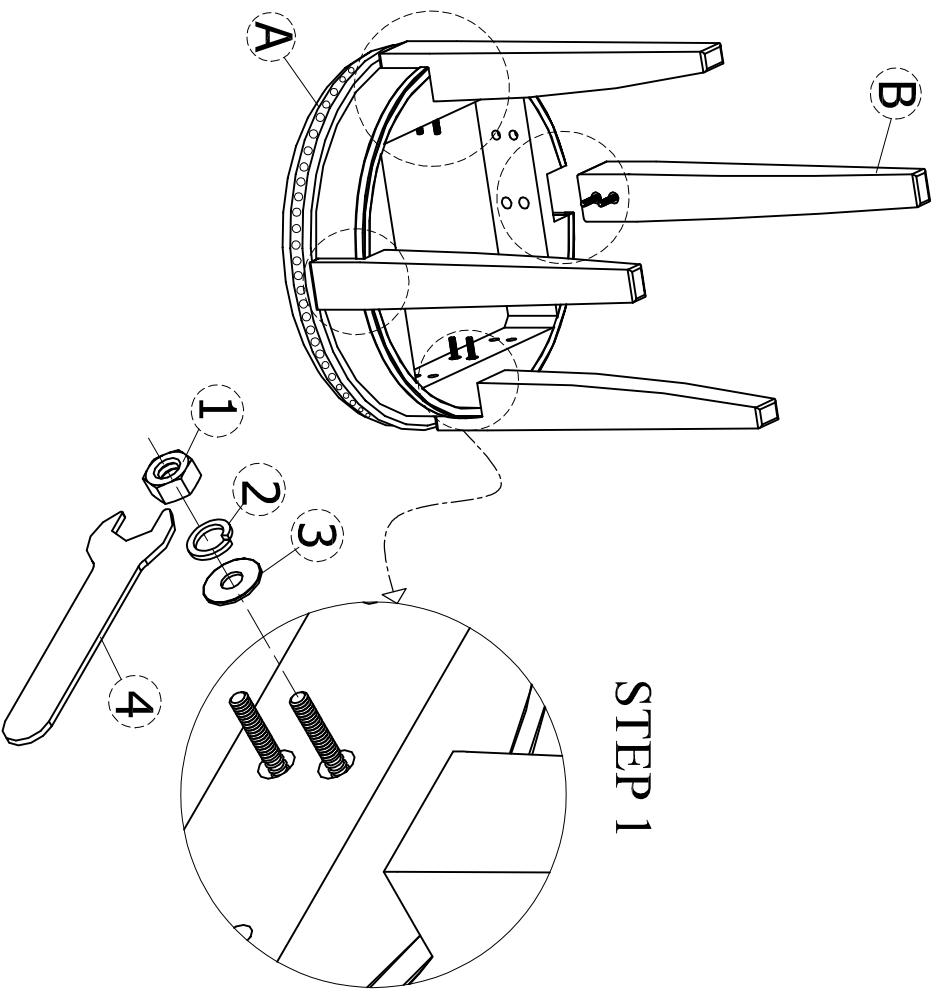

**2**

- x8 Lock washer Ø5/16" \*
- x8 Rondelle de blocage Ø5/16"
- x8 Arandela de Seguridad Ø5/16"

**B**

- x4 Chair leg
- x4 Patte
- x4 Pata

**3**

- x8 Flat Washer Ø5/16"x19x1.5mm\*
- x8 Rondelle plate Ø5/16"x19x1.5mm
- x8 Arandela plana Ø5/16"x19x1.5mm

**1**

- x8 Nuts Ø5/16"x13x8mm \*
- x8 Écrou Ø5/16"x13x8mm
- x8 Tuerca Ø5/16"x13x8mm

**4**

- x1 Wrench key 13mmx88mm\*
- x1 Clé 13mmx88mm
- x1 Llave inglesa 13mmx88mm

\* Replaceable Part

## ASSEMBLY INSTRUCTIONS / NOTICE DE MONTAGE / INSTRUCCIONES DE MONTAJE

ITEM / NO. D'ARTICLE / ARTICULO : S808-780

DESCRIPTION / DESCRIPTION : VANITY STOOL / TABOURET DE LA COIFFEUSE / TABURETE DE TOCADOR

*\* Replaceable Part*

**REPLACEABLE PART / PARTIE REMPLAÇABLE / PARTE REEMPLAZABLE**

ITEM / NO D'ARTICLE / ARTICULO : S808-780

DESCRIPTION / DESCRIPTION : VANITY STOOL / TABOURET DE LA COIFFEUSE / TABURETE DE TOCADOR