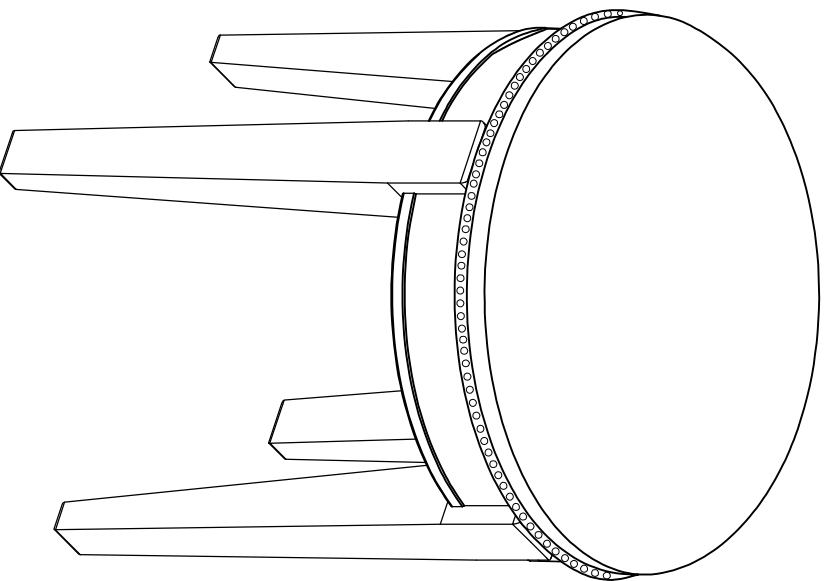

## PARTS LIST / LISTE DES PIÈCES / LISTA DE PIEZAS

ITEM / NO D'ARTICLE / ARTICULO : S808-780

DESCRIPTION / DESCRIPTION : VANITY STOOL / TABOURET DE LA COIFFEUSE / TABURETE DE TOCADOR

**A**

- x1 Chair seat
- x1 Siège de chaise
- x1 Asiento de silla

**1**

- x8 Nuts Ø5/16"x13x8mm \*
- x8 Écrou Ø5/16"x13x8mm
- x8 Tuerca Ø5/16"x13x8mm

**4**

- x1 Wrench key 13mmx88mm\*
- x1 Clé 13mmx88mm
- x1 Llave inglesa 13mmx88mm

\* Replaceable Part

## ASSEMBLY INSTRUCTIONS / NOTICE DE MONTAGE / INSTRUCCIONES DE MONTAJE

ITEM / NO. D'ARTICLE / ARTICULO : S808-780

DESCRIPTION / DESCRIPTION : VANITY STOOL / TABOURET DE LA COIFFEUSE / TABURETE DE TOCADOR

*\* Replaceable Part*

**REPLACEABLE PART / PARTIE REMPLAÇABLE / PARTE REEMPLAZABLE**

ITEM / NO D'ARTICLE / ARTICULO : S808-780

DESCRIPTION / DESCRIPTION : VANITY STOOL / TABOURET DE LA COIFFEUSE / TABURETE DE TOCADOR