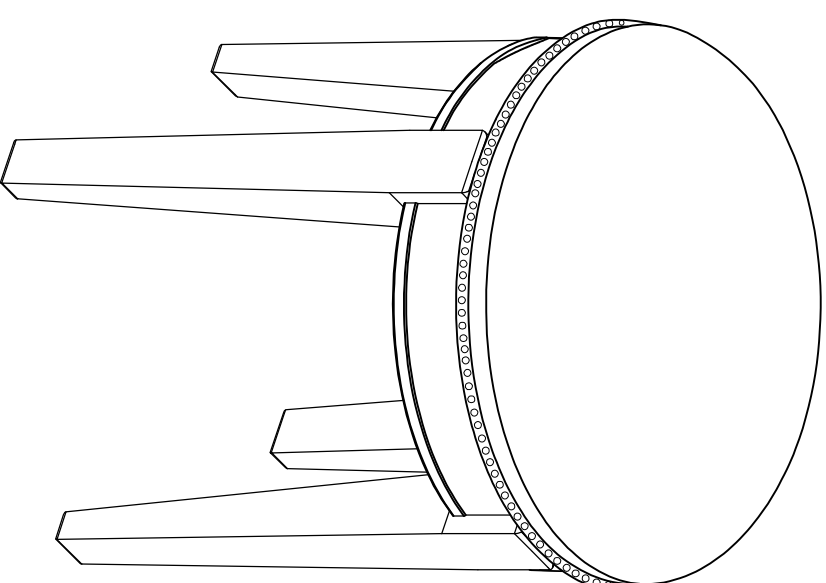

## PARTS LIST / LISTE DES PIÈCES / LISTA DE PIEZAS

ITEM / NO D'ARTICLE / ARTICULO : S808-780

DESCRIPTION / DESCRIPTION : VANITY STOOL / TABOURET DE LA COIFFEUSE / TABURETE DE TOCADOR

**A**

- x1 Chair seat
- x1 Siège de chaise
- x1 Asiento de silla

**2**

- x8 Lock washer Ø5/16" \*
- x8 Rondelle de blocage Ø5/16"
- x8 Arandela de Seguridad Ø5/16"

**B**

- x4 Chair leg
- x4 Patte
- x4 Pata

**3**

- x8 Flat Washer Ø5/16"x19x1.5mm\*
- x8 Rondelle plate Ø5/16"x19x1.5mm
- x8 Arandela plana Ø5/16"x19x1.5mm

**1**

- x8 Nuts Ø5/16"x13x8mm \*
- x8 Écrou Ø5/16"x13x8mm
- x8 Tuerca Ø5/16"x13x8mm

**4**

- x1 Wrench key 13mmx88mm\*
- x1 Clé 13mmx88mm
- x1 Llave inglesa 13mmx88mm

\* Replaceable Part

## ASSEMBLY INSTRUCTIONS / NOTICE DE MONTAGE / INSTRUCCIONES DE MONTAJE

ITEM / NO. D'ARTICLE / ARTICULO : S808-780

DESCRIPTION / DESCRIPTION : VANITY STOOL / TABOURET DE LA COIFFEUSE / TABURETE DE TOCADOR