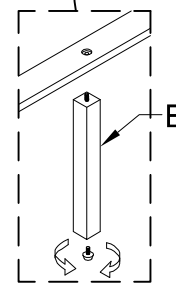

F
x6 Allen bolt Ø5/16"x63mm*
x6 Vis à tête creuse hexagonale Ø5/16"x63mm
x6 Perno Allen Ø5/16"x63mm

G
x6 Lock washer Ø5/16"*
x6 Rondelle de blocage Ø5/16"
x6 Arandela de Seguridad Ø5/16"

H
x6 Flat Washer Ø5/16"x19x1.5mm*
x6 Rondelle plate Ø5/16"x19x1.5mm
x6 Arandela plana Ø5/16"x19x1.5mm

M
x8 Flat Washer Ø5/16"x16x1.5mm*
x8 Rondelle plate Ø5/16"x16x1.5mm
x8 Arandela plana Ø5/16"x16x1.5mm

N
x8 Hex nut Ø5/16"x6mm*
x8 Écrou hexagonal Ø5/16"x6mm
x8 Tuerca hexagonal Ø5/16"x6mm

P
x1 Allen Key 4mm*
x1 Clé hexagonale 4mm
x1 Llave Allen 4mm

Q
x1 Open Wrench 12mm*
x1 Clé à fourche 12mm
x1 Llave de boca 12mm

S
x26 Wood Screw #8x25mm*
x26 Vis à bois #8x25mm
x26 Tornillo para madera #8x25mm

* Replaceable Part

ASSEMBLY INSTRUCTION / NOTICE DE MONTAGE / INSTRUCCIONES DE MONTAJE

5/0 & 6/6 Set Storage Rails - Traverses de grand lit et très grand lit avec rangement - Travesaños de cama 5/0-6/6 con almacenamiento

STEP 1

STEP 2

STEP 4

STEP 3

* Replaceable Part

REPLACEABLE PART/ PARTIE REMPLACABLE/ PARTE REEMPLAZABLE