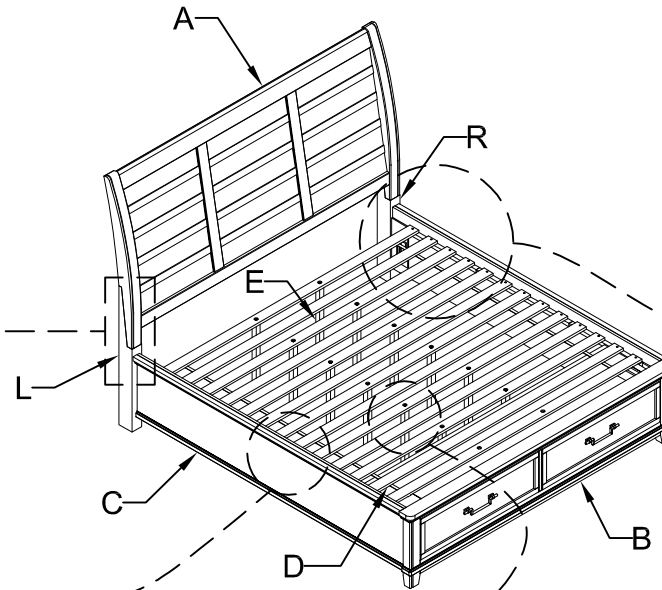

ASSEMBLY INSTRUCTION / NOTICE DE MONTAGE / INSTRUCCIONES DE MONTAJE

ITEM NO. / ARTICLE NO. / ARTICULO NO :S798-273/274/417

DESCRIPTION / DESCRIPCIÓN : 6/6 & 6/0 Sleigh Headboard -6/6-6/0 Tête de lit Sleigh - 6/6-6/0 Del trineo Cabecera

6/6 & 6/0 Panel Storage FB -Pied de très grand lit standard et californien en panneau avec rangement -Pie de cama estilo panel con almacenamiento de 6/6-6/0

5/0 & 6/6 Set Storage Rails - Traverses de grand lit et très grand lit avec rangement - Travesaños de cama 5/0-6/6 con almacenamiento

STEP 1