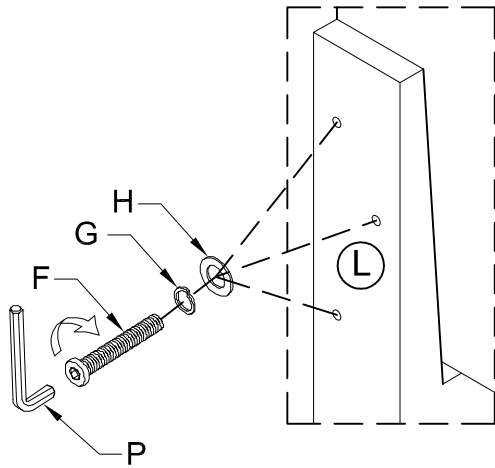

ASSEMBLY INSTRUCTION / NOTICE DE MONTAGE / INSTRUCCIONES DE MONTAJE

ITEM NO. / ARTICLE NO. / ARTICULO NO :S798-273/274/417

DESCRIPTION / DESCRIPCIÓN : 6/6 & 6/0 Sleigh Headboard -6/6-6/0 Tête de lit Sleigh - 6/6-6/0 Del trineo Cabecera

6/6 & 6/0 Panel Storage FB -Pied de très grand lit standard et californien en panneau avec rangement -Pie de cama estilo panel con almacenamiento de 6/6-6/0

5/0 & 6/6 Set Storage Rails - Traverses de grand lit et très grand lit avec rangement - Travesaños de cama 5/0-6/6 con almacenamiento

STEP 1