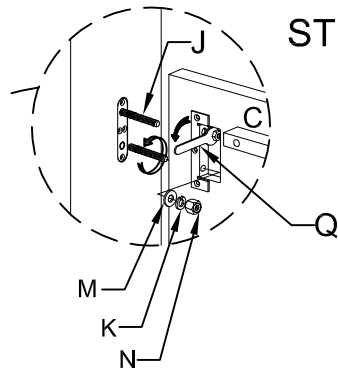

ASSEMBLY INSTRUCTION / NOTICE DE MONTAGE / INSTRUCCIONES DE MONTAJE

ITEM NO. / ARTICLE NO. / ARTICULO NO :S798-273/274/417

DESCRIPTION / DESCRIPCIÓN : 6/6 & 6/0 Sleigh Headboard -6/6-6/0 Tête de lit Sleigh - 6/6-6/0 Del trineo Cabecera

6/6 & 6/0 Panel Storage FB -Pied de très grand lit standard et californien en panneau avec rangement -Pie de cama estilo panel con almacenamiento de 6/6-6/0

5/0 & 6/6 Set Storage Rails - Traverses de grand lit et très grand lit avec rangement - Travesaños de cama 5/0-6/6 con almacenamiento

STEP 1

STEP 2

STEP 4

STEP 3

* Replaceable Part