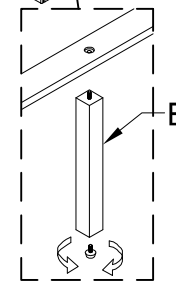

ASSEMBLY INSTRUCTION / NOTICE DE MONTAGE / INSTRUCCIONES DE MONTAJE

ITEM NO. / ARTICLE NO. / ARTICULO NO :S798-252/253/417

DESCRIPTION / DESCRIPCIÓN : 5/0 SleighHeadboard - 5/0 Tête de lit Sleigh - 5/0 Del trineo Cabecera

5/0 Panel Storage Footboard - Pied de grand lit en panneau avec rangement - Pie de cama estilo panel con almacenamiento de 5/0

5/0 & 6/6 Set Storage Rails - Traverses de grand lit et très grand lit avec rangement - Travesaños de cama 5/0-6/6 con almacenamiento

STEP 1

STEP 2

STEP 4

STEP 3

* Replaceable Part