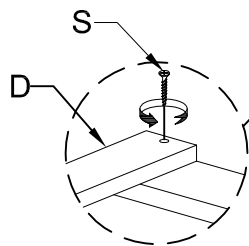

ASSEMBLY INSTRUCTION / NOTICE DE MONTAGE / INSTRUCCIONES DE MONTAJE

ITEM NO. / ARTICLE NO. / ARTICULO NO :S798-252/253/417

DESCRIPTION / DESCRIPCIÓN : 5/0 SleighHeadboard - 5/0 Tête de lit Sleigh - 5/0 Del trineo Cabecera

5/0 Panel Storage Footboard - Pied de grand lit en panneau avec rangement - Pie de cama estilo panel con almacenamiento de 5/0

5/0 & 6/6 Set Storage Rails - Traverses de grand lit et très grand lit avec rangement - Travesaños de cama 5/0-6/6 con almacenamiento

STEP 1

STEP 2

STEP 4

STEP 3

* Replaceable Part