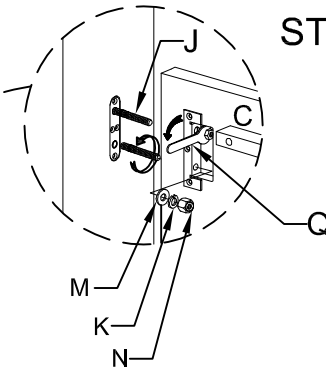

ASSEMBLY INSTRUCTION / NOTICE DE MONTAGE / INSTRUCCIONES DE MONTAJE

ITEM NO. / ARTICLE NO. / ARTICULO NO :S798-252/253/417

DESCRIPTION / DESCRIPCIÓN : 5/0 SleighHeadboard - 5/0 Tête de lit Sleigh - 5/0 Del trineo Cabecera

5/0 Panel Storage Footboard - Pied de grand lit en panneau avec rangement - Pie de cama estilo panel con almacenamiento de 5/0

5/0 & 6/6 Set Storage Rails - Traverses de grand lit et très grand lit avec rangement - Travesaños de cama 5/0-6/6 con almacenamiento

STEP 1

STEP 2

STEP 4

STEP 3

* Replaceable Part