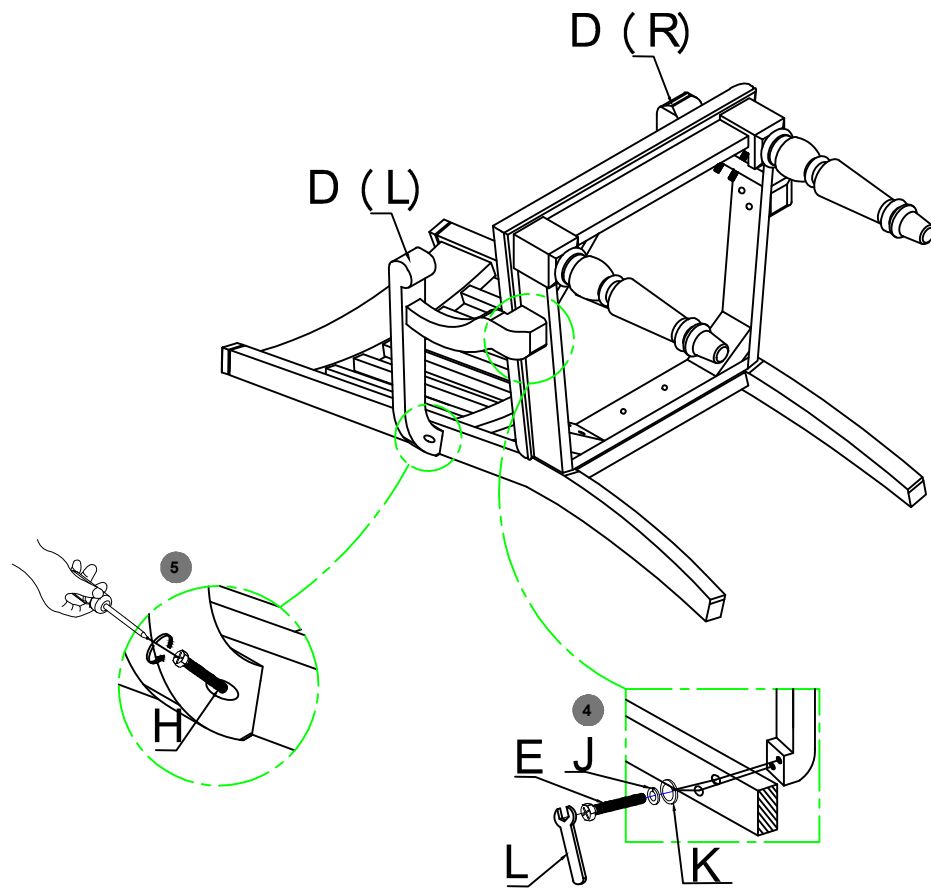

J

x12 Lock washer Ø5/16" *
x12 Rondelle de blocage Ø5/16"
x12 Arandela de Seguridad Ø5/16"

K

x12 Flat Washer Ø5/16"x19x1.8mm *
x12 Rondelle plate Ø5/16"x19x1.8mm
x12 Arandela plana Ø5/16"x19x1.8mm

L

x1 Open Wrench Ø5/16" *
x1 Clé à fourche Ø5/16"
x1 Llave de boca Ø5/16"

* Replaceable Part

ASSEMBLY INSTRUCTION / INSTRUCTIONS D'ASSEMBLAGE / INSTRUCCIONES PARA EL ENSAMBLAJE

ITEM NO. / ARTICLE NO. / ARTICULO NO : S786-155

DESCRIPTION / DESCRIPCIÓN : ARM CHAIR/ CHAISE À ACCOUDOIRS/ SILLA CON BRAZOS

★ Replaceable Part

ASSEMBLY INSTRUCTION / INSTRUCTIONS D'ASSEMBLAGE / INSTRUCCIONES PARA EL ENSAMBLAJE

ITEM NO. / ARTICLE NO. / ARTICULO NO : S786-155

DESCRIPTION / DESCRIPCIÓN : ARM CHAIR/ CHAISE À ACCOUDOIRS/ SILLA CON BRAZOS