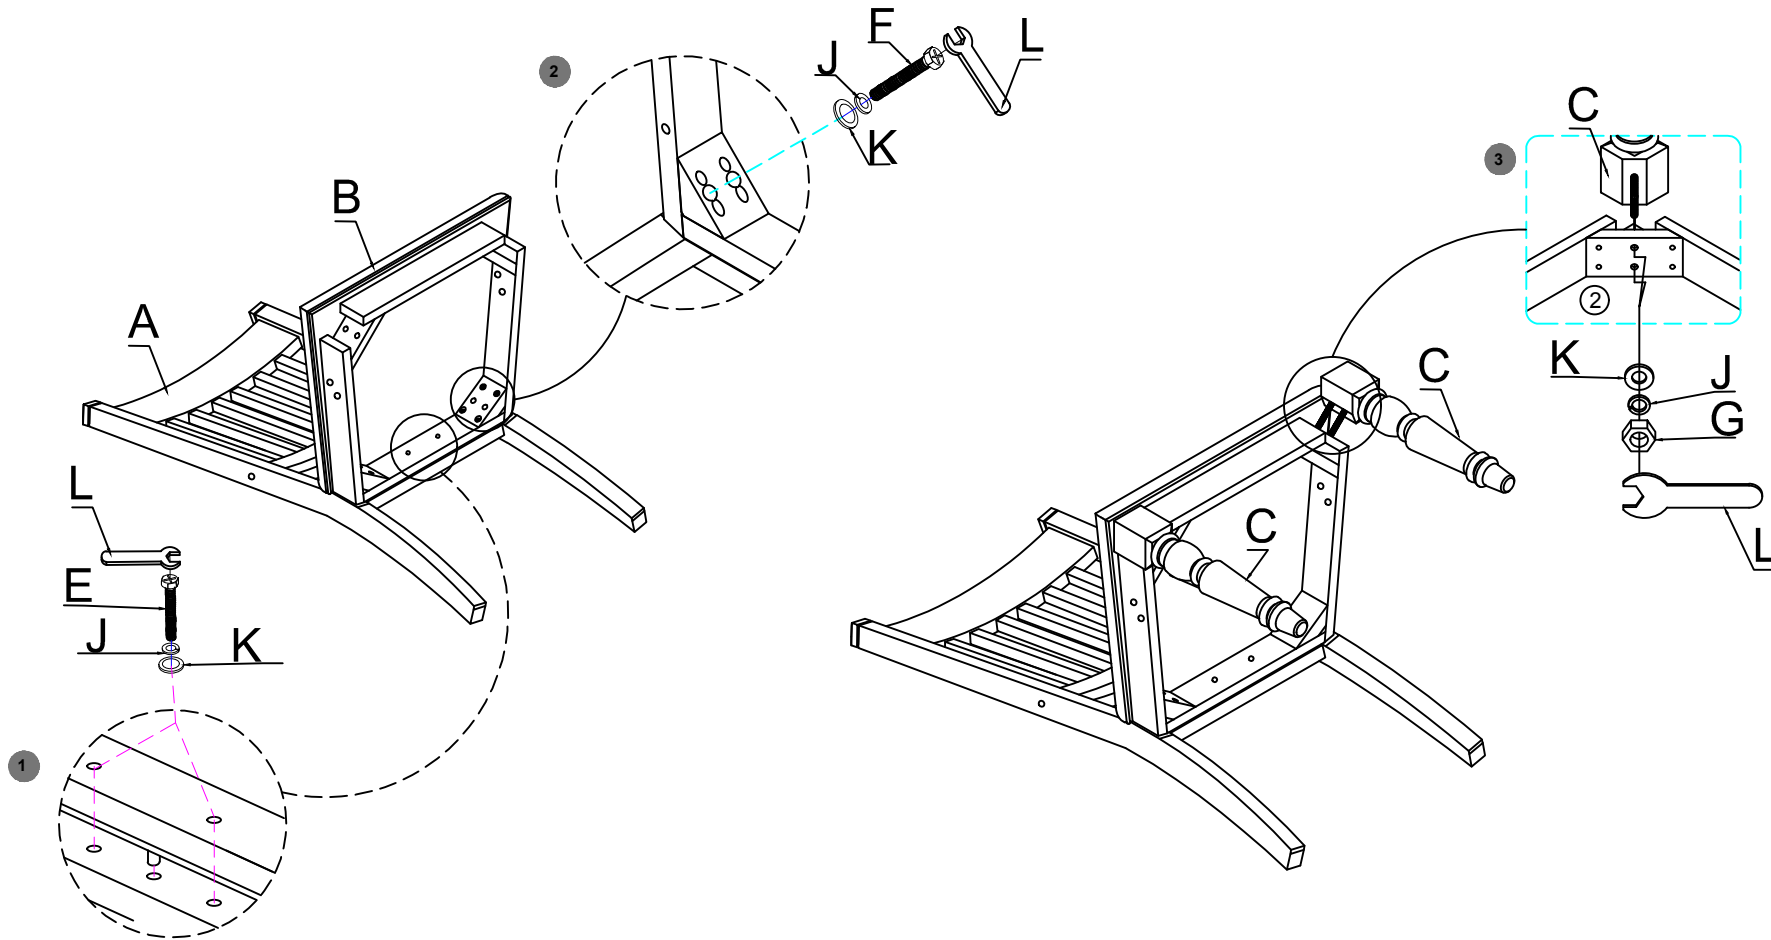

J

x12 Lock washer Ø5/16" *
x12 Rondelle de blocage Ø5/16"
x12 Arandela de Seguridad Ø5/16"

K

x12 Flat Washer Ø5/16"x19x1.8mm *
x12 Rondelle plate Ø5/16"x19x1.8mm
x12 Arandela plana Ø5/16"x19x1.8mm

L

x1 Open Wrench Ø5/16" *
x1 Clé à fourche Ø5/16"
x1 Llave de boca Ø5/16"

* Replaceable Part

ASSEMBLY INSTRUCTION / INSTRUCTIONS D'ASSEMBLAGE / INSTRUCCIONES PARA EL ENSAMBLAJE

ITEM NO. / ARTICLE NO. / ARTICULO NO : S786-155

DESCRIPTION / DESCRIPCIÓN : ARM CHAIR/ CHAISE À ACCOUDOIRS/ SILLA CON BRAZOS