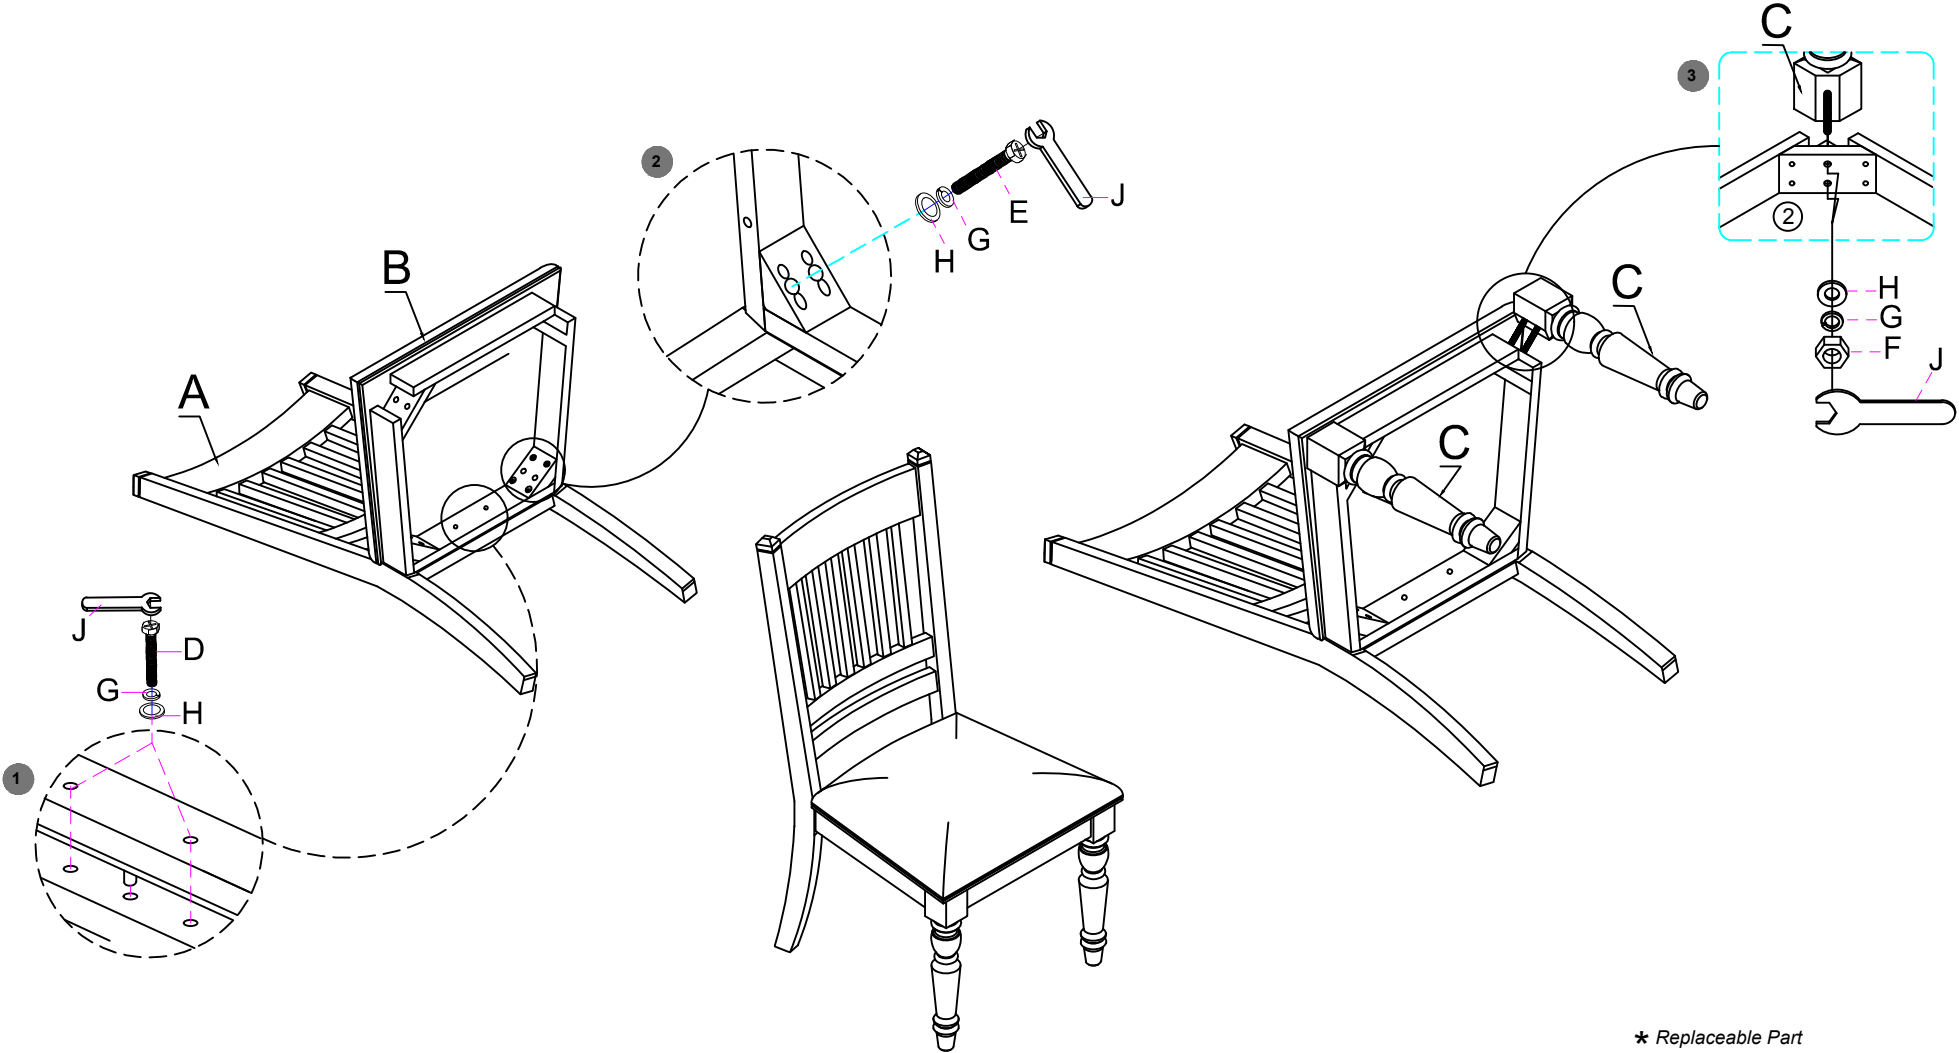

J

x1 Open Wrench Ø5/16" *
x1 Clé à fourche Ø5/16"
x1 Llave de boca Ø5/16"

* Replaceable Part

ASSEMBLY INSTRUCTION / INSTRUCTIONS D'ASSEMBLAGE / INSTRUCCIONES PARA EL ENSAMBLAJE

ITEM NO. / ARTICLE NO. / ARTICULO NO : S786-154

DESCRIPTION / DESCRIPCIÓN : SIDE CHAIR/ CHAISE D'APPOINT/ SILLA

REPLACEABLE PART / PARTIE REMPLAÇABLE / PARTE REEMPLAZABLE

ITEM NO. / ARTICLE NO. / ARTICULO NO : S786-154

DESCRIPTION / DESCRIPCIÓN : SIDE CHAIR/ CHAISE D'APPOINT/ SILLA