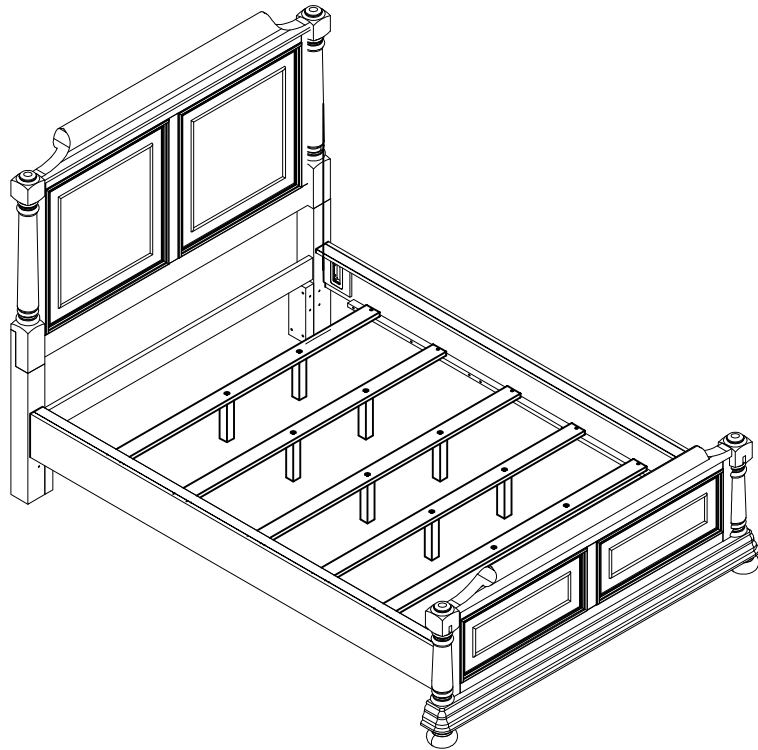

REPLACEABLE PART/ PARTIE REMPLACABLE/ PARTE REEMPLAZABLE

ITEM NO. / ARTICLE NO. / ARTICULO N O :S542-275/276/407

DESCRIPTION / DESCRIPCIÓN : 6/6-6/0 PNL SLEIGH HB - 6/6-6/0 TÊTE DE LIT SLEIGH - 6/6-6/0 DEL TRINEO CABECERA

6/6-6/0 PNL SLEIGH FB/SLATS - 6/6-6/0 TRAÎNEAU PIED DE LIT/ LATTES - 6/6-6/0 PIE DE CAMA DEL TRINEO/ LISTONES

6/0 PNL SLEIGH RAILS - TRAVERSES DE TRÈS GRAND LIT CALIFORNIEN - TRAVESAÑOS LATERALES DE 6/0

x1 RS542-255-HWKIT-Hardware Kit *
Liste des pièces de quincaillerie
Lista de materiales

x1 RS542-275-Safety rail*
Garde-corps
Baranda de seguridad

* Replaceable Part