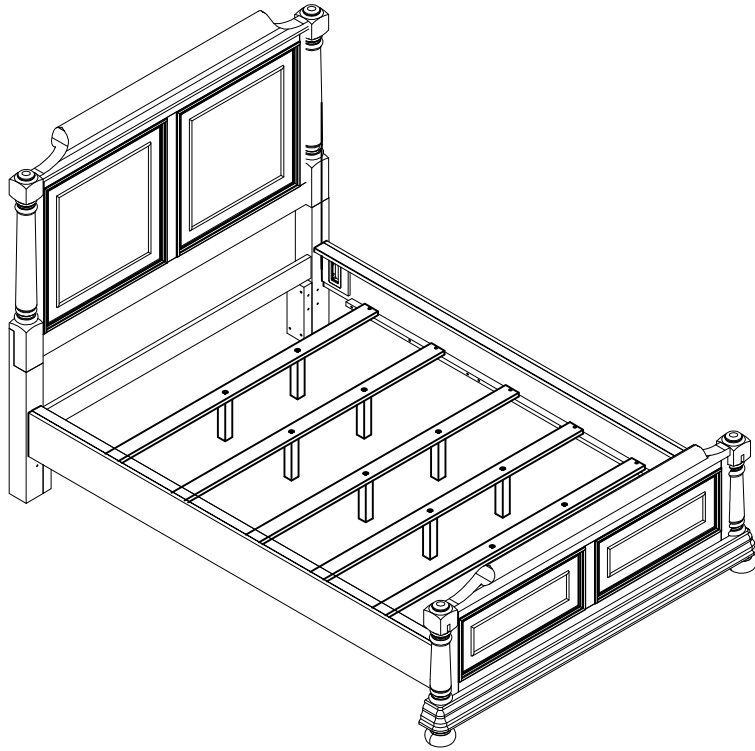

PARTS LIST / LISTE DES PIÈCES / LISTA DE PIEZAS
ITEM NO. / ARTICLE NO. / ARTICULO N O :S542-275/276/407

DESCRIPTION / DESCRIPCIÓN : 6/6-6/0 PNL SLEIGH HB - 6/6-6/0 TÊTE DE LIT SLEIGH - 6/6-6/0 DEL TRINEO CABECERA
6/6-6/0 PNL SLEIGH FB/SLATS - 6/6-6/0 TRÂÎNEAU PIED DE LIT/ LATTES - 6/6-6/0 PIE DE CAMA DEL TRINEO/ LISTONES
6/0 PNL SLEIGH RAILS - TRAVERSES DE TRÈS GRAND LIT CALIFORNIEN - TRAVESAÑOS LATERALES DE 6/0

x1 Headboard panel
 x1 Tête de lit
 x1 Panel de la cabecera

x1 Headboard Legs (Right) *
 x1 Pattes de la tête de lit (gauche et droite)
 x1 Patas de cabecera (izquierda y derecha)

x1 Headboard Legs (Left) *
 x1 Pattes de la tête de lit (gauche et droite)
 x1 Patas de cabecera (izquierda y derecha)

x1 Footboard Panel
 x1 Pied de lit
 x1 Panel de pie de cama

x2 Bun Foot
 x2 Pied en forme d'ignon
 x2 Pata redonda

x1 Stretcher rail *
 x1 Support de lattes
 x1 Soporte de listones

x2 Slide Rail
 x2 Traverse
 x2 Travesaño lateral