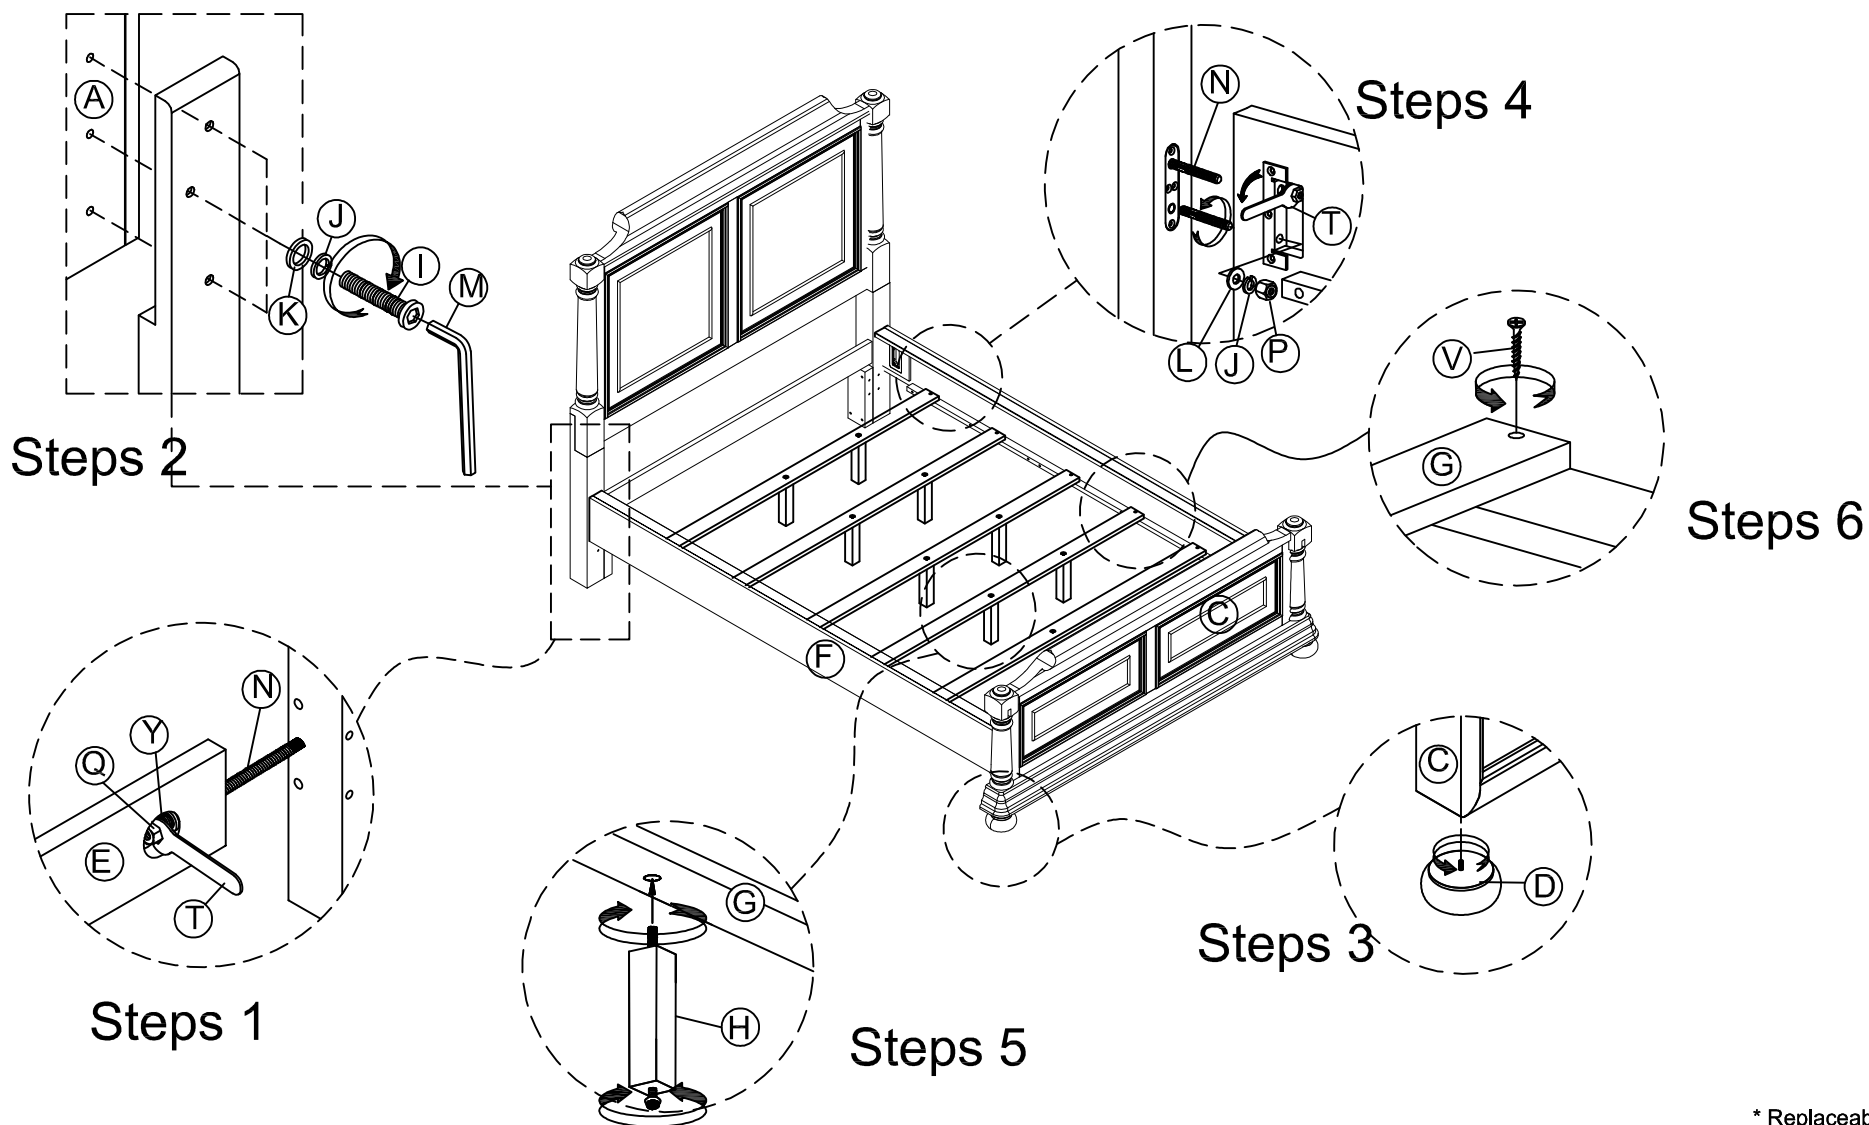

ASSEMBLY INSTRUCTION / NOTICE DE MONTAGE / INSTRUCCIONES DE MONTAJE

ITEM NO. / ARTICLE NO. / ARTICULO N O :S542-275/276/407

DESCRIPTION / DESCRIPCIÓN : 6/6-6/0 PNL SLEIGH HB - 6/6-6/0 TÊTE DE LIT SLEIGH - 6/6-6/0 DEL TRINEO CABECERA

6/6-6/0 PNL SLEIGH FB/SLATS - 6/6-6/0 TRÂÎNEAU PIED DE LIT/ LATTES - 6/6-6/0 PIE DE CAMA DEL TRINEO/ LISTONES

6/0 PNL SLEIGH RAILS - TRAVERSES DE TRÈS GRAND LIT CALIFORNIEN - TRAVESAÑOS LATERALES DE 6/0

* Replaceable Part