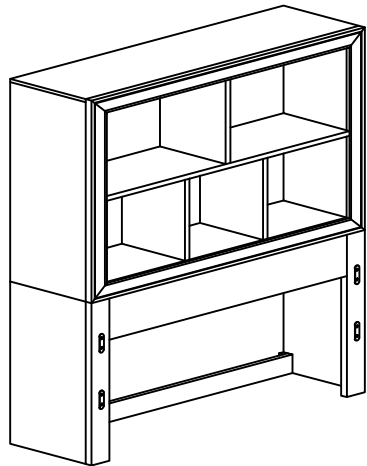

PARTS LIST / LISTE DES PIÈCES / LISTA DE PIEZAS

ITEM NO. / ARTICLE NO. / ARTICULO NO : S496-632

DESCRIPTION / DESCRIPCIÓN : 4/6 BOOKCASE HEADBOARD / TÊTE DE LIT SIMPLE / CABECERA ESTILO PANEL DE 4/6

A

x4 JCBC Bolt M6 x 1.0 x 35MM *
x4 Boulon JCBC M6 x 1.0 x 35MM
x4 JCBC Perno M6 x 1.0 x 35MM

B

x8 JCBC Bolt M6 x 1.0 x 40MM *
x8 Boulon JCBC M6 x 1.0 x 40MM
x8 JCBC Perno M6 x 1.0 x 40MM

C

x12 Spring Washer M6 *
x12 Rondelle à ressort M6
x12 Arandela auto-bloquante M6

D

x12 Flat Washer M6 *
x12 Rondelle Plate M6
x12 Arandela Plana M6

E

x1 Allen Key 4 x 65MM *
x1 Clé hexagonale 4 x 65MM
x1 Llave Allen 4 x 65MM

F

x4 Locking Pin *
x4 Broche de verrouillage
x4 Pin de seguridad

G

x1 Headboard Bookcase
x1 Bibliothèque de tête de lit
x1 Librero de cabecera