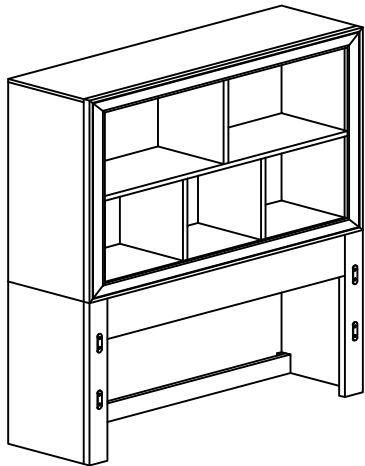

PASO 1

Fijo El Soporte Del Panel inferior y el soporte del bastidor delantero a la pata izquierda y derecha de la cabecera como se muestra.

STEP 2

Fixed the Leg to Headboard Bookcase as shown.

ÉTAPE 2

Fixé la jambe à la bibliothéque de tête de lit comme montré.

PASO 2

Arregló la estantería de la pierna al cabecero como se muestra.

**Replaceable Part*

REPLACEABLE PART / PARTIE REMPLAÇABLE / PARTE REEMPLAZABLE

ITEM NO. / ARTICLE NO. / ARTICULO NO : S496-632

DESCRIPTION / DESCRIPCIÓN : 4/6 BOOKCASE HEADBOARD / TÊTE DE LIT SIMPLE / CABECERA ESTILO PANEL DE 4/6