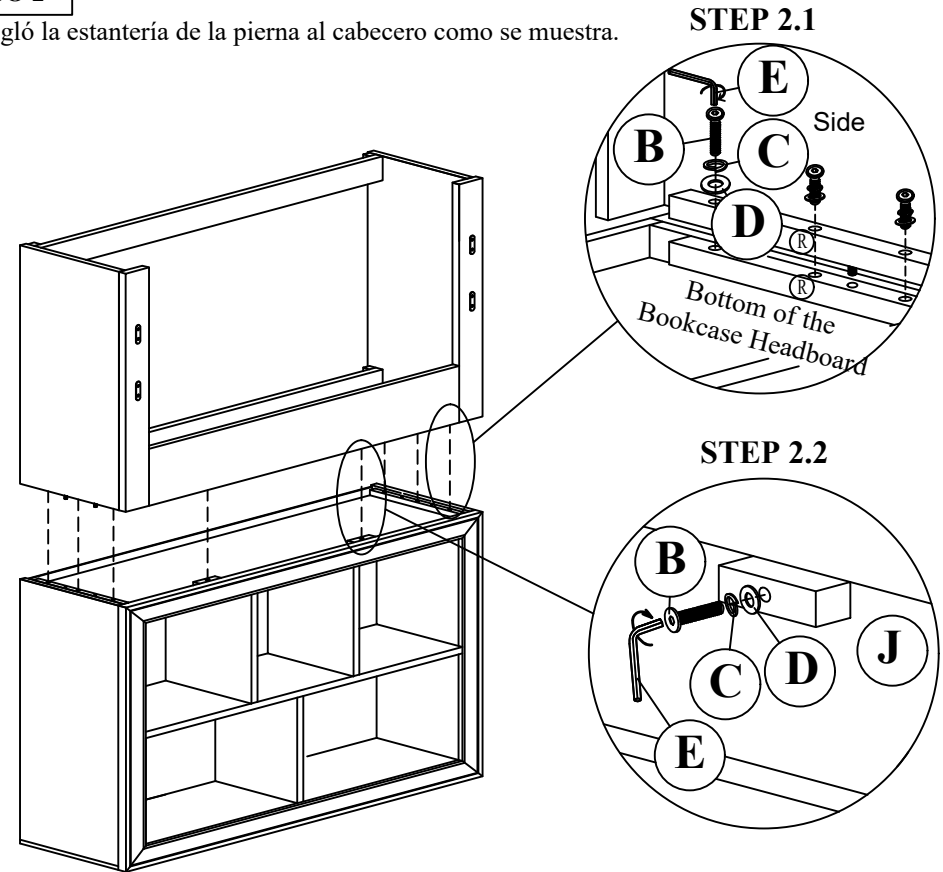

STEP 1

Fixed the Bottom Panel Support and front frame support to the left and right headboard leg as shown.

ÉTAPE 1

Fixer Le Support Du Panneau inférieur et le support du cadre avant aux pieds gauche et droit de la tête de lit, comme indiqué.

PASO 1

Fijo El Soporte Del Panel inferior y el soporte del bastidor delantero a la pata izquierda y derecha de la cabecera como se muestra.

STEP 2

Fixed the Leg to Headboard Bookcase as shown.

ÉTAPE 2

Fixé la jambe à la bibliothéque de tête de lit comme montré.

PASO 2

Arregló la estantería de la pierna al cabecero como se muestra.

**Replaceable Part*

REPLACEABLE PART / PARTIE REMPLAÇABLE / PARTE REEMPLAZABLE

ITEM NO. / ARTICLE NO. / ARTICULO NO : S496-632

DESCRIPTION / DESCRIPCIÓN : 4/6 BOOKCASE HEADBOARD / TÊTE DE LIT SIMPLE / CABECERA ESTILO PANEL DE 4/6