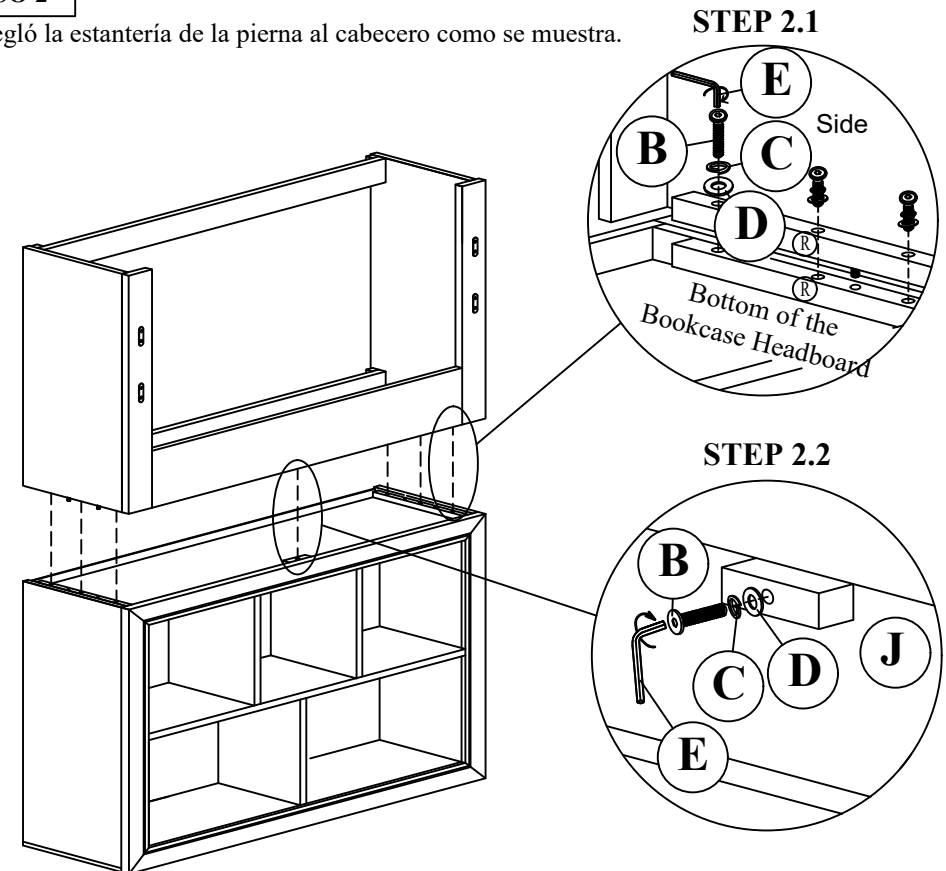

STEP 1

Fixed the Bottom Panel Support and front frame support to the left and right headboard leg as shown.

ÉTAPE 1

Fixer Le Support Du Panneau inférieur et le support du cadre avant aux pieds gauche et droit de la tête de lit, comme indiqué.

PASO 1

Fijo El Soporte Del Panel inferior y el soporte del bastidor delantero a la pata izquierda y derecha de la cabecera como se muestra.

STEP 2

Fixed the Leg to Headboard Bookcase as shown.

ÉTAPE 2

Fixé la jambe à la bibliothéque de tête de lit comme montré.

PASO 2

Arregló la estantería de la pierna al cabecero como se muestra.

REPLACEABLE PART / PARTIE REMPLAÇABLE / PARTE REEMPLAZABLE

ITEM NO. / ARTICLE NO. / ARTICULO NO : S496-630

DESCRIPTION / DESCRIPCIÓN : 3/3 BOOKCASE HEADBOARD / TÊTE DE LIT SIMPLE / CABECERA ESTILO PANEL DE 3/3