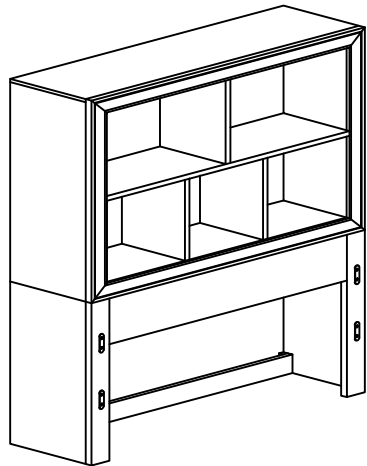

REPLACEABLE PART / PARTIE REMPLAÇABLE / PARTE REEMPLAZABLE

ITEM NO. / ARTICLE NO. / ARTICULO NO : S496-630

DESCRIPTION / DESCRIPCIÓN : 3/3 BOOKCASE HEADBOARD / TÊTE DE LIT SIMPLE / CABECERA ESTILO PANEL DE 3/3

x1 RS496-630-LEGL *
Headboard Legs (Left)
Pattes De Tête De Lit (Gauche)
Patas Cabecera (Izquierda)

x1 RS496-630-LEGR *
Headboard Legs (Right)
Pattes De Tête De Lit (Droite)
Patas De Cabecera (Derecha)

x2 RS496-630-RAIL *
Safety Rail
Rail de sécurité
Barandilla de seguridad

x1 RS496-630-RAILH *
Horizontal Rail
Rail Horizontal
Carril Horizontal