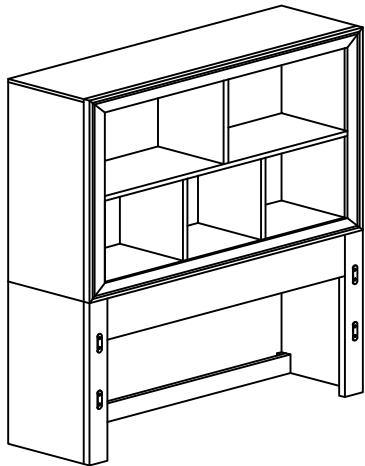

PASO 1

Fijo El Soporte Del Panel inferior y el soporte del bastidor delantero a la pata izquierda y derecha de la cabecera como se muestra.

STEP 2

Fixed the Leg to Headboard Bookcase as shown.

ÉTAPE 2

Fixé la jambe à la bibliothéque de tête de lit comme montré.

PASO 2

Arregló la estantería de la pierna al cabecero como se muestra.

**Replaceable Part*

REPLACEABLE PART / PARTIE REMPLAÇABLE / PARTE REEMPLAZABLE

ITEM NO. / ARTICLE NO. / ARTICULO NO : S466-632

DESCRIPTION / DESCRIPCIÓN : 4/6 BOOKCASE HEADBOARD / TÊTE DE LIT SIMPLE / CABECERA ESTILO PANEL DE 4/6