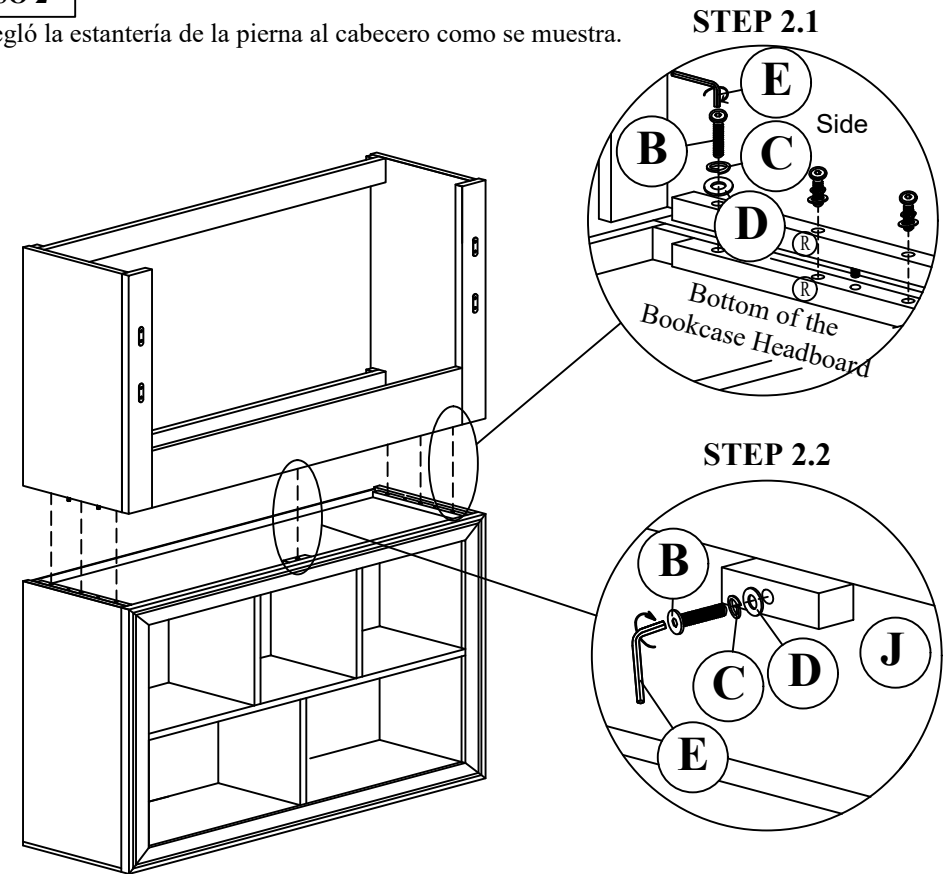

STEP 1

Fixed the Bottom Panel Support and front frame support to the left and right headboard leg as shown.

ÉTAPE 1

Fixer Le Support Du Panneau inférieur et le support du cadre avant aux pieds gauche et droit de la tête de lit, comme indiqué.

PASO 1

Fijo El Soporte Del Panel inferior y el soporte del bastidor delantero a la pata izquierda y derecha de la cabecera como se muestra.

STEP 2

Fixed the Leg to Headboard Bookcase as shown.

ÉTAPE 2

Fixé la jambe à la bibliothéque de tête de lit comme montré.

PASO 2

Arregló la estantería de la pierna al cabecero como se muestra.

**Replaceable Part*

REPLACEABLE PART / PARTIE REMPLAÇABLE / PARTE REEMPLAZABLE

ITEM NO. / ARTICLE NO. / ARTICULO NO : S466-632

DESCRIPTION / DESCRIPCIÓN : 4/6 BOOKCASE HEADBOARD / TÊTE DE LIT SIMPLE / CABECERA ESTILO PANEL DE 4/6