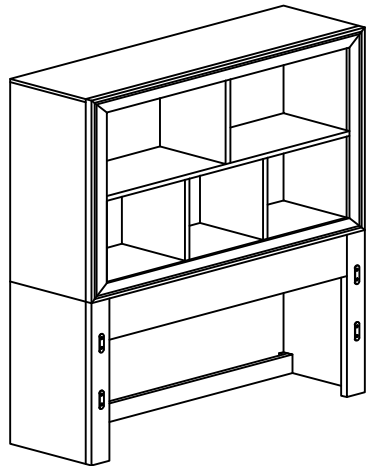

PARTS LIST / LISTE DES PIÈCES / LISTA DE PIEZAS

ITEM NO. / ARTICLE NO. / ARTICULO NO : S466-632

DESCRIPTION / DESCRIPCIÓN : 4/6 BOOKCASE HEADBOARD / TÊTE DE LIT SIMPLE / CABECERA ESTILO PANEL DE 4/6

A

x4 JCBC Bolt M6 x 1.0 x 35MM *
x4 Boulon JCBC M6 x 1.0 x 35MM
x4 JCBC Perno M6 x 1.0 x 35MM

B

x8 JCBC Bolt M6 x 1.0 x 40MM *
x8 Boulon JCBC M6 x 1.0 x 40MM
x8 JCBC Perno M6 x 1.0 x 40MM

C

x12 Spring Washer M6 *
x12 Rondelle à ressort M6
x12 Arandela auto-bloquante M6

D

x12 Flat Washer M6 *
x12 Rondelle Plate M6
x12 Arandela Plana M6

E

x1 Allen Key 4 x 65MM *
x1 Clé hexagonale 4 x 65MM
x1 Llave Allen 4 x 65MM

F

x4 Locking Pin *
x4 Broche de verrouillage
x4 Pin de seguridad

G

x1 Headboard Bookcase
x1 Bibliothèque de tête de lit
x1 Librero de cabecera