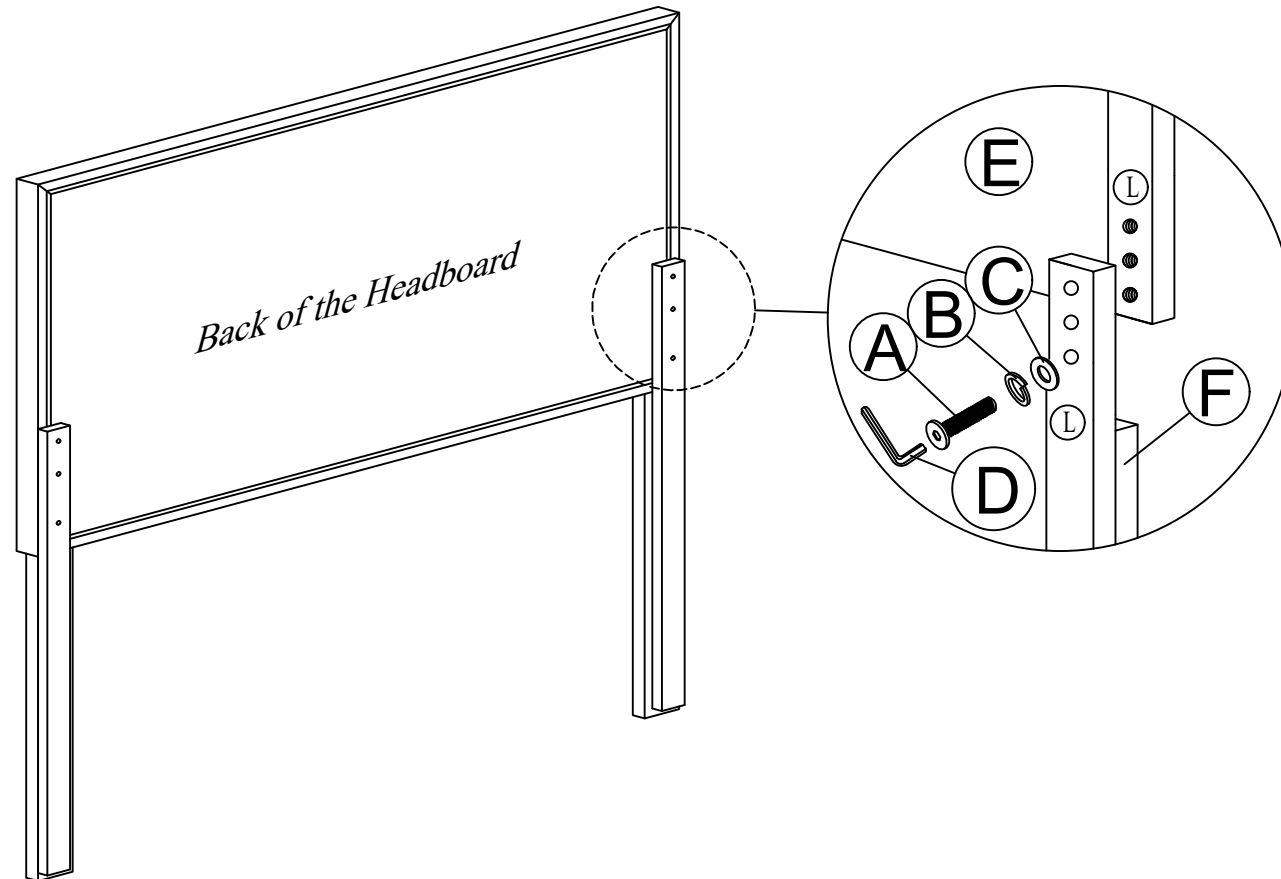

E

x1 Headboard
x1 Tête De Lit
x1 Cabecera

F

x1 Headboard Legs (Left) *
x1 Pattes De Tête De Lit (Gauche)
x1 Patas Cabecera (Izquierda)

G

x1 Headboard Legs (Right) *
x1 Pattes De Tête De Lit (Droite)
x1 Patas De Cabecera (Derecha)

**Replaceable Part*

ASSEMBLY INSTRUCTIONS / NOTICE DE MONTAGE / INSTRUCCIONES DE MONTAJE ITEM

ITEM NO. / ARTICLE NO. / ARTICULO NO : S466-532

DESCRIPTION / DESCRIPCIÓN : 4/6 HEADBOARD / TÊTE DE GRAND LIT / CABECERA DE 4/6