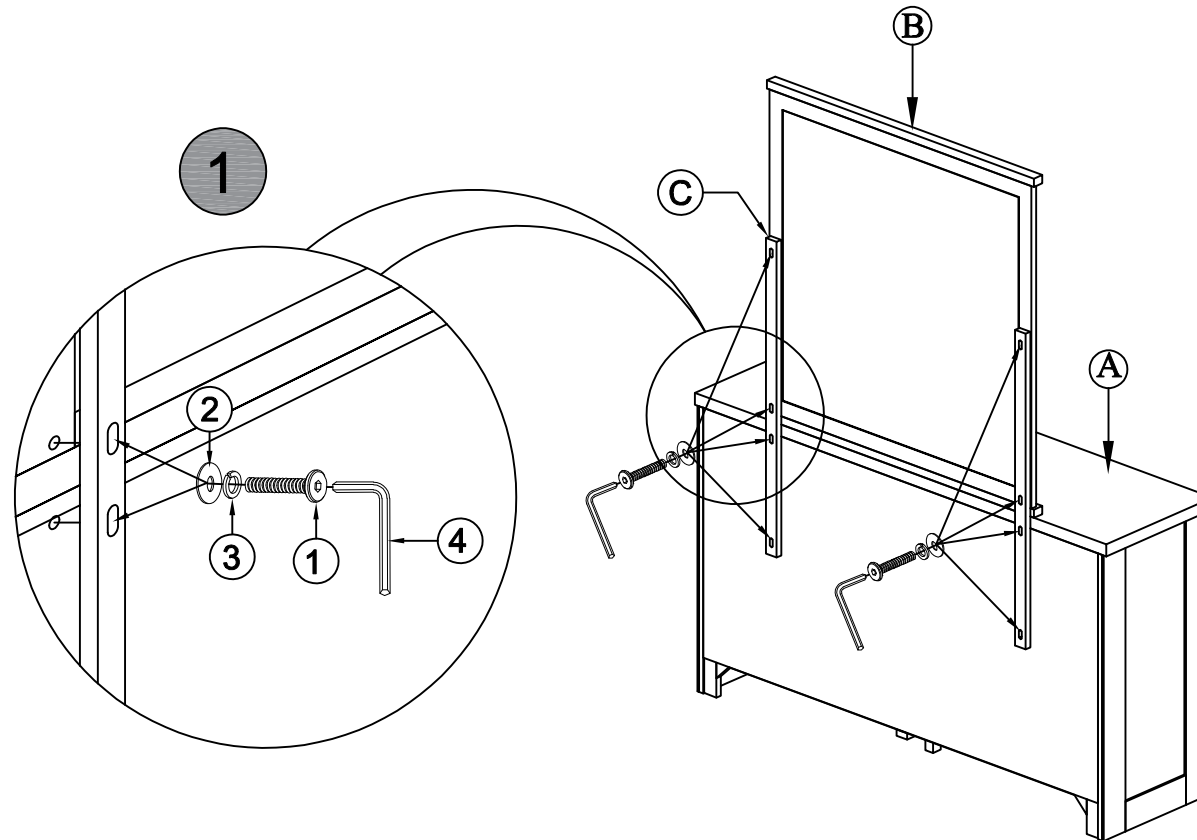

4

x1 Allen key 4mm *
x1 Clé hexagonale 4mm
x1 Llave Allen 4mm

***Replaceable Part**

ASSEMBLY INSTRUCTION / NOTICE DE MONTAGE/ INSTRUCCIONES DE MONTAJE

ITEM / NO D'ARTICLE / ARTICULO NO.: S079 - 030

DESCRIPTION / DESCRIPCION : LANDSCAPE MIRROR / MIROIR HORIZONTAL / ESPEJO HORIZONTAL

****Replaceable Part***

REPLACEABLE PART/ PARTIE REMPLACABLE/ PARTE REEMPLAZABLE
ITEM / NO D'ARTICLE / ARTICULO NO.: S079 - 030

DESCRIPTION / DESCRIPCION : LANDSCAPE MIRROR / MIROIR HORIZONTAL / ESPEJO HORIZONTAL