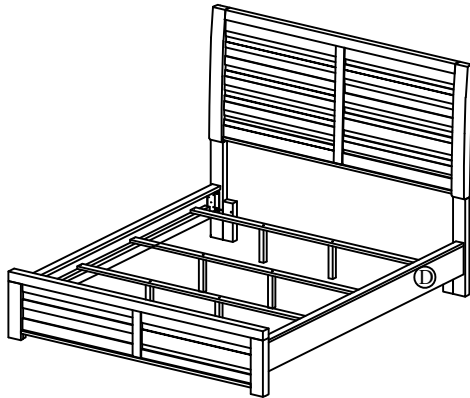

**\*Replaceable Part**

ASSEMBLY INSTRUCTION / NOTICE DE MONTAGE/ INSTRUCCIONES DE MONTAJE

ITEM / NO D'ARTICLE / ARTICULO NO.: S077 - 270/271/406

DESCRIPTION / DESCRIPCION : CALIFORNIA KING BED / TRÈS GRAND LIT CALIFORNIEN / CAMA TAMAÑO CALIFORNIA KING