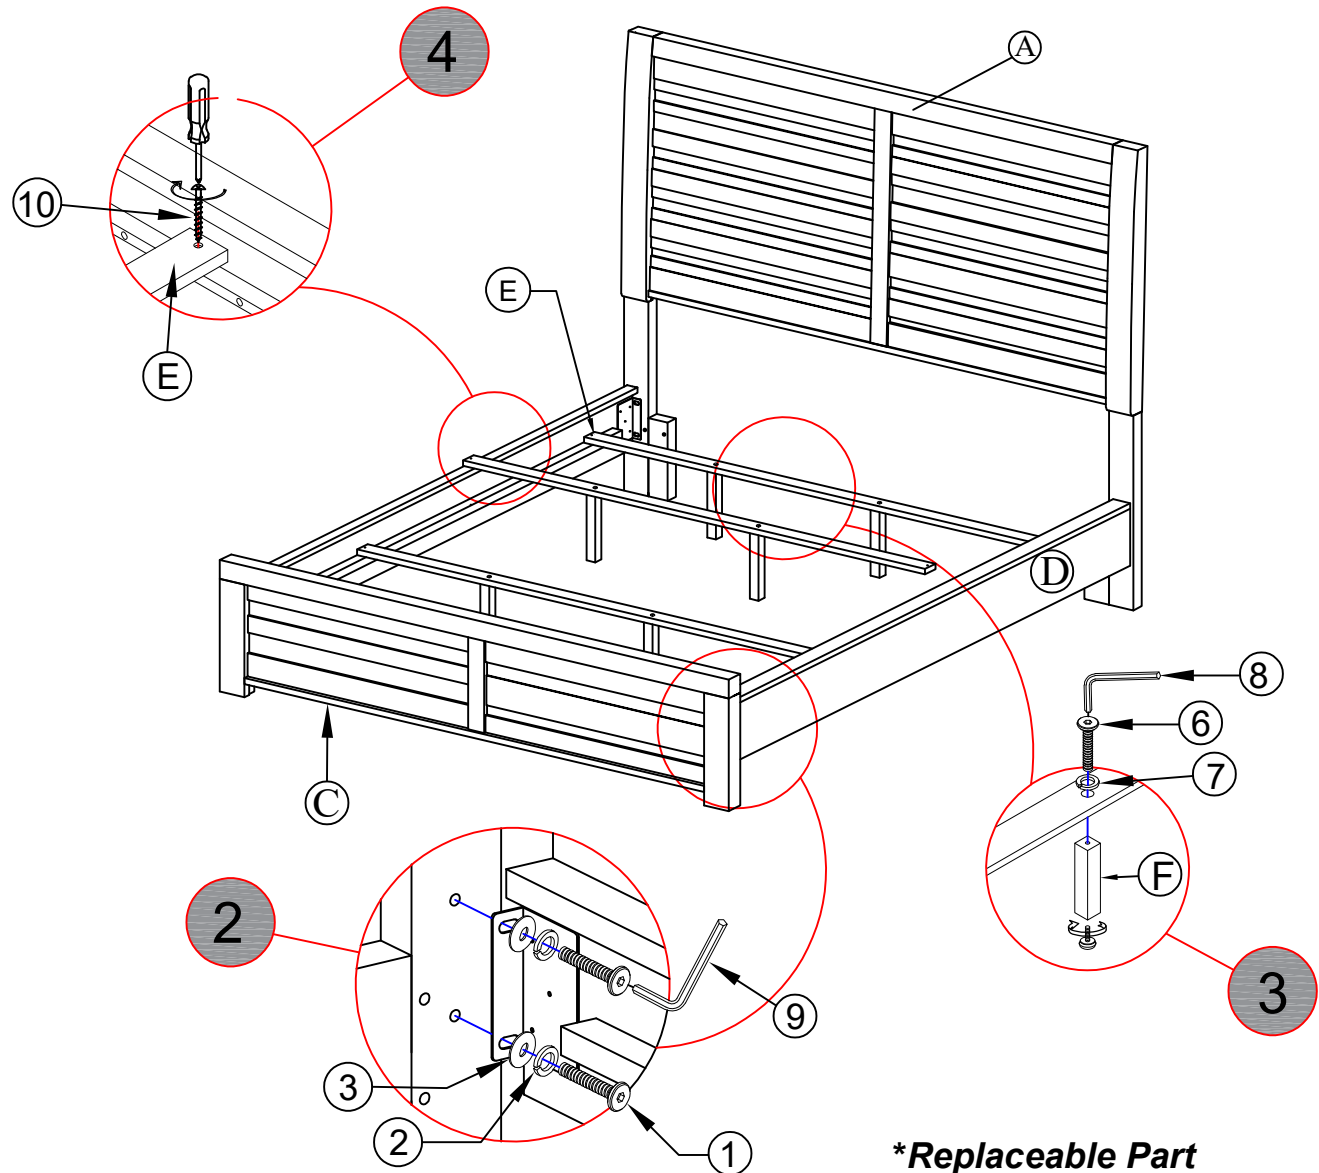

**\*Replaceable Part**

ASSEMBLY INSTRUCTION / NOTICE DE MONTAGE/ INSTRUCCIONES DE MONTAJE

ITEM / NO D'ARTICLE / ARTICULO NO.: S077 - 270/271/406

DESCRIPTION / DESCRIPCION : CALIFORNIA KING BED / TRÈS GRAND LIT CALIFORNIEN / CAMA TAMAÑO CALIFORNIA KING