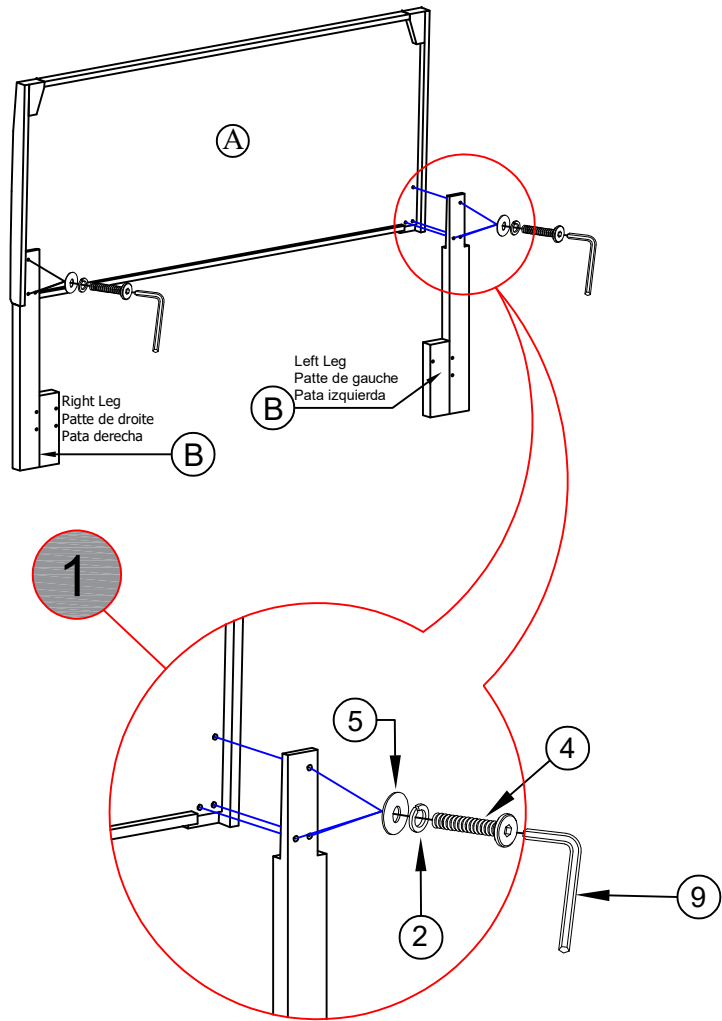

5

x6 Flat washer M8\*19\*2mm \*  
x6 Rondelle plate M8\*19\*2mm  
x6 Arandela plana M8\*19\*2mm

6

x8 Allen bolt M6\*40mm \*  
x8 Vis à tête creuse hexagonale M6\*40mm  
x8 Perno Allen M6\*40mm

7

x8 Lock washer M6 \*  
x8 Rondelle de blocage M6  
x8 Arandela de Seguridad M6

8

x1 Allen key 4mm \*  
x1 Clé hexagonale 4mm  
x1 Llave Allen 4mm

9

x1 Allen key 5mm \*  
x1 Clé hexagonale 5mm  
x1 Llave Allen 5mm

10

x8 Wood Screw #8\*1" \*  
x8 Vis à bois #8\*1"  
x8 Tornillo para madera #8\*1"

**\*Replaceable Part**

ASSEMBLY INSTRUCTION / NOTICE DE MONTAGE/ INSTRUCCIONES DE MONTAJE

ITEM / NO D'ARTICLE / ARTICULO NO.: S077 - 270/271/406

DESCRIPTION / DESCRIPCION : CALIFORNIA KING BED / TRÈS GRAND LIT CALIFORNIEN / CAMA TAMAÑO CALIFORNIA KING