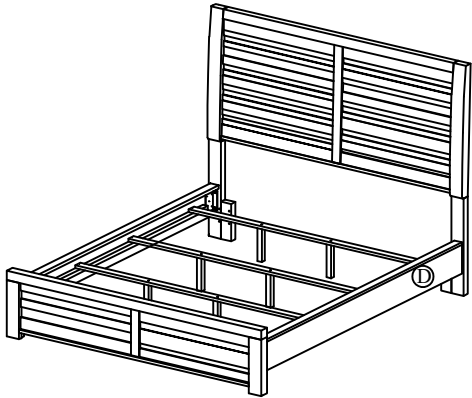

REPLACEABLE PART/ PARTIE REMPLACABLE/ PARTE REEMPLAZABLE

ITEM / NO D'ARTICLE / ARTICULO NO.: S077 - 270/271/406

DESCRIPTION / DESCRIPCION : CALIFORNIA KING BED / TRÈS GRAND LIT CALIFORNIEN / CAMA TAMAÑO CALIFORNIA KING

x8 RS077-271-SULEG -Center support leg *
Support central
Soporte para la pata central

*Replaceable Part