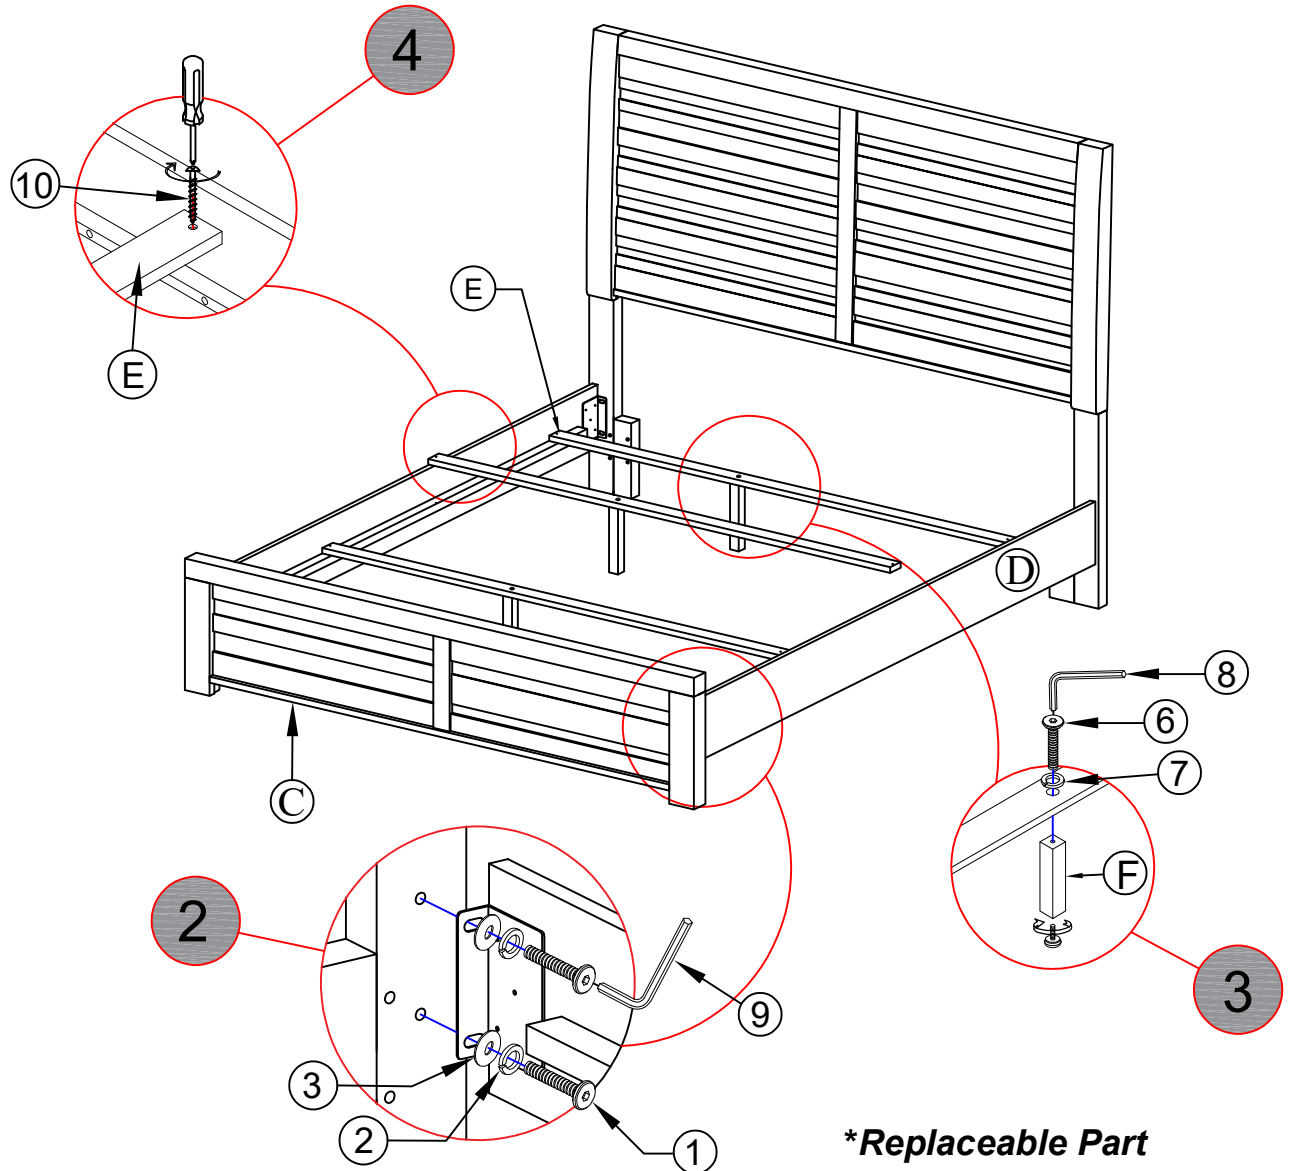

9
x1 Allen key 5mm *
x1 Clé hexagonale 5mm
x1 Llave Allen 5mm

10
x8 Wood Screw #8*1" *
x8 Vis à bois #8*1"
x8 Tornillo para madera #8*1"

***Replaceable Part**

ASSEMBLY INSTRUCTION / NOTICE DE MONTAGE/ INSTRUCCIONES DE MONTAJE

ITEM / NO D'ARTICLE / ARTICULO NO.: S077- 250/251/400

DESCRIPTION / DESCRIPCION : QUEEN BED/ GRAND LIT/ CAMA TAMAÑO QUEEN

***Replaceable Part**

REPLACEABLE PART/ PARTIE REMPLACABLE/ PARTE REEMPLAZABLE

ITEM / NO D'ARTICLE / ARTICULO NO.: S077- 250/251/400