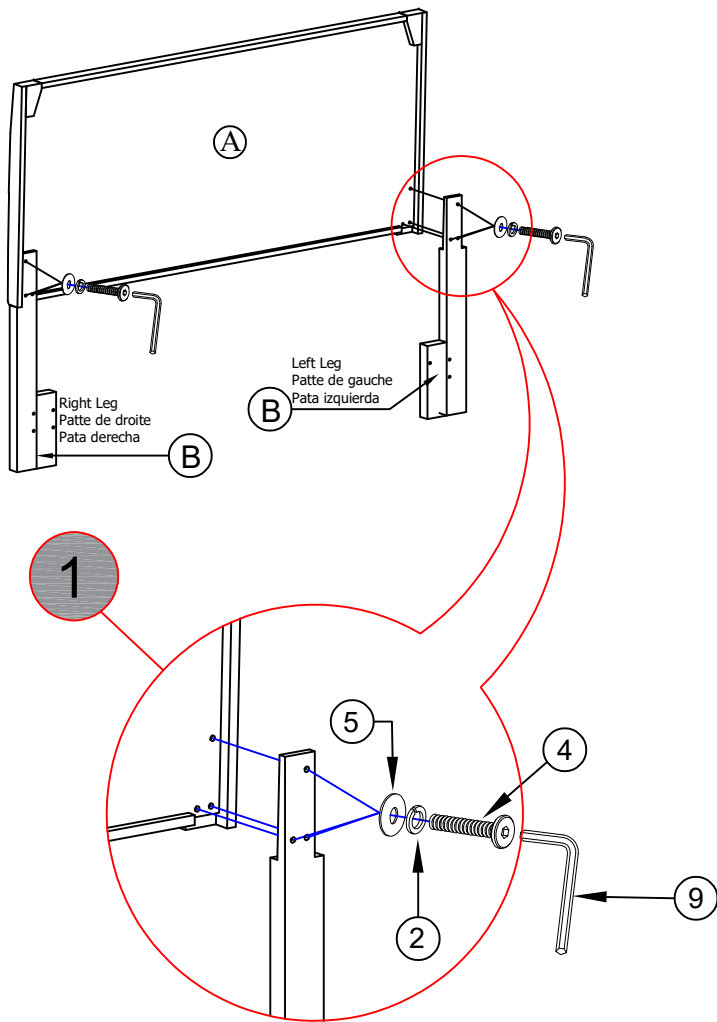

6
x4 Allen bolt M6*40mm *
x4 Vis à tête creuse hexagonale M6*40mm
x4 Perno Allen M6*40mm

7
x4 Lock washer M6 *
x4 Rondelle de blocage M6
x4 Arandela de Seguridad M6

8
x1 Allen key 4mm *
x1 Clé hexagonale 4mm
x1 Llave Allen 4mm

9
x1 Allen key 5mm *
x1 Clé hexagonale 5mm
x1 Llave Allen 5mm

10
x8 Wood Screw #8*1" *
x8 Vis à bois #8*1"
x8 Tornillo para madera #8*1"

***Replaceable Part**

ASSEMBLY INSTRUCTION / NOTICE DE MONTAGE/ INSTRUCCIONES DE MONTAJE

ITEM / NO D'ARTICLE / ARTICULO NO.: S077- 250/251/400

DESCRIPTION / DESCRIPCION : QUEEN BED/ GRAND LIT/ CAMA TAMAÑO QUEEN

***Replaceable Part**

REPLACEABLE PART/ PARTIE REMPLACABLE/ PARTE REEMPLAZABLE

ITEM / NO D'ARTICLE / ARTICULO NO.: S077- 250/251/400

DESCRIPTION / DESCRIPCION : QUEEN BED/ GRAND LIT/ CAMA TAMAÑO QUEEN

x1 RS077-250-LEGR -Right leg *
Pattee de droite
pata derecha

x1 RS077-250-LEGL -Left leg *
Pattee de gauche
pata izquierda

x 1 RS077-250-HWKIT-Hardware kit list *
liste des pièces de quincailles
lista del kit de materiales