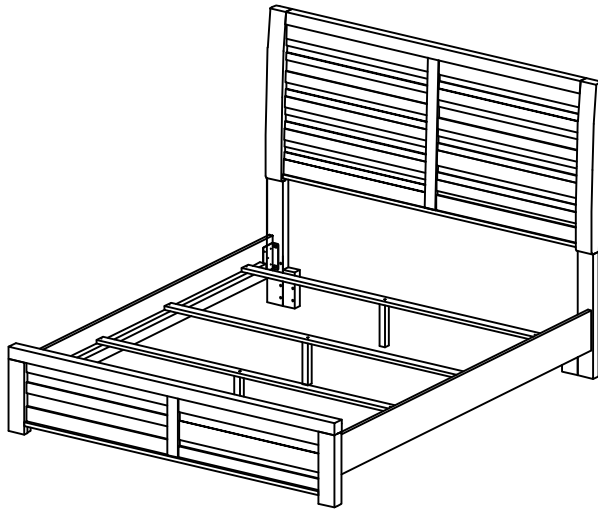

DESCRIPTION / DESCRIPCION : QUEEN BED/ GRAND LIT/ CAMA TAMAÑO QUEEN

x1 RS077-250-LEGR -Right leg *
Pattee de droite
pata derecha

x1 RS077-250-LEGL -Left leg *
Pattee de gauche
pata izquierda

x 1 RS077-250-HWKIT-Hardware kit list *
liste des pièces de quincailles
lista del kit de materiales