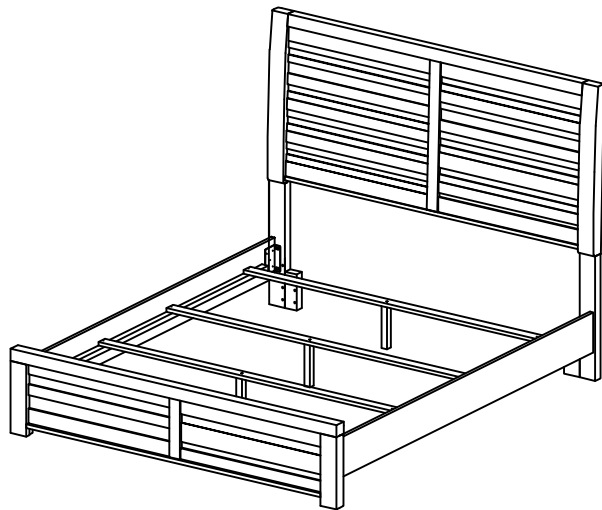

PARTS LIST / LISTE DES PIÈCES / LISTA DE PIEZA

ITEM / NO D'ARTICLE / ARTICULO NO.: S077- 250/251/400

DESCRIPTION / DESCRIPCION : QUEEN BED/ GRAND LIT/ CAMA TAMAÑO QUEEN

A
x1 Headboard
x1 Tête de lit
x1 Cabecera

B
x2 Headboard Legs (Left&Right) *
x2 Pattes de la tête de lit (gauche et droite)
x2 Patas de cabecera (izquierda y derecha)

C
x1 Footboard Panel
x1 Pied de lit
x1 Panel de pie de cama

D
x2 Side Rails
x2 Côtés de lit
x2 Largueros laterales