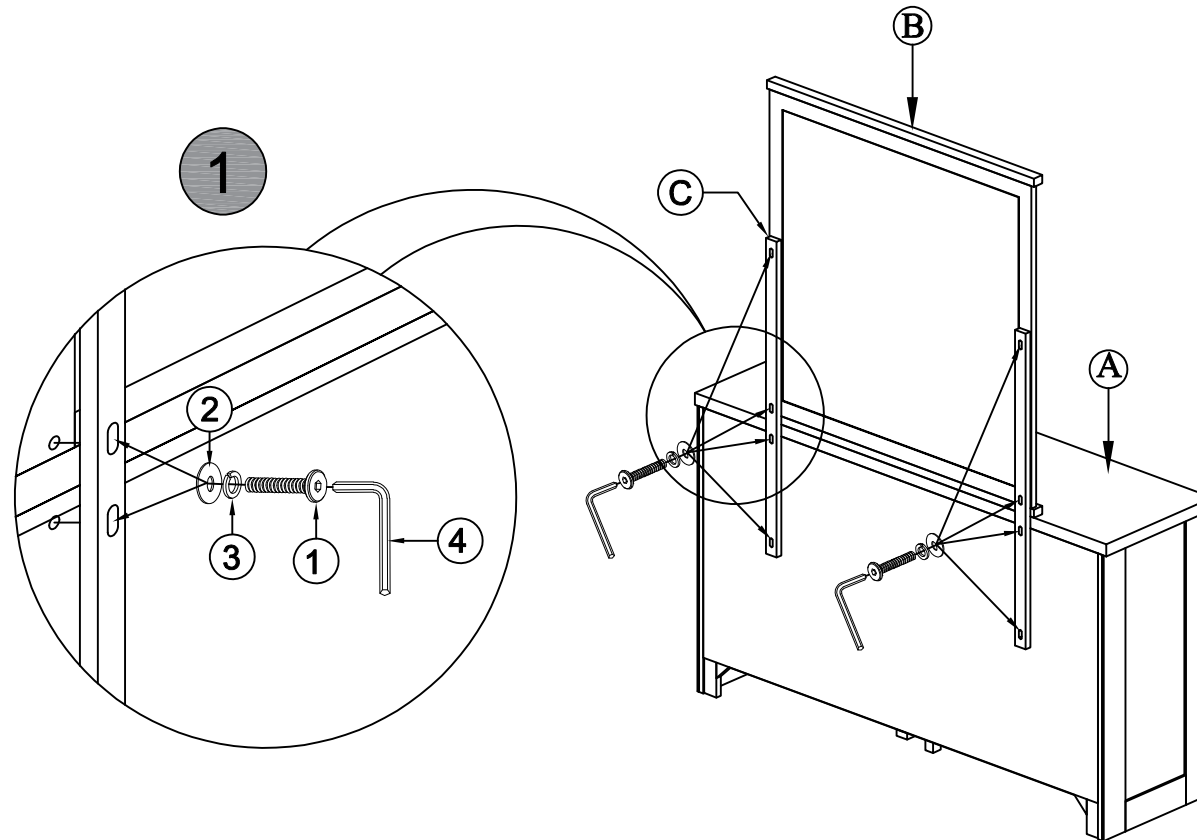

4

x1 Allen key 4mm *
x1 Clé hexagonale 4mm
x1 Llave Allen 4mm

***Replaceable Part**

ASSEMBLY INSTRUCTION / NOTICE DE MONTAGE/ INSTRUCCIONES DE MONTAJE

ITEM / NO D'ARTICLE / ARTICULO NO.: S077 - 030

DESCRIPTION / DESCRIPCION : LANDSCAPE MIRROR / MIROIR HORIZONTAL / ESPEJO HORIZONTAL

****Replaceable Part***

REPLACEABLE PART / PARTIE REMPLACABLE / PARTE REEMPLAZABLE
ITEM / NO D'ARTICLE / ARTICULO NO.: S077 - 030

DESCRIPTION / DESCRIPCION : LANDSCAPE MIRROR / MIROIR HORIZONTAL / ESPEJO HORIZONTAL