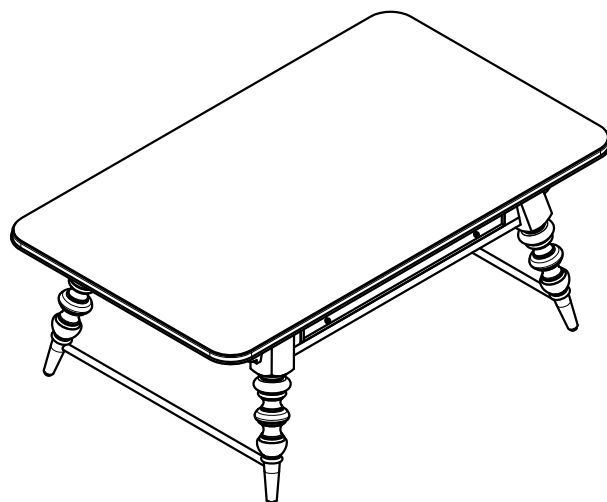

(E)

x1 Left Leg
x1 jambes
x1 Piernas

(F)

x1 Right Leg
x1 jambes
x1 Piernas

(A)

x12 Bolt 5/16*60mm *
x12 Boulon
x12 Perno

(B)

x12 Lock washer 5/16 *
x12 Rondelle de blocage
x12 Arandela de seguridad

(C)

x12 Flat Washer 5/16*22mm *
x12 Rondelle plate
x12 Arandela plana

(D)

x1 Allen Wrench *
x1 Clé hexagonale
x1 Llave Allen

(G)

x4 Adjustable leveler-Brown *
x4 Patin réglable
x4 Nivelador ajustable

* Replaceable Part