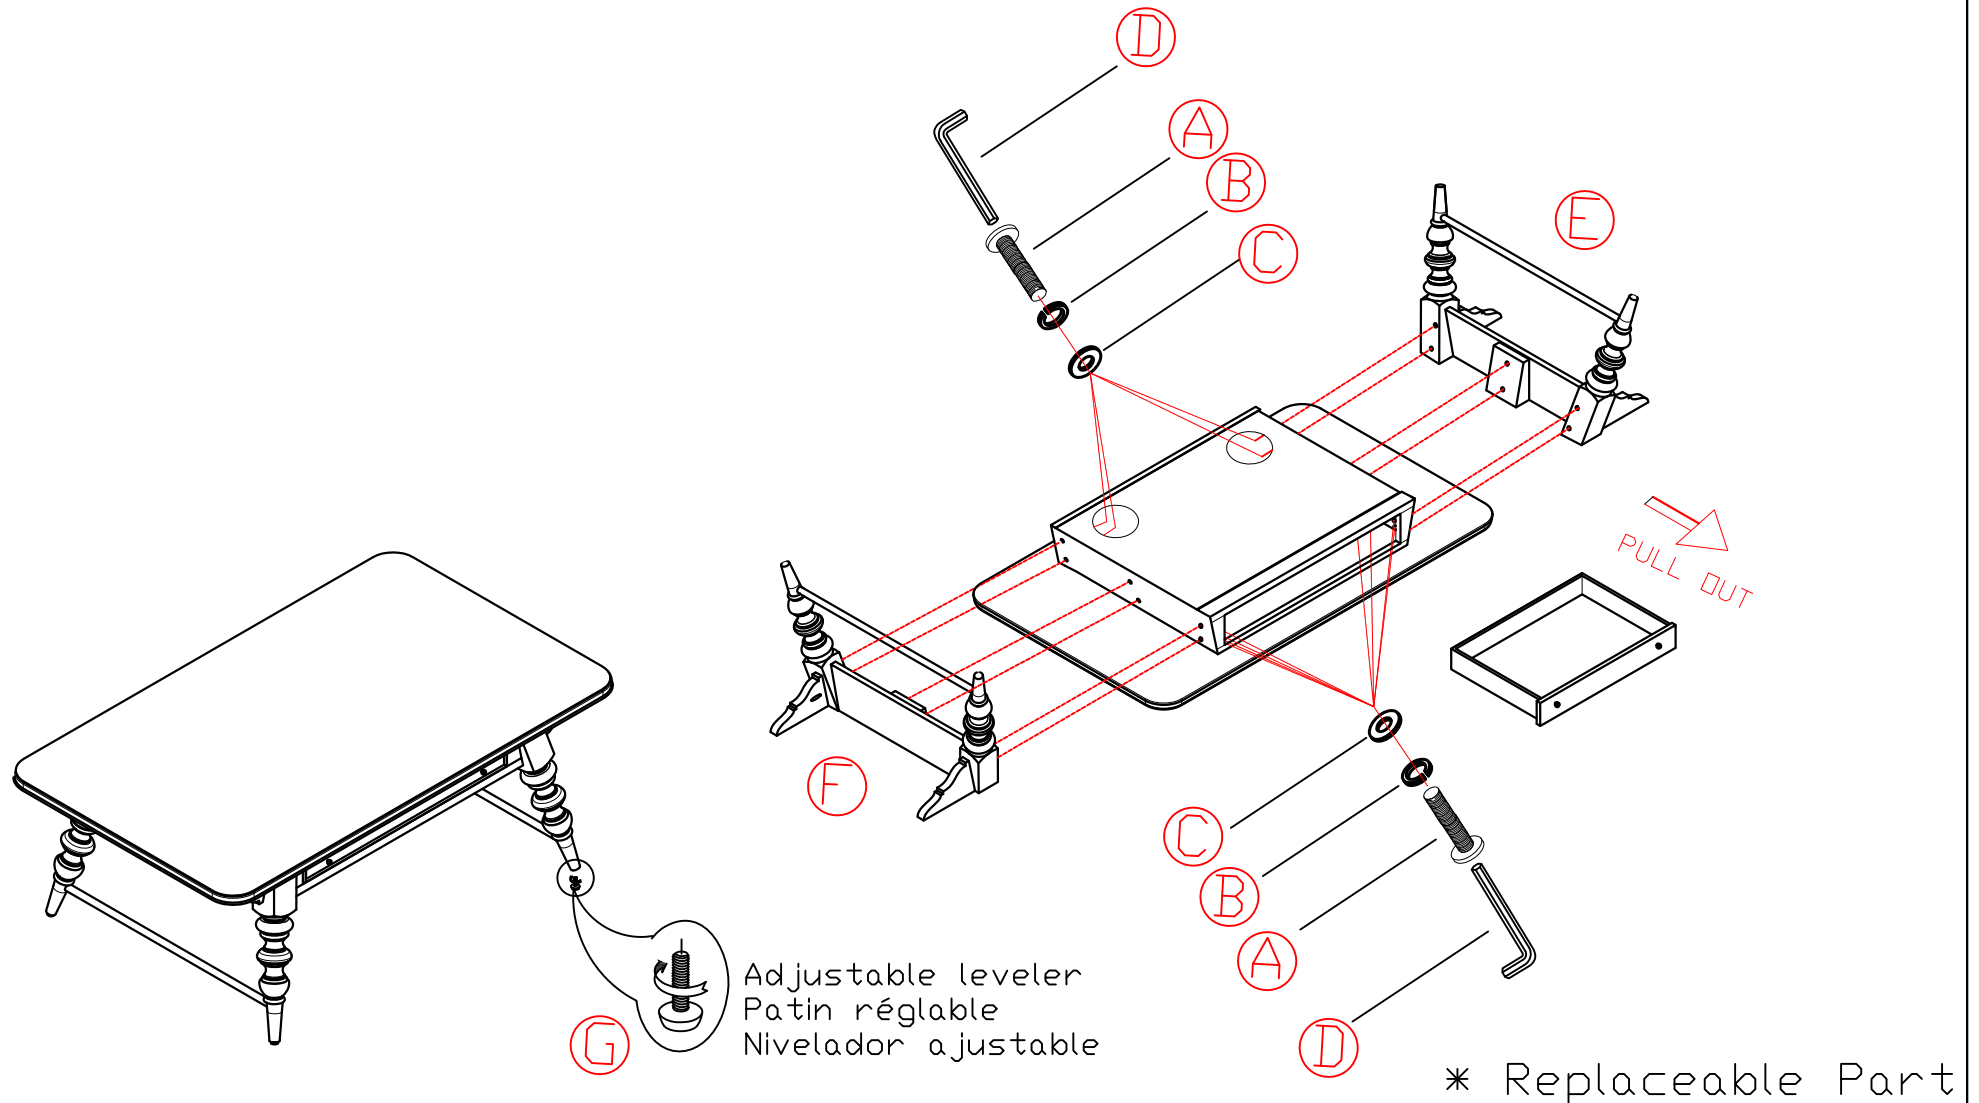

(E)

x1 Left Leg
x1 jambes
x1 Piernas

(F)

x1 Right Leg
x1 jambes
x1 Piernas

(A)

x12 Bolt 5/16*60mm *
x12 Boulon
x12 Perno

(B)

x12 Lock washer 5/16 *
x12 Rondelle de blocage
x12 Arandela de seguridad

(C)

x12 Flat Washer 5/16*22mm *
x12 Rondelle plate
x12 Arandela plana

(D)

x1 Allen Wrench *
x1 Clé hexagonale
x1 Llave Allen

(G)

x4 Adjustable leveler-Brown *
x4 Patin réglable
x4 Nivelador ajustable

* Replaceable Part

x1 RP348250-HWKIT *
Hardware Kit
Liste des pièces de quincaillerie
Lista del materiales

RC-FG-BROWN *
x4 Adjustable leveler-Brown
x4 Patin réglable
x4 Nivelador ajustable

RP348100-KNOB *
x2 Knob with screw
x2 Tirer et vis
x2 Tire y Tornillo