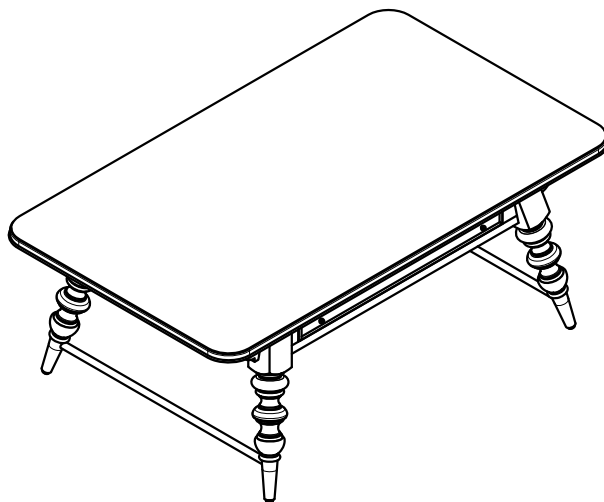

x1 RP348250-HWKIT *
Hardware Kit
Liste des pièces de quincaillerie
Lista del materiales

RC-FG-BROWN *
x4 Adjustable leveler-Brown
x4 Patin réglable
x4 Nivelador ajustable

RP348100-KNOB *
x2 Knob with screw
x2 Tirer et vis
x2 Tire y Tornillo

COMGLIDE-18-45
x1 Drawer Glide 18"L x 45mmW *
x1 Glissière
x1 Carril de deslizamiento

* Replaceable Part