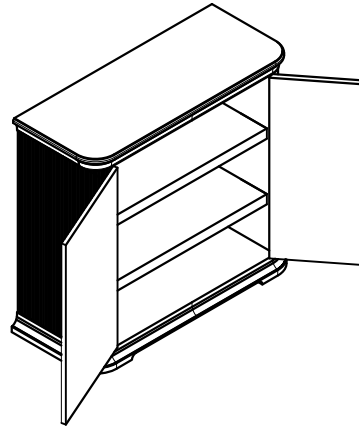

PARTS LIST / LISTE DES PIÈCES / LISTA DE PIEZAS

ITEM NO. / ARTICLE NO. / ARTICULO NO : P301644

DESCRIPTION / LA DESCRIPCION / DESCRIPCIÓN : Reeded Door Chest/Commode avec porte/  
Cómoda con puertas

x1 Reeded Door Chest  
x1 Commode avec porte  
x1 Cómoda con puertas

(A) \*

x2 Adjustable Shelf  
x2 Tablette ajustable  
x2 Estante ajustable

(B) \*

x8 29\*29\*13mm Shelf Supports  
x8 Supports Pour Tablette  
x8 Soporte De Las Repisas

(C) \*

x1 Tipping restraint  
x1 Liste des pièces de quincaillerie antibasculement  
x1 Abrazadera antivuelco

DESCRIPTION / LA DESCRIPCION / DESCRIPCIÓN : Reeded Door Chest/Commode avec porte/  
Cómoda con puertas

▲ WARNING	
	<b>Children have died from furniture tipover. To reduce the risk of furniture tipover:</b> <ul style="list-style-type: none"><li>• ALWAYS install tipover restraint provided.</li><li>• NEVER put a TV on this product.</li><li>• NEVER allow children to stand, climb or hang on drawers, doors, or shelves.</li><li>• NEVER open more than one drawer at a time.</li><li>• Place heaviest items in the lowest drawers.</li></ul> <i>This is a permanent label. Do not remove!</i>
	