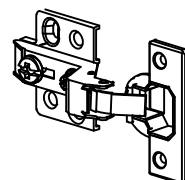

- (A) \* RP301644-SHELF  
x2 Adjustable Shelf  
x2 Tablette ajustable  
x2 Estante ajustable

- (B) \* RP301644-SUPP  
x8 29\*29\*13mm Shelf Supports  
x8 Supports Pour Tablette  
x8 Soporte De Las Repisas

- (C) \* RC-ANTI-TIP  
x1 Tipping restraint  
x1 Liste des pièces de quincaillerie antibasculement  
x1 Abrazadera antivuelco

- (D) \* RP301644-LEVE  
x4 Adjustable leveler  
x4 Patin réglable  
x4 Nivelador ajustable