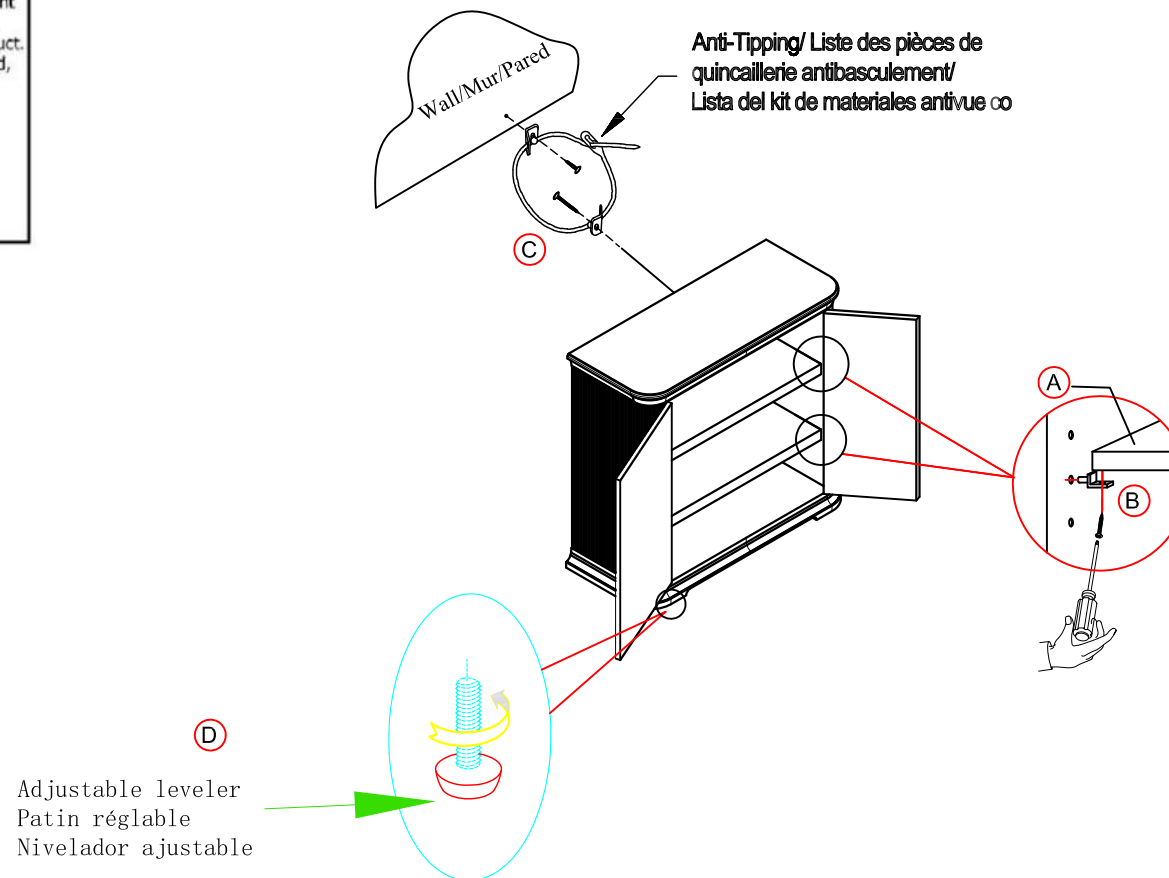

(A) \*

x2 Adjustable Shelf  
x2 Tablette ajustable  
x2 Estante ajustable

(B) \*

x8 29\*29\*13mm Shelf Supports  
x8 Supports Pour Tablette  
x8 Soporte De Las Repisas

(C) \*

x1 Tipping restraint  
x1 Liste des pièces de quincaillerie antibasculement  
x1 Abrazadera antivuelco

(D) \*

x4 Adjustable leveler  
x4 Patin réglable  
x4 Nivelador ajustable

\* Replaceable Part

ASSEMBLY INSTRUCTIONS/ NOTICE DE MONTAGE/ INSTRUCCIONES DE MONTAJE

ITEM NO. / ARTICLE NO. / ARTICULO NO : P301644

DESCRIPTION / LA DESCRIPCION / DESCRIPCIÓN : Reeded Door Chest/Commode avec porte/  
Cómoda con puertas

▲ WARNING	
	<b>Children have died from furniture tipover. To reduce the risk of furniture tipover:</b> <ul style="list-style-type: none"><li>• ALWAYS install tipover restraint provided.</li><li>• NEVER put a TV on this product.</li><li>• NEVER allow children to stand, climb or hang on drawers, doors, or shelves.</li><li>• NEVER open more than one drawer at a time.</li><li>• Place heaviest items in the lowest drawers.</li></ul> <i>This is a permanent label. Do not remove!</i>
	

\* Replaceable Part

REPLACEABLE PART/ PARTIE REMPLACABLE/ PARTE REEMPLAZABLE

ITEM NO. / ARTICLE NO. / ARTICULO NO : P301644

DESCRIPTION / LA DESCRIPCION / DESCRIPCIÓN :Reeded Door Chest/Commode avec porte/  
Cómoda con puertas