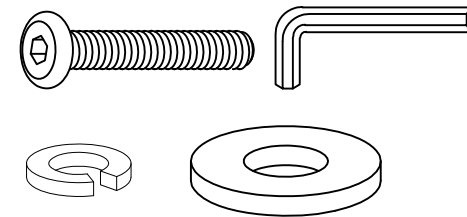

B *
x1 Table Top
x1 Dessus de table
x1 Tablero de mesa

C *
x4 Adjustable leveler
x4 Patin réglable
x4 Nivelador ajustable

D *
x4 Bolt
x4 Boulon
x4 Perno

E *
x4 Lock washer
x4 Rondelle de blocage
x4 Arandela de seguridad

F *
x4 Flat Washer
x4 Rondelle plate
x4 Arandela plana

G *
x1 Allen Wrench
x1 Clé hexagonale
x1 Llave Allen

* Replaceable Part

ASSEMBLY INSTRUCTIONS/ NOTICE DE MONTAGE/ INSTRUCCIONES DE MONTAJE

ITEM NO. / ARTICLE NO. / ARTICULO NO : P301561

DESCRIPTION/LA DESCRIPCION/DESCRIPCIÓN :Round Cocktail Table/Table basse/Mesa de Cóctel

Adjustable leveler
Patin réglable
Nivelador ajustable

* Replaceable Part

REPLACEABLE PART/ PARTIE REMPLACABLE/ PARTE REEMPLAZABLE

ITEM NO. / ARTICLE NO. / ARTICULO NO : P301561

DESCRIPTION/LA DESCRIPCION/DESCRIPCIÓN : Round Cocktail Table/Table basse/Mesa de Cóctel

* x4 RP301561-LEVE
Adjustable leveler
Patin réglable
Nivelador ajustable