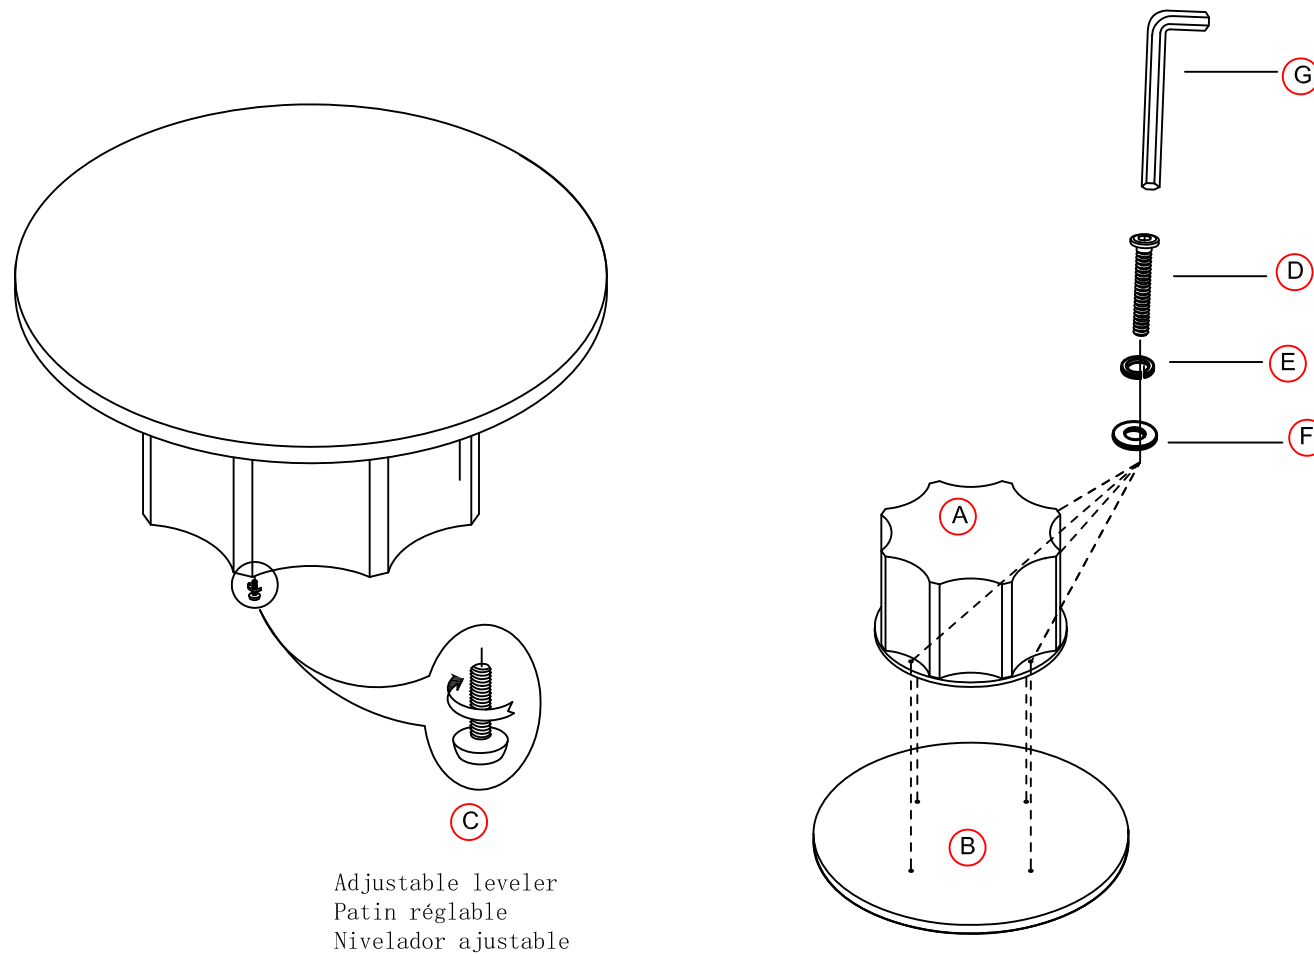

B *
x1 Table Top
x1 Dessus de table
x1 Tablero de mesa

C *
x4 Adjustable leveler
x4 Patin réglable
x4 Nivelador ajustable

D *
x4 Bolt
x4 Boulon
x4 Perno

E *
x4 Lock washer
x4 Rondelle de blocage
x4 Arandela de seguridad

F *
x4 Flat Washer
x4 Rondelle plate
x4 Arandela plana

G *
x1 Allen Wrench
x1 Clé hexagonale
x1 Llave Allen

* Replaceable Part

ASSEMBLY INSTRUCTIONS/ NOTICE DE MONTAGE/ INSTRUCCIONES DE MONTAJE

ITEM NO. / ARTICLE NO. / ARTICULO NO : P301561

DESCRIPTION/LA DESCRIPCION/DESCRIPCIÓN :Round Cocktail Table/Table basse/Mesa de Cóctel

Adjustable leveler
Patin réglable
Nivelador ajustable

* Replaceable Part

REPLACEABLE PART/ PARTIE REMPLACABLE/ PARTE REEMPLAZABLE

ITEM NO. / ARTICLE NO. / ARTICULO NO : P301561

DESCRIPTION/LA DESCRIPCION/DESCRIPCIÓN : Round Cocktail Table/Table basse/Mesa de Cóctel

* x4 RP301561-LEVE
Adjustable leveler
Patin réglable
Nivelador ajustable