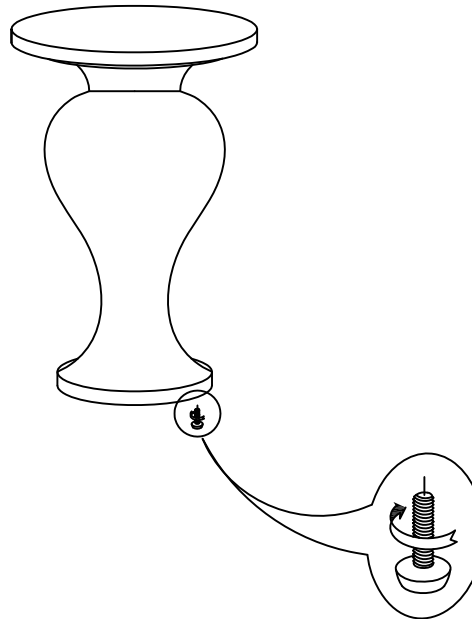

PARTS LIST / LISTE DES PIÈCES / LISTA DE PIEZAS

ITEM NO. / ARTICLE NO. / ARTICULO NO : P301506

DESCRIPTION/LA DESCRIPCION/DESCRIPCIÓN :Round Accent Table/Table travaillée/Mesa decorada

*
x6 Adjustable leveler
x6 Patin réglable
x6 Nivelador ajustable

* Replaceable Part

ASSEMBLY INSTRUCTIONS/ NOTICE DE MONTAGE/ INSTRUCCIONES DE MONTAJE

ITEM NO. / ARTICLE NO. / ARTICULO NO : P301506

DESCRIPTION/LA DESCRIPCION/DESCRIPCIÓN :Round Accent Table/Table travaillée/Mesa decorada

Adjustable leveler
Patin réglable
Nivelador ajustable

* Replaceable Part

REPLACEABLE PART/ PARTIE REMPLACABLE/ PARTE REEMPLAZABLE

ITEM NO. / ARTICLE NO. / ARTICULO NO : P301506

DESCRIPTION/LA DESCRIPCION/DESCRIPCIÓN :Round Accent Table/Table travaillée/Mesa decorada

* RP301506-LEVE
x6 Adjustable leveler
x6 Patin réglable
x6 Nivelador ajustable

* Replaceable Part