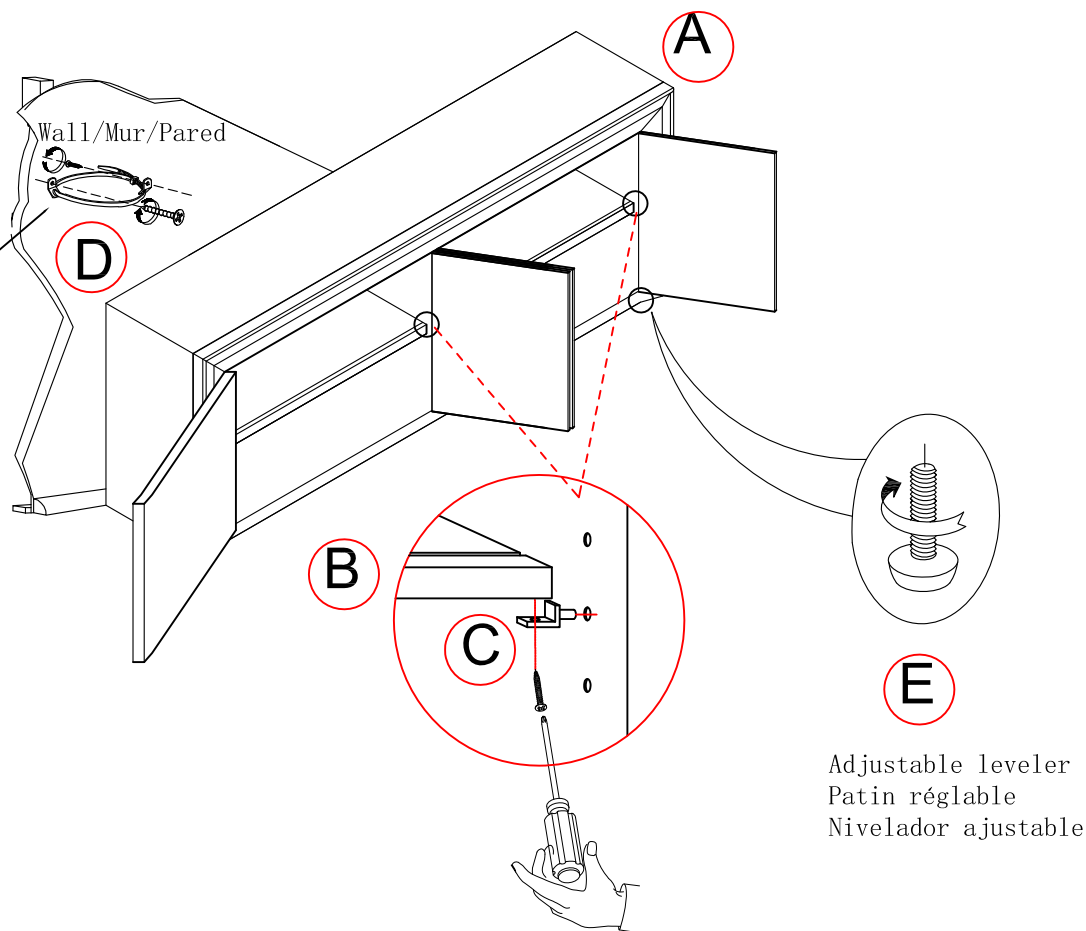

x2 Adjustable Shelf
x2 Tablette ajustable
x2 Estante ajustable

x8 Shelf Supports
x8 Supports Pour Tablette
x8 Soporte De Las Repisas

x1 Tipping restraint
x1 Liste des pièces de quincaillerie antibasculement
x1 Abrazadera antivuelco

x6 Adjustable leveler
x6 Patin réglable
x6 Nivelador ajustable

* Replaceable Part

ASSEMBLY INSTRUCTIONS/ NOTICE DE MONTAGE/ INSTRUCCIONES DE MONTAJE

ITEM NO. / ARTICLE NO. / ARTICULO NO : P301504

DESCRIPTION / LA DESCRIPCION / DESCRIPCIÓN :Door Console/Console/Consola

Anti-Tipping/Liste des pièces de quincaillerie antibasculément/
Lista del kit de materiales antivuelco

* Replaceable Part

REPLACEABLE PART/ PARTIE REMPLACABLE/ PARTE REEMPLAZABLE

ITEM NO. / ARTICLE NO. / ARTICULO NO : P301504

DESCRIPTION / LA DESCRIPCION / DESCRIPCIÓN :Door Console/Console/Consola

* x2 RP301504-SHELF
Adjustable Shelf
Tablette ajustable
Estante ajustable

* x1 RP301504-GROM
Grommet
Oeillet
Ojal

* x6 RP301504-LEVE
Adjustable leveler
Patin réglable
Nivelador ajustable