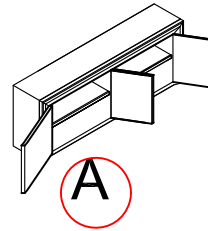

PARTS LIST / LISTE DES PIÈCES / LISTA DE PIEZAS

ITEM NO. / ARTICLE NO. / ARTICULO NO : P301504

DESCRIPTION / LA DESCRIPCION / DESCRIPCIÓN :Door Console/Console/Consola

x1 Door Console
x1 Console
x1 Consola

x2 Adjustable Shelf
x2 Tablette ajustable
x2 Estante ajustable

x8 Shelf Supports
x8 Supports Pour Tablette
x8 Soporte De Las Repisas

x1 Tipping restraint
x1 Liste des pièces de quincaillerie antibasculement
x1 Abrazadera antivuelco

x6 Adjustable leveler
x6 Patin réglable
x6 Nivelador ajustable

* Replaceable Part

ASSEMBLY INSTRUCTIONS/ NOTICE DE MONTAGE/ INSTRUCCIONES DE MONTAJE

ITEM NO. / ARTICLE NO. / ARTICULO NO : P301504

DESCRIPTION / LA DESCRIPCION / DESCRIPCIÓN :Door Console/Console/Consola