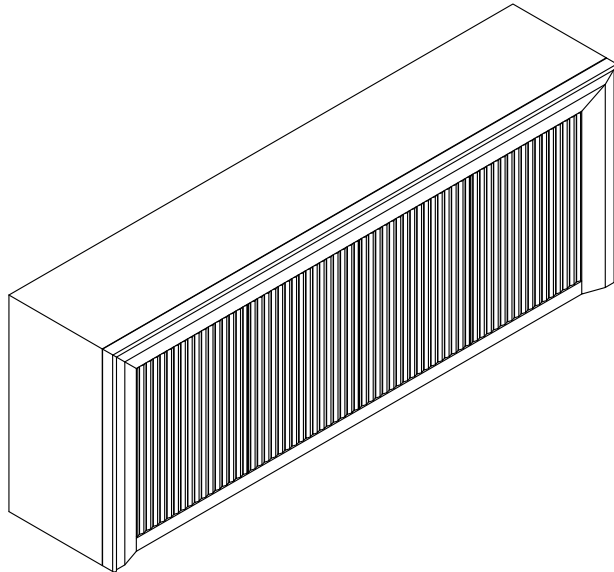

Anti-Tipping/Liste des pièces de quincaillerie antibasculément/
Lista del kit de materiales antivuelco

* Replaceable Part

REPLACEABLE PART/ PARTIE REMPLACABLE/ PARTE REEMPLAZABLE

ITEM NO. / ARTICLE NO. / ARTICULO NO : P301504

DESCRIPTION / LA DESCRIPCION / DESCRIPCIÓN :Door Console/Console/Consola

* x2 RP301504-SHELF
Adjustable Shelf
Tablette ajustable
Estante ajustable

* x1 RP301504-GROM
Grommet
Oeillet
Ojal

* x6 RP301504-LEVE
Adjustable leveler
Patin réglable
Nivelador ajustable