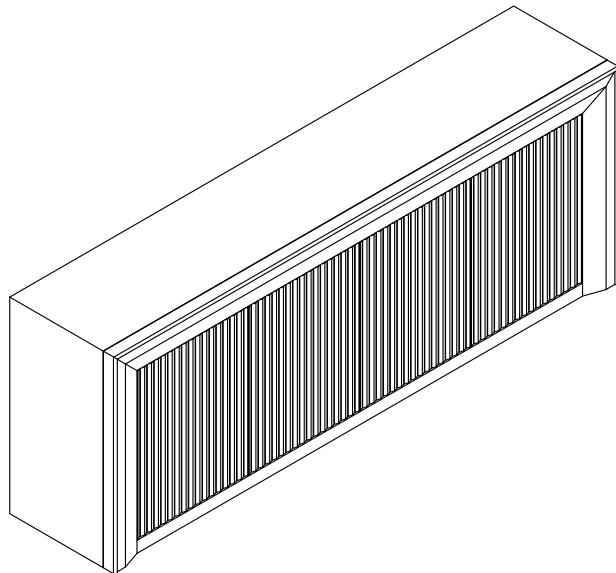

PARTS LIST / LISTE DES PIÈCES / LISTA DE PIEZAS

ITEM NO. / ARTICLE NO. / ARTICULO NO : P301504

DESCRIPTION / LA DESCRIPCION / DESCRIPCIÓN :Door Console/Console/Consola

x1 Door Console
x1 Console
x1 Consola

x2 Adjustable Shelf
x2 Tablette ajustable
x2 Estante ajustable

x8 Shelf Supports
x8 Supports Pour Tablette
x8 Soporte De Las Repisas

x1 Tipping restraint
x1 Liste des pièces de quincaillerie antibasculement
x1 Abrazadera antivuelco

x6 Adjustable leveler
x6 Patin réglable
x6 Nivelador ajustable

* Replaceable Part

ASSEMBLY INSTRUCTIONS/ NOTICE DE MONTAGE/ INSTRUCCIONES DE MONTAJE

ITEM NO. / ARTICLE NO. / ARTICULO NO : P301504

DESCRIPTION / LA DESCRIPCION / DESCRIPCIÓN :Door Console/Console/Consola