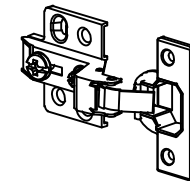

DESCRIPTION / LA DESCRIPCION / DESCRIPCIÓN :Door Console/Console/Consola

* x2 RP301504-SHELF
Adjustable Shelf
Tablette ajustable
Estante ajustable

* x1 RP301504-GROM
Grommet
Oeillet
Ojal

* x6 RP301504-LEVE
Adjustable leveler
Patin réglable
Nivelador ajustable

x1 RC-ANTI-TIP
Tipping restraint
Liste des pièces de
quincaillerie antibasculement
Abrazadera antivuelco

* x4 RP301504-CATCH
Door Catch
Catch de aimant
Captura de imá

* x8 RP301504-CCATCH
Center Door Hinge
Charnière de porte
Bisagra de la puerta

* x8 RP301504-SUPP
Shelf Supports
Supports Pour Tablette
Soporte De Las Repisas

* x4 RP301504-HINGE
Side Door Hinge
Charnière de porte
Bisagra de la puerta

* Replaceable Part