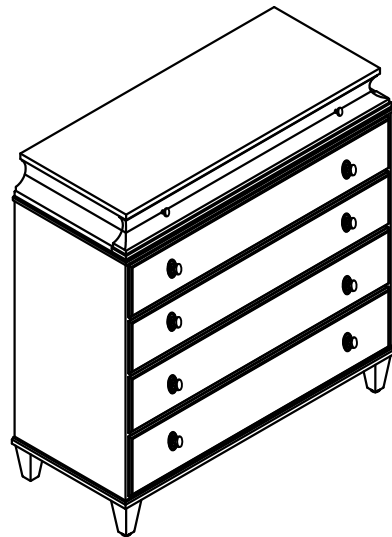

PARTS LIST / LISTE DES PIÈCES / LISTA DE PIEZAS

ITEM NO. / ARTICLE NO. / ARTICULO NO : P301055

DESCRIPTION/LA DESCRIPCION/DESCRIPCIÓN : Bachelor Chest/Commode/Cómoda

A *

x2 Adjustable leveler-White
x2 Patin réglable
x2 Nivelador ajustable

- x2 Adjustable leveler-White
- x2 Patin réglable
- x2 Nivelador ajustable

COMGLIDE-12-45

- * x1 Drawer Glide 12"L x 45mmW
- x1 Glissière
- x1 Carril de deslizamiento

COMGLIDE-14-45

- * x4 Drawer Glide 14"L x 45mmW
- x4 Glissière
- x4 Carril de deslizamiento