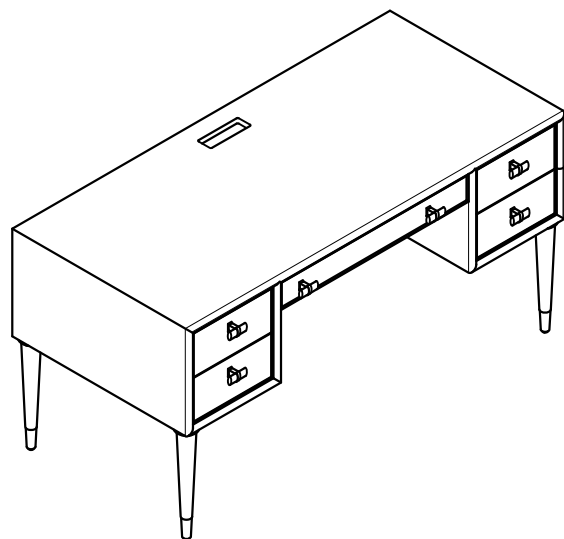

PARTS LIST / LISTE DES PIÈCES / LISTA DE PIEZAS

ITEM NO. / ARTICLE NO. / ARTICULO NO : P301017

DESCRIPTION/LA DESCRIPCION/DESCRIPCIÓN :Desk/Bureau/Mesa de tocador

**A** \*  
x4 Adjustable leveler-Brown  
x4 Patin réglable  
x4 Nivelador ajustable

**B** \*  
x1 Tipping restraint  
x1 Liste des pièces de  
quincaillerie antibasculement  
x1 Abrazadera antivuelco

**C** \*  
x4 Table leg  
x4 Patte de table  
x4 Pata de mesa

\* Replaceable Part

ASSEMBLY INSTRUCTIONS/ NOTICE DE MONTAGE/ INSTRUCCIONES DE MONTAJE  
ITEM NO. / ARTICLE NO. / ARTICULO NO : P301017  
DESCRIPTION/LA DESCRIPCION/DESCRIPCIÓN :Desk/Bureau/Mesa de tocador

\* Replaceable Part

REPLACEABLE PART/ PARTIE REMPLACABLE/ PARTE REEMPLAZABLE

ITEM NO. / ARTICLE NO. / ARTICULO NO : P301017

DESCRIPTION/LA DESCRIPCION/DESCRIPCIÓN :Desk/Bureau/Mesa de tocador

- C** \* RP301017-FOOT
- x4 Table leg
- x4 Patte de table
- x4 Pata de mesa