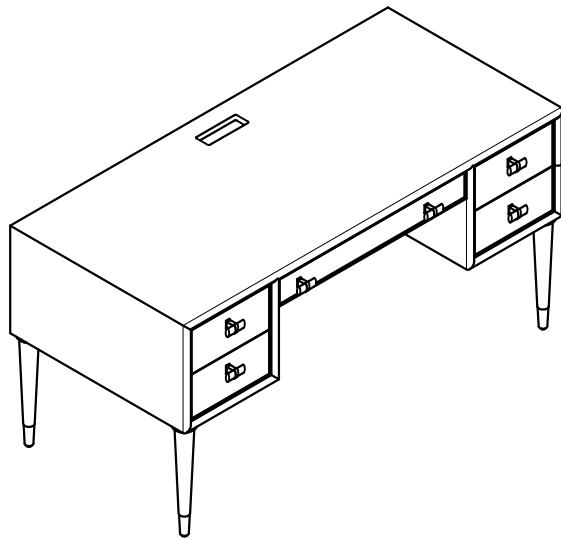

REPLACEABLE PART/ PARTIE REMPLACABLE/ PARTE REEMPLAZABLE

ITEM NO. / ARTICLE NO. / ARTICULO NO : P301017

DESCRIPTION/LA DESCRIPCION/DESCRIPCIÓN :Desk/Bureau/Mesa de tocador

- **C** * RP301017-FOOT
- x4 Table leg
- x4 Patte de table
- x4 Pata de mesa

- RP301017-LMC
- x4 Leg Metal Cap
- x4 capuchon en métal de la jambe
- x4tapa de metal de la pierna

- **B** * RC-ANTI-TIP
- x1 Tipping restraint
- x1 Liste des pièces de quincaillerie antibasculant
- x1 Abrazadera antivuelco

- RP301017-PULL
- x6 Pull with screw
- x6 Tirer et vis
- x6 Tire y Tornillo

- COMGLIDE-18-45
- x1 18" Drawer Glide 18x45mmW
- x1 18" Glissière
- x1 18" Carril de deslizamiento

- COMGLIDE-16-45
- x3 16" Drawer Glide 16"L x 45mmW
- x3 16" Glissière
- x3 16" Carril de deslizamiento

- RP301017-OUTLET
- x1 Power Outlet
- x1 Prise de courant
- x1 Enchufe

- RP301017-LPF
- x2 Long Pendaflex File
- x2 Traverse
- x2 Travesaño

- **A** * RC-FG-BROWN
- x4 Adjustable leveler-Brown
- x4 Patin réglable
- x4 Nivelador ajustable

- RP301017-SPF
- x3 Short Pendaflex File
- x3 Traverse
- x3 Travesaño

* Replaceable Part