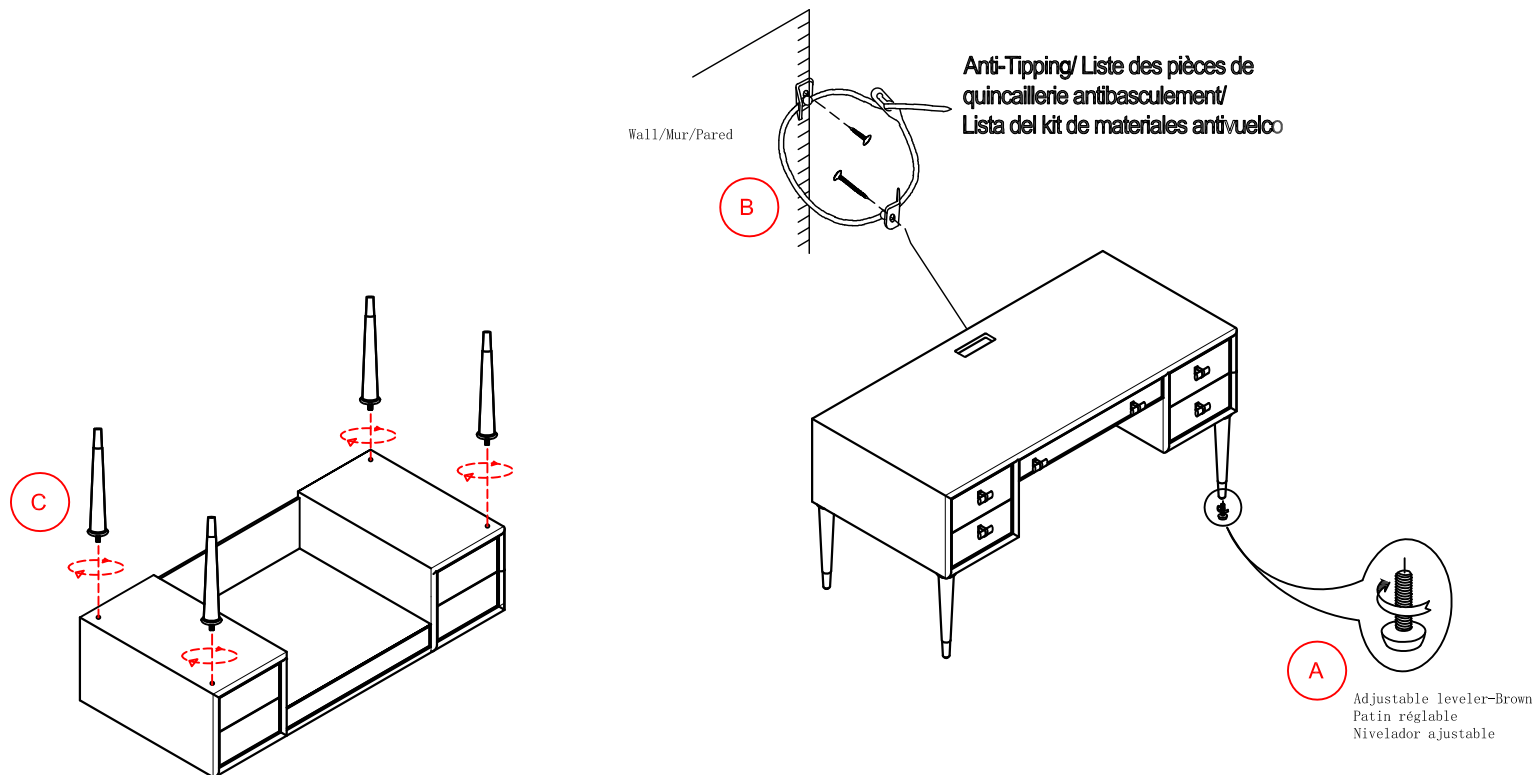

PARTS LIST / LISTE DES PIÈCES / LISTA DE PIEZAS

ITEM NO. / ARTICLE NO. / ARTICULO NO : P301017

DESCRIPTION/LA DESCRIPCION/DESCRIPCIÓN :Desk/Bureau/Mesa de tocador

**A** \*  
x4 Adjustable leveler-Brown  
x4 Patin réglable  
x4 Nivelador ajustable

**B** \*  
x1 Tipping restraint  
x1 Liste des pièces de  
quincaillerie antibasculement  
x1 Abrazadera antivuelco

**C** \*  
x4 Table leg  
x4 Patte de table  
x4 Pata de mesa

\* Replaceable Part

ASSEMBLY INSTRUCTIONS/ NOTICE DE MONTAGE/ INSTRUCCIONES DE MONTAJE  
ITEM NO. / ARTICLE NO. / ARTICULO NO : P301017  
DESCRIPTION/LA DESCRIPCION/DESCRIPCIÓN :Desk/Bureau/Mesa de tocador

\* Replaceable Part

REPLACEABLE PART/ PARTIE REMPLACABLE/ PARTE REEMPLAZABLE

ITEM NO. / ARTICLE NO. / ARTICULO NO : P301017

DESCRIPTION/LA DESCRIPCION/DESCRIPCIÓN :Desk/Bureau/Mesa de tocador

- C** \* RP301017-FOOT
- x4 Table leg
- x4 Patte de table
- x4 Pata de mesa