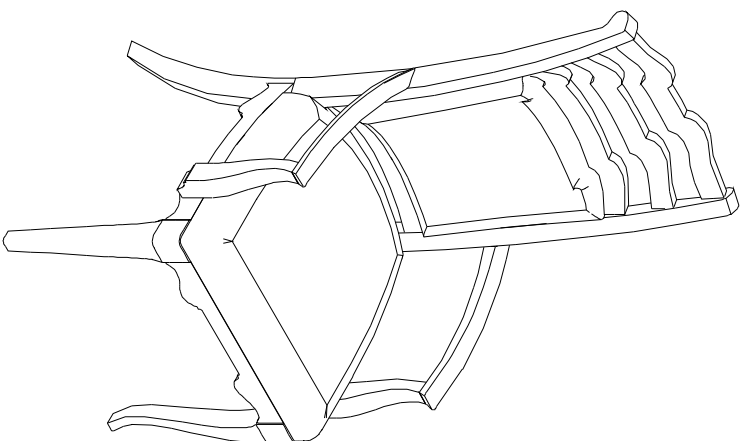

REPLACEABLE PART / PARTIE REMPLAÇABLE / PARTE REMPLAZABLE
ITEM NO./ARTICLE NO./ARTICULO NO.: P293271
DESCRIPTION/ LA DESCRIPTION/ DESCRIPCIÓN: UPH Arm Chair 2/ctn / Chaise à accoudoirs 2 pièce / Silla con brazos 2 unid.

RP293271 BACK *
x1 Chair Back with Cushion
x1 Dossier de chaise
x1 Respaldo de silla

RP293271 AIML *
x1 Left Armrest
x1 Accoudoir de gauche
x1 Brazo izquierda

RP293271 AIMR *
x1 Right Armrest
x1 Accoudoir de droite
x1 Brazo derecha

RP293271 -FRAME *
x1 Seat frame with Cushion
x1 Côté du cadre
x1 Armazón latera

RP293271 -HWKIT *
x1 Hardware Kit
x1 Liste des pièces de quincaillerie
x1 Lista de materiales

RP293271 LEG *
x2 Front Leg
x2 Patte avant
x2 Pata delantera

RC-WH-NAIL *
x4 Plastic Nail
x4 Clou
x4 Clavo

*Replaceable Part