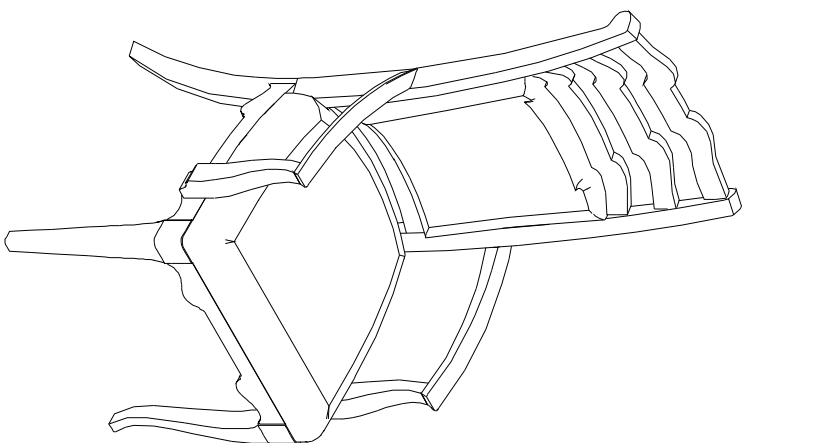

PARTS LIST / LISTE DES PIÈCES / LISTA DE PIEZAS
ITEM NO./ARTICLE NO./ARTICULO NO.: P293271
DESCRIPTION/ LA DESCRIPTION/ DESCRIPCIÓN: UPH Arm Chair 2/ctn / Chaise à accoudoirs 2 pièce / Silla con brazos 2 unid.

- A** * x1 Chair Back
- x1 Dossier de chaise
- x1 Respaldo de la silla

- B** * x1 Seat Cushion
- x1 Coussin de siège
- x1 cojín del asiento

- C** * x2 Front Leg
- x2 Pate avant
- x2 Pata delantera

- D** * x1 Left Armrest
- x1 Accoudoir de gauche
- x1 Brazo izquierda

- E** * x1 Right Armrest
- x1 Accoudoir de droite
- x1 Brazo derecha

- F** * x2 Allen bolt Ø5/16"×2"
- x2 Vis à tête creuse hexagonale Ø5/16"×2"
- x2 Perno Allen Ø5/16"×2"

- G** * x4 Allen bolt Ø5/16"×3"
- x4 Vis à tête creuse hexagonale Ø5/16"×3"
- x4 Perno Allen Ø5/16"×3"

- H** * x2 Allen bolt Ø5/16"×1-1/2"
- x2 Vis à tête creuse hexagonale Ø5/16"×1-1/2"
- x2 Perno Allen Ø5/16"×1-1/2"

- I** * x12 Lock washer Ø5/16"×Ø12×3mm
- x12 Rondelle de blocage Ø5/16"×Ø12×3mm
- x12 Arandela de Seguridad Ø5/16"×Ø12×3mm