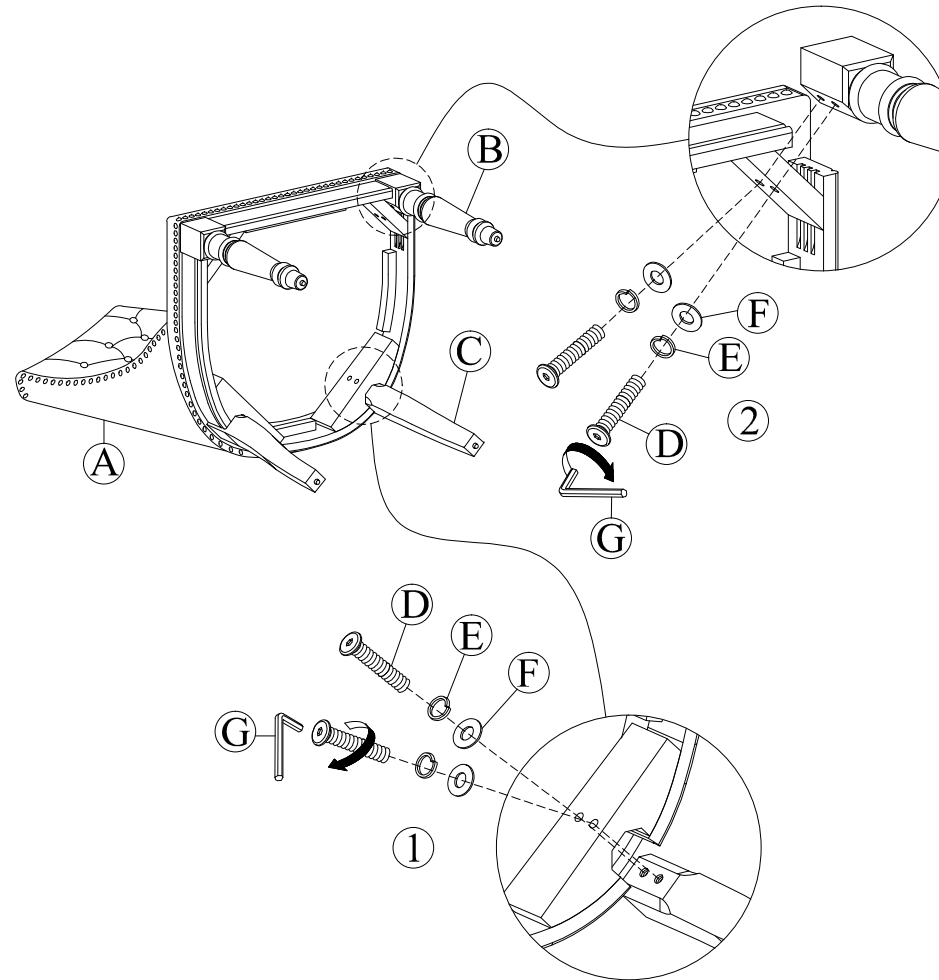

**B**

x2 Front Leg \*  
x2 Patte avant  
x2 Pata delantera

**C**

x2 Back Leg \*  
x2 Patte arrière  
x2 Pata trasera

**D**

x8 Allen Bolt Ø1/4" x 55mm \*  
x8 Vis à tête creuse hexagonale  
Ø1/4 " x 55mm  
x8 Perno Allen Ø1/4 " x 55mm

**E**

x8 Lock Washer Ø1/4" \*  
x8 Rondelle de blocage Ø1/4 "  
x8 Arandela de seguridad Ø1/4 "

**F**

x8 Flat Washer Ø1/4" x 19mm \*  
x8 Rondelle de plate Ø1/4 " x 19mm  
x8 Arandela plana Ø1/4 " x 19mm

**G**

x1 Allen Key 4mm \*  
x1 Clé hexagonale 4mm  
x1 Llave allen 4mm

\* Replaceable Part

REPLACEABLE PART / PARTIE REMPLACABLE / PARTE REEMPLAZABLE  
ITEM NO. / ARTICLE NO. / ARTICULO NO. : P091275  
DESCRIPTION / DESCRIPCIÓN : HOST CHAIR / CHAISE / SILLA