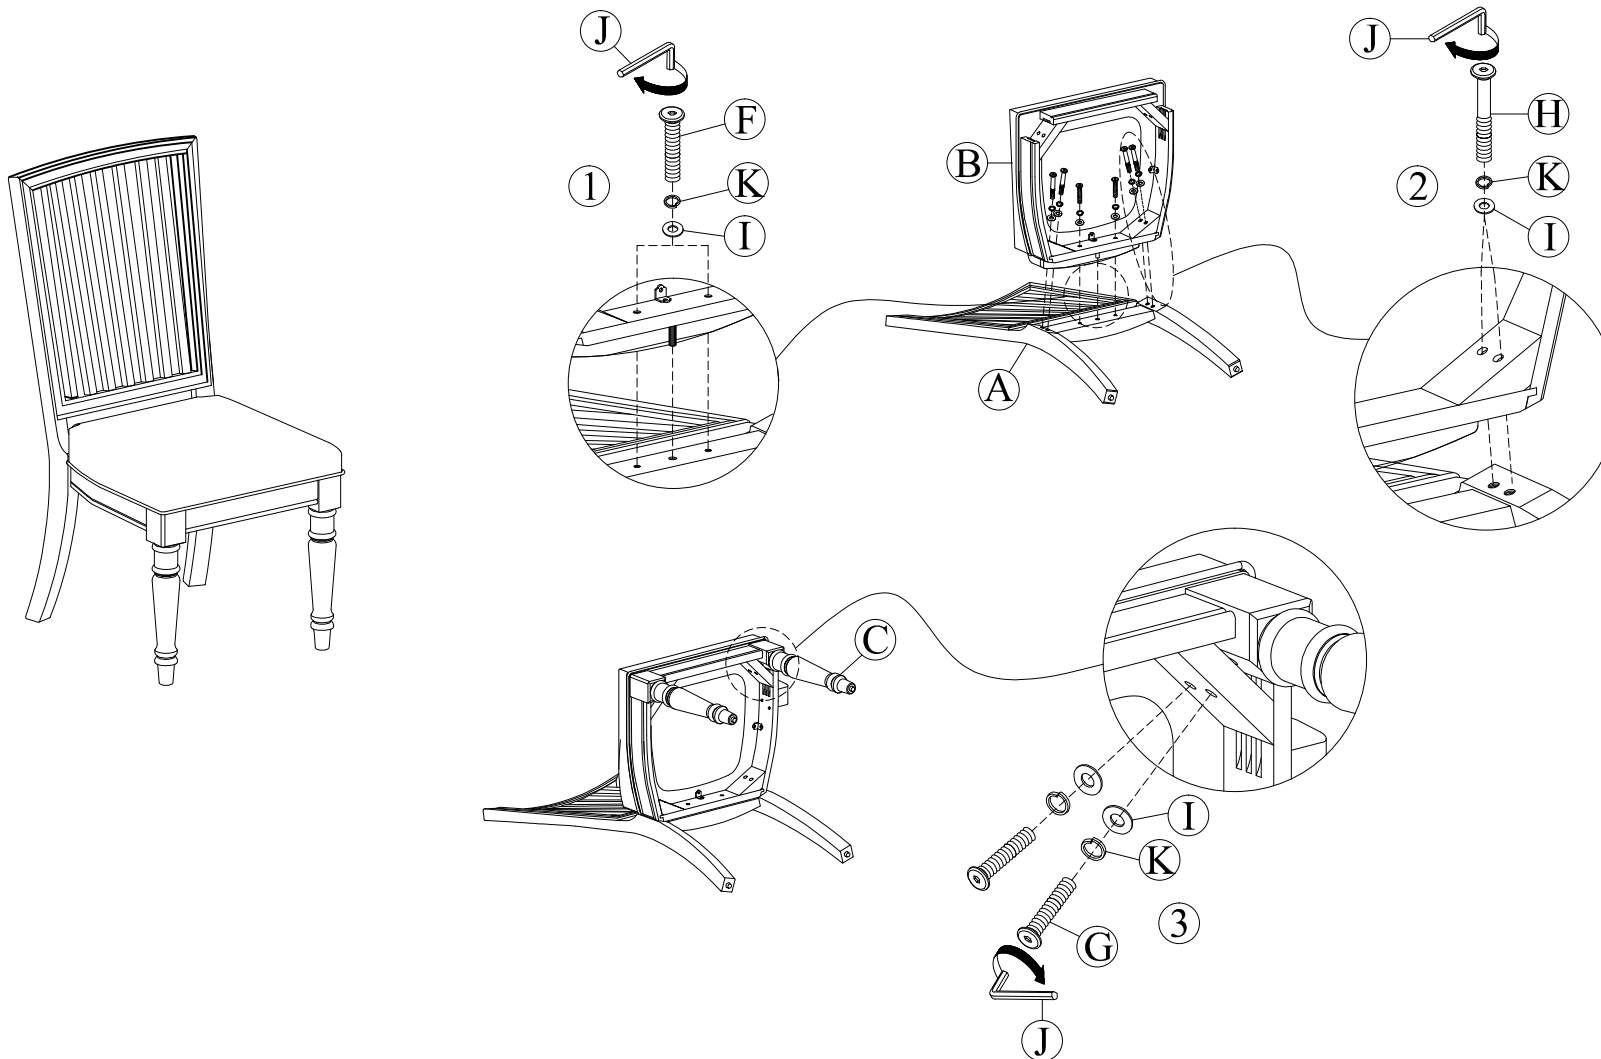

K

x10 Lock Washer Ø1/4" *
x10 Rondelle de blocage Ø1/4 "
x10 Arandela de seguridad Ø1/4 "

I

x10 Flat Washer Ø1/4" x 19mm *
x10 Rondelle de plate Ø1/4 " x 19mm
x10 Arandela plana Ø1/4 " x 19mm

J

x1 Allen Key 4mm *
x1 Clé hexagonale 4mm
x1 Llave allen 4mm

* Replaceable Part

ASSEMBLY INSTRUCTIONS / NOTICE DE MONTAGE / INSTRUCCIONES DE MONTAJE
ITEM NO. / ARTICLE NO. / ARTICULO NO. : P091260
DESCRIPTION / DESCRIPCIÓN : SIDE CHAIR / CHAISE D'APPOINT / SILLA