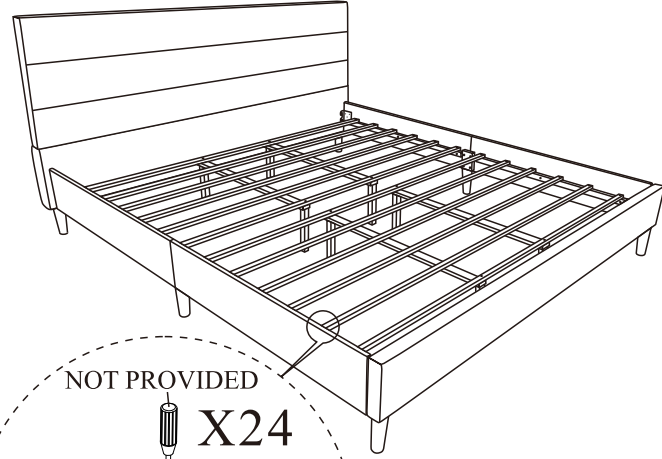

Step

5

Step

6

Finished

CAUTION : Do not attempt to move the bed when fully assembled. This could result in damage to the rails, headboard or footboard.

ATTENTION : Ne pas tenter de déplacer le lit entièrement assemblé, car cela pourrait endommager les traverses, la tête de lit ou le pied de lit.

ATENCIÓN : No trate de mover la cama cuando este completamente ensamblada. Se podrían causar daños a los travesaños, la cabecera o el pie de cama.

When placing furniture on non-carpeted flooring, We recommend the use of floor protection such as an area rug or furniture pads. Area rugs and padding not included with purchase.

Avant de déposer le meuble sur un revêtement de sol rigide, We recommande de protéger en utilisant une carpeite ou des patins, par exemple. Carpeite et patins non compris.

Antes de colocar el mueble en un suelo sin alfombra, We recomiendo protegerlo con un tapete o almohadillas, por ejemplo. Tapete y almohadillas no incluidos.