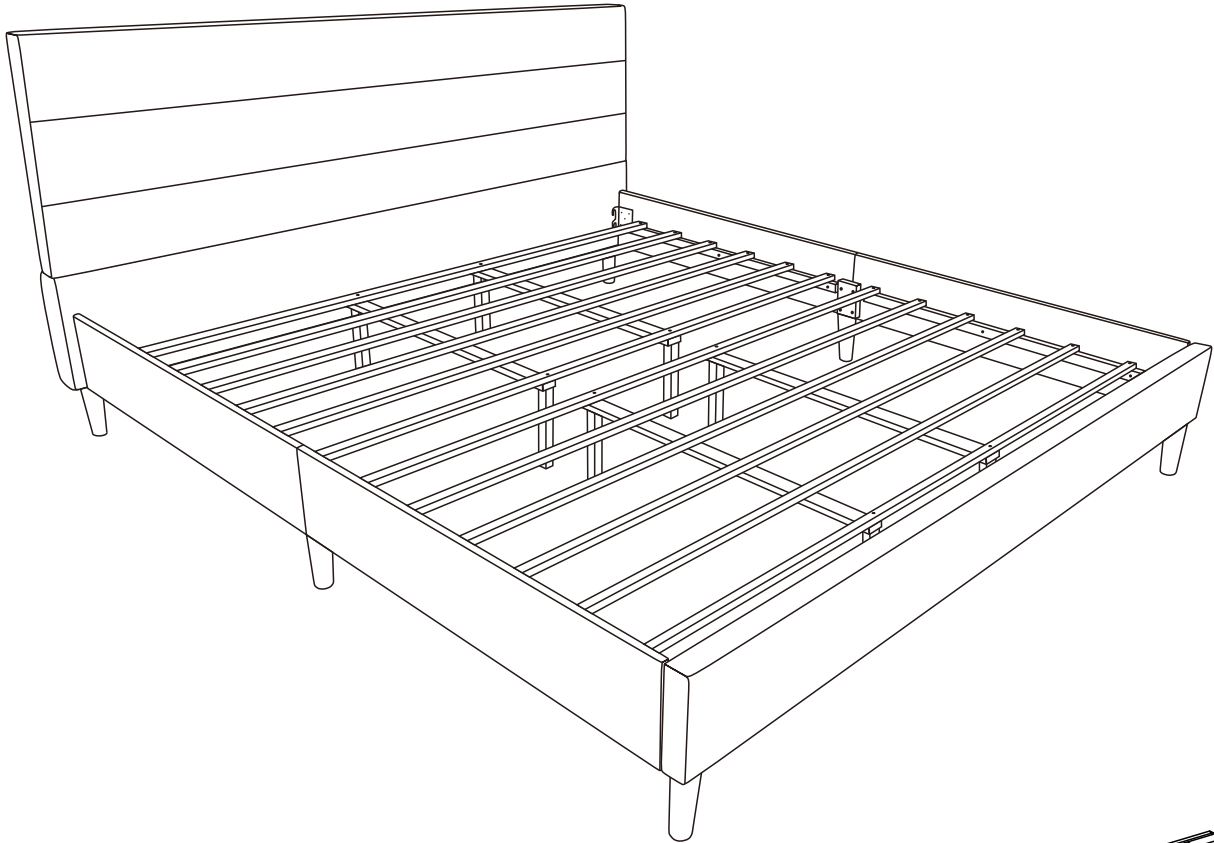

PARTS LIST / DIAGRAM

PRODUCT NAME / NUMBER(S): DS-D525SL-293

DESCRIPTION: Helena Platform Bed

Lit plateforme Helena

Cama con plataforma Helena

A

x1 Headboard
x1 Tête de lit
x1 Cabecera

B

x1 Headboard Base
x1 Base de tête de lit
x1 Base de la cabecera

C

x1 Footboard
x1 Pied De Lit
x1 Pie DeCama

D

x2 Slats*
x2 Lattes
x2 Listones

E

x2 Side rail
x2 Côtés de lit
x2 Riel lateral

F

x2 Side rail
x2 Côtés de lit
x2 Riel lateral

G

x4 Center Rail*
x4 Rail central
x4 Carril central

H

x8 Slat Support Legs*
x8 Pattes de supports
x8 Patas de apoyo de listones

I

x6 Leg*
x6 Patte
x6 Pata

J

x2 Center support*
x2 Supports centraux
x2 Soportes centrales

**Replaceable Part*

PARTS LIST / DIAGRAM

PRODUCT NAME / NUMBER(S): DS-D525SL-293

DESCRIPTION: Helena Platform Bed

Lit plateforme Helena

Cama con plataforma Helena