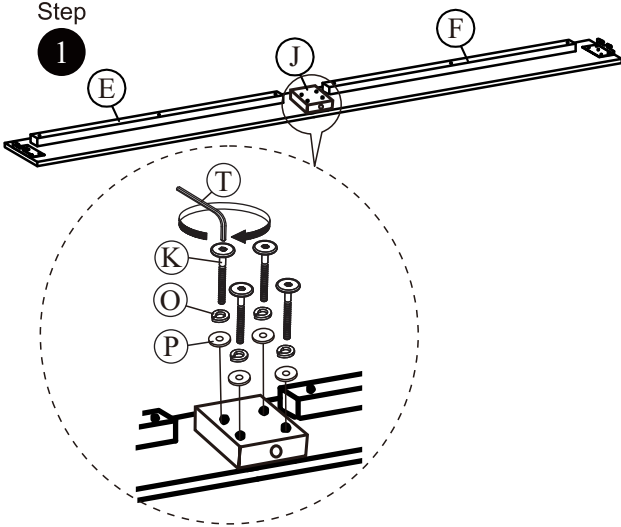

N

x4 Allen bolt (M8 x 50mm) *
x4 Vis a tete creuse hexagonale (M8 x 50mm)
x4 Perno Allen (M8 x 50mm)

O

x16 Spring Washer M6 *
x16 Rondelle à ressort M6
x16 Arandela auto-bloqueante M6

P

x8 Flat Washer M6 *
x8 Rondelle Plate M6
x8 Arandela Plana M6

Q

x4 Spring Washer M8 *
x4 Rondelle à ressort M8
x4 Arandela auto-bloqueante M8

R

x4 Flat Washer M8 *
x4 Rondelle Plate M8
x4 Arandela Plana M8

S

x24 Screw (M4 x 32mm) *
x24 Vis (M4 x 32mm)
x24 Tornillo (M4 x 32mm)

PARTS LIST / DIAGRAM

PRODUCT NAME / NUMBER(S): DS-D525SL-293

DESCRIPTION: Helena Platform Bed

Lit plateforme Helena

Cama con plataforma Helena

Step

1

Step

2

Step

3

Step

4

Step

5

Step