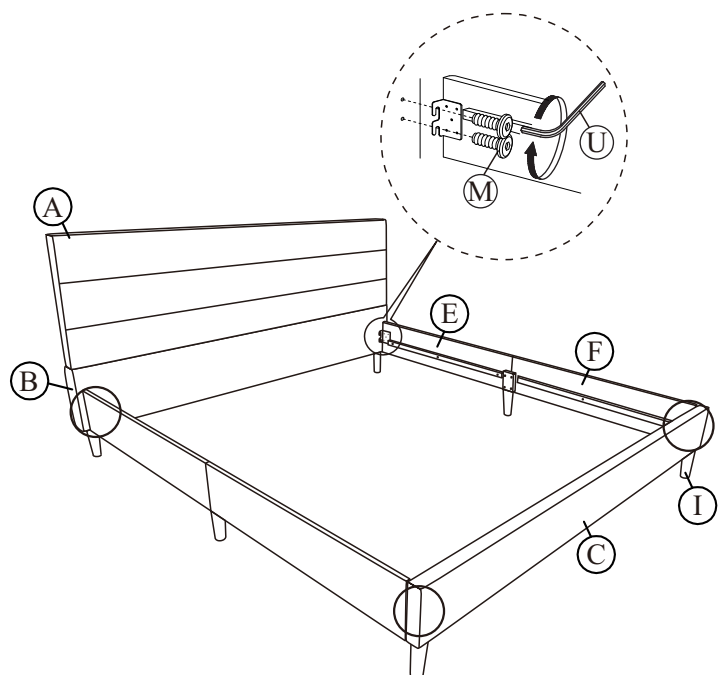

PARTS LIST / DIAGRAM

PRODUCT NAME / NUMBER(S): DS-D525SL-293

DESCRIPTION: Helena Platform Bed

Lit plateforme Helena

Cama con plataforma Helena

Step

1

Step

2

Step

3

Step

4

Step

5

Step