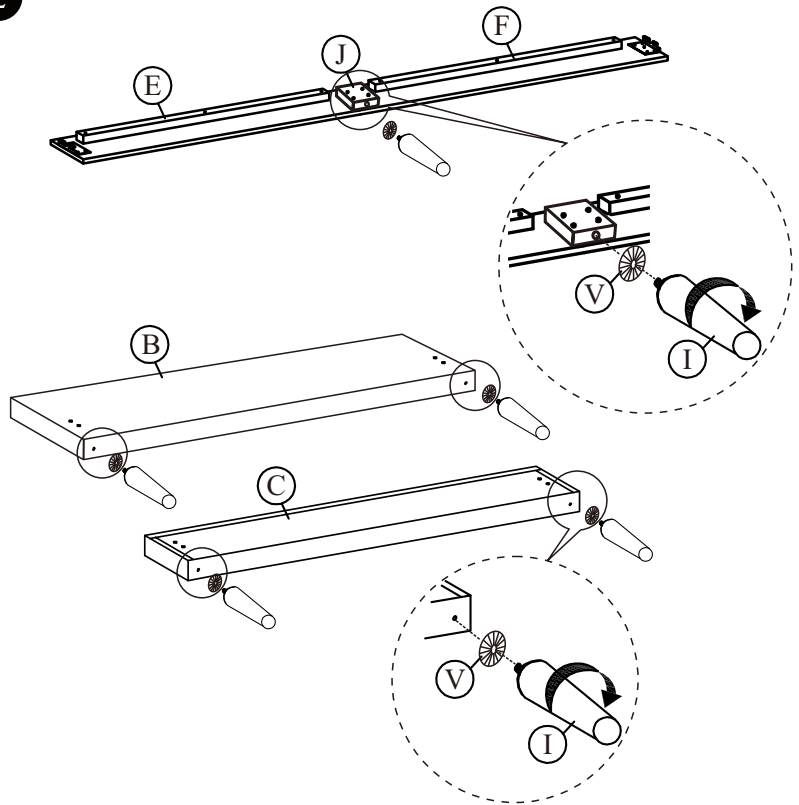

Q

x4 Spring Washer M8 *
x4 Rondelle à ressort M8
x4 Arandela auto-bloqueante M8

R

x4 Flat Washer M8 *
x4 Rondelle Plate M8
x4 Arandela Plana M8

S

x24 Screw (M4 x 32mm) *
x24 Vis (M4 x 32mm)
x24 Tornillo (M4 x 32mm)

PARTS LIST / DIAGRAM

PRODUCT NAME / NUMBER(S): DS-D525SL-293

DESCRIPTION: Helena Platform Bed

Lit plateforme Helena

Cama con plataforma Helena

Step

1

Step

2

Step

3

Step

4

Step

5

Step