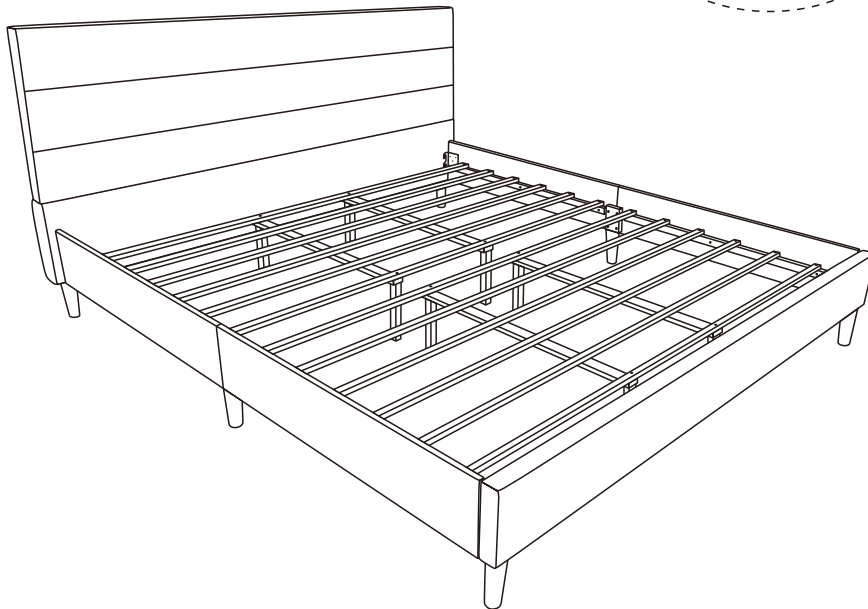

Finished

CAUTION : Do not attempt to move the bed when fully assembled. This could result in damage to the rails, headboard or footboard.

ATTENTION : Ne pas tenter de déplacer le lit entièrement assemblé, car cela pourrait endommager les traverses, la tête de lit ou le pied de lit.

ATENCIÓN : No trate de mover la cama cuando este completamente ensamblada. Se podrían causar daños a los travesaños, la cabecera o el pie de cama.

When placing furniture on non-carpeted flooring, We recommend the use of floor protection such as an area rug or furniture pads. Area rugs and padding not included with purchase.

Avant de déposer le meuble sur un revêtement de sol rigide, We recommande de protéger en utilisant une carpeite ou des patins, par exemple. Carpeite et patins non compris.

Antes de colocar el mueble en un suelo sin alfombra, We recomiendo protegerlo con un tapete o almohadillas, por ejemplo. Tapete y almohadillas no incluidos.