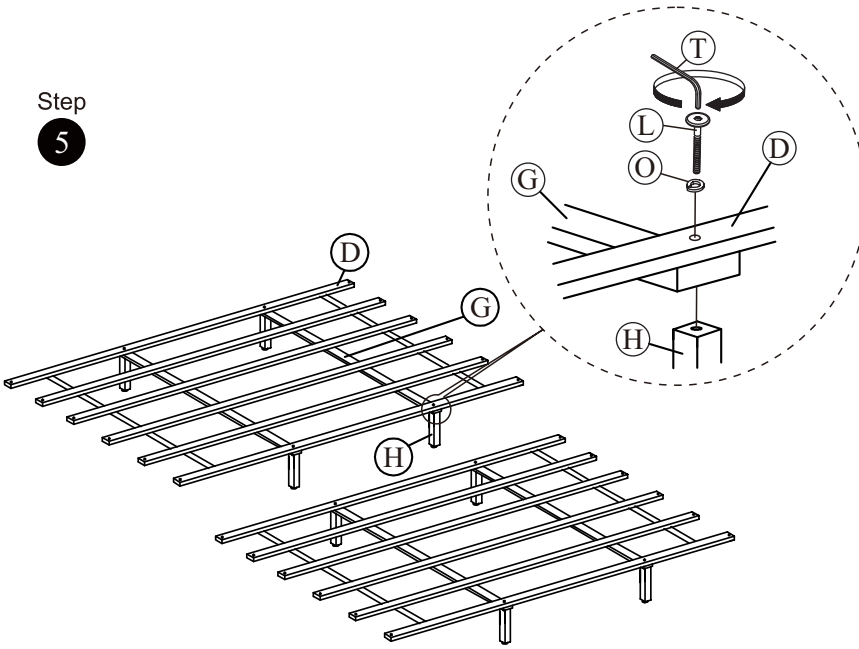

PARTS LIST / DIAGRAM

PRODUCT NAME / NUMBER(S): DS-D525SL-293

DESCRIPTION: Helena Platform Bed

Lit plateforme Helena

Cama con plataforma Helena

Step

1

Step

2

Step

3

Step

4

Step

5

Step