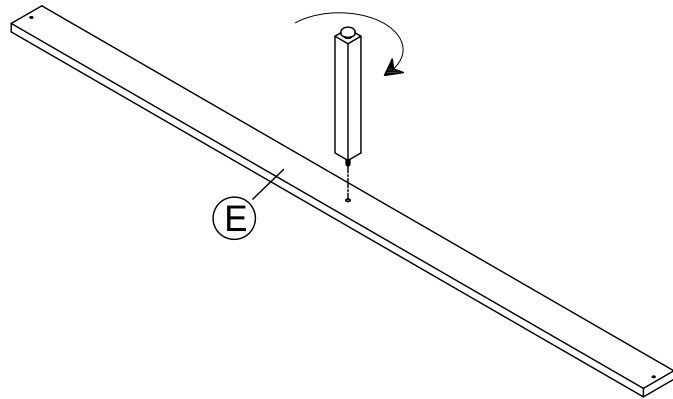

ASSEMBLY INSTRUCTIONS/ NOTICE DE MONTAGE/ INSTRUCCIONES DE MONTAJE

ITEM NO./ ARTICLE NO./ ARTICULO NO: 8874-530/ 531/401

DESCRIPTION/ LA DESCRIPTION/ DESCRIPCIÓN: UPHOLSTERED TWIN BED/ TAPISSÉ LIT JUMEAU/ TAPIZADO CAMA GEMELO

3